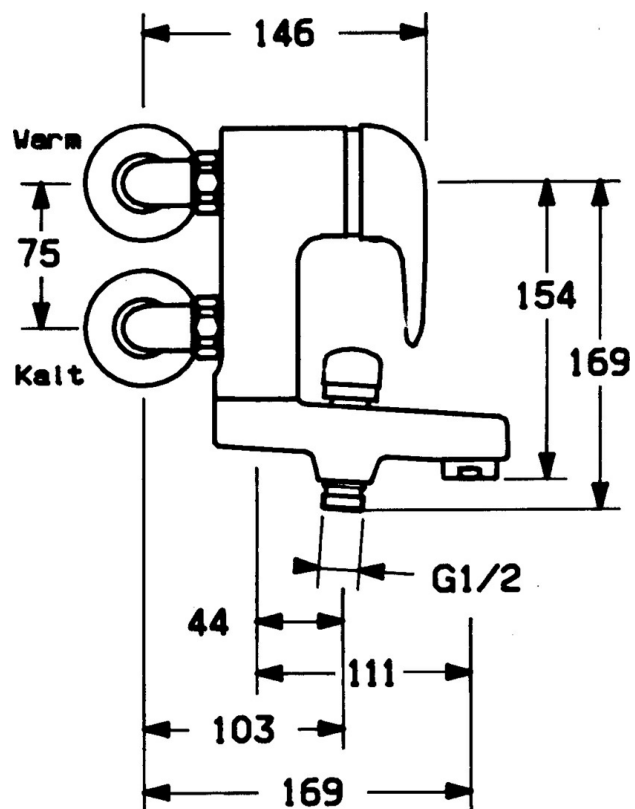

EAN: 4015474675285  
[static.hansa.com/07772531](https://static.hansa.com/07772531)

- Vasca & doccia
- Monocomando
- Montaggio a parete
- Cromo
- Valvola/e di non ritorno
- Silenziatore

## Dati tecnici

### SP01772504

	Nome	Codice
1	Leva	59913904
1.1	Screw, M5x8, SW2.5	59904755
1.2	Adattatore	59904778
1.3	Tappo, hot/cold	59906705
2	Cappuccio Cromo	59906563
2.2	Manicotto di fissaggio	59906695
3	Vite eye, M50x1, SW45	59904775
4	Cartuccia, 4,8 eco	59904601
4.1	Hot water limiter	59904759
5.1	Dado di collegamento, G3/4, AF30	59902230
5.2	Seat, G1/2, L, WAF10	59904618
5.3	Anello di tenuta, 23.9x15.2x2	59902689
5.4	Screw, M4x8 Fuori produzione	59901419
5.5	O-ring, 18x2.5	59902342
6	Raccordo a gomito Fuori produzione	59905587
7	Eccentrico, G3/4xG1/2 Cromo	59904793
7.1	Piastra Cromo	59904796
7.2	Silenziatore	59904792
8	Bocca Cromo Fuori produzione	59911383
8.1	Capezzolo filetto, G1/2xM18x1	59911384
8.2	O-ring, d 15x1.2	59911395
8.4	Valvola antiriflusso	59905714
9	Aereatore, M28x1 D Cromo	59907198
9.1		
10	Deviatore Cromo	59910803
10.1	Kit di guarnizione	59904791