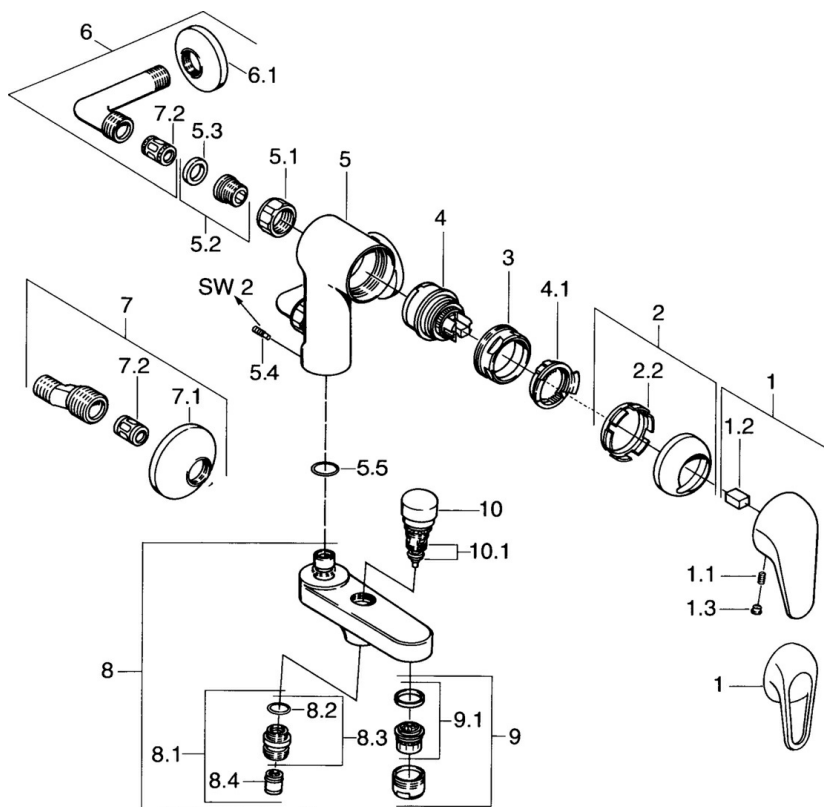

EAN: 4015474675285  
[static.hansa.com/07772531](https://static.hansa.com/07772531)

- Vasca & doccia
- Monocomando
- Montaggio a parete
- Cromo
- Valvola/e di non ritorno
- Silenziatore

## Dati tecnici

## Parti di ricambio

### SP01772504

	Nome	Codice
1	Leva	59913904
1.1	Screw, M5x8, SW2.5	59904755
1.2	Adattatore	59904778
1.3	Tappo, hot/cold	59906705
2	Cappuccio Cromo	59906563
2.2	Manicotto di fissaggio	59906695
3	Vite eye, M50x1, SW45	59904775
4	Cartuccia, 4,8 eco	59904601
4.1	Hot water limiter	59904759
5.1	Dado di collegamento, G3/4, AF30	59902230
5.2	Seat, G1/2, L, WAF10	59904618
5.3	Anello di tenuta, 23.9x15.2x2	59902689
5.4	Screw, M4x8 Fuori produzione	59901419
5.5	O-ring, 18x2.5	59902342
6	Raccordo a gomito Fuori produzione	59905587
7	Eccentrico, G3/4xG1/2 Cromo	59904793
7.1	Piastra Cromo	59904796
7.2	Silenziatore	59904792
8	Bocca Cromo Fuori produzione	59911383
8.1	Capezzolo filetto, G1/2xM18x1	59911384
8.2	O-ring, d 15x1.2	59911395
8.4	Valvola antiriflusso	59905714
9	Aereatore, M28x1 D Cromo	59907198
9.1		
10	Deviatore Cromo	59910803
10.1	Kit di guarnizione	59904791