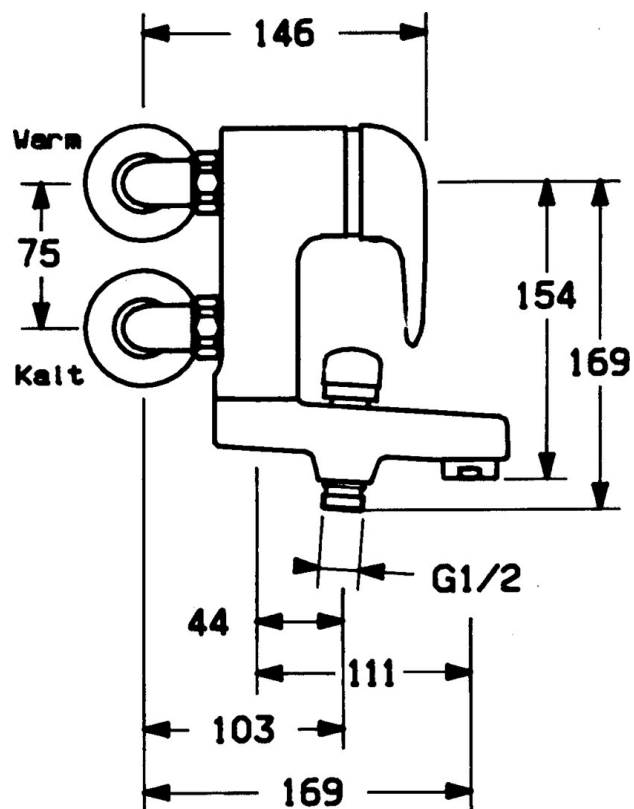

EAN: 4015474675285
static.hansa.com/07772531

- Baignoire et douche
- Monocommande
- Montage mural
- Chrome
- Valve(s) anti-retour
- Silencieux

Caractéristiques techniques

Caractéristiques techniques

Alimentation en eau chaude	max. +80°C
Pression de service	0.5-10 bar
Dispositif de protection (EN1717)	EB

Pièces de rechange

SP01772504

	Nom	Code
1	Levier	59913904
1.1	Vis, M5x8, SW2.5	59904755
1.2	Kit de joints pour bec	59904778
1.3	Bouchon cache trou, hot/cold	59906705
2	Chape	59906563
2.2	Manchon de fixation	59906695
3	Vis Loop, M50x1, SW45	59904775
4	Cartouche, 4.8 eco	59904601
4.1	Hot water limiter	59904759
5.1	Écrou de connexion, G3/4, AF30	59902230
5.2	Siège, G1/2, L, WAF10	59904618
5.3	Joint, 23.9x15.2x2	59902689
5.4	Vis, M4x8 Arrêté	59901419
5.5	Joint, 18x2.5	59902342
6	Raccords d'angle Arrêté	59905587
7	Excentrique, G3/4xG1/2	59904793
7.1	Rosaces	59904796
7.2	Silencieux	59904792
8	Bec Arrêté	59911383
8.1	Mamelon de fil, G1/2xM18x1	59911384
8.2	Joint, d 15x1.2	59911395
8.4	Clapet anti-retour	59905714
9	Aérateur, M28x1 D	59907198
10	Inverseur	59910803
10.1	Set de fixation pour bec	59904791