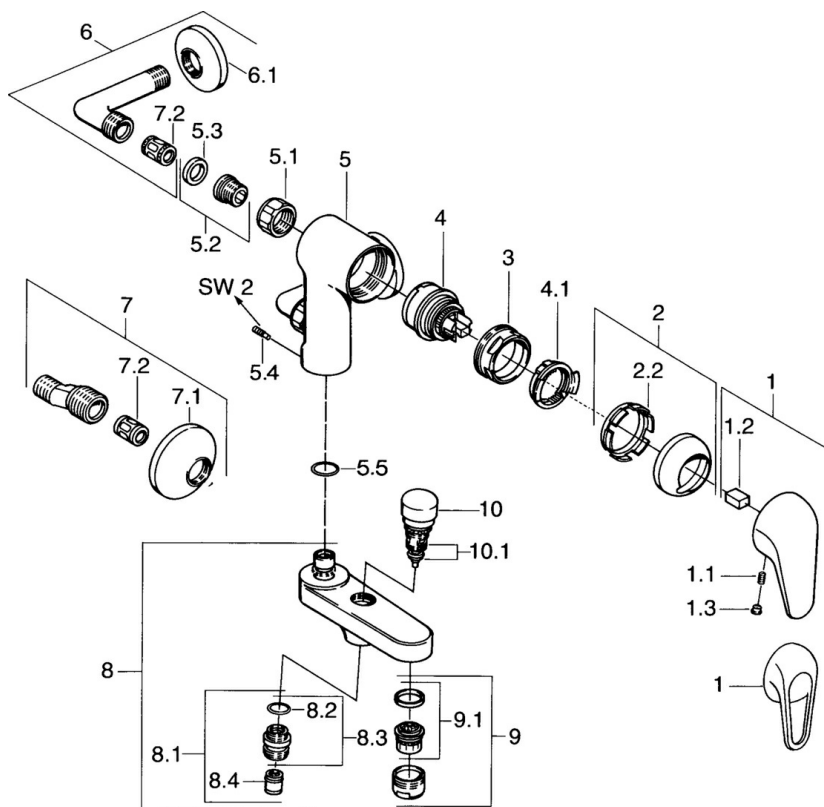

EAN: 4015474675285
static.hansa.com/07772531

- Baignoire et douche
- Monocommande
- Montage mural
- Chrome
- Valve(s) anti-retour
- Silencieux

Caractéristiques techniques

Caractéristiques techniques

Alimentation en eau chaude	max. +80°C
Pression de service	0.5-10 bar
Dispositif de protection (EN1717)	EB

Pièces de rechange

SP01772504

	Nom	Code
1	Levier	59913904
1.1	Vis, M5x8, SW2.5	59904755
1.2	Kit de joints pour bec	59904778
1.3	Bouchon cache trou, hot/cold	59906705
2	Chape	59906563
2.2	Manchon de fixation	59906695
3	Vis Loop, M50x1, SW45	59904775
4	Cartouche, 4.8 eco	59904601
4.1	Hot water limiter	59904759
5.1	Écrou de connexion, G3/4, AF30	59902230
5.2	Siège, G1/2, L, WAF10	59904618
5.3	Joint, 23.9x15.2x2	59902689
5.4	Vis, M4x8 Arrêté	59901419
5.5	Joint, 18x2.5	59902342
6	Raccords d'angle Arrêté	59905587
7	Excentrique, G3/4xG1/2	59904793
7.1	Rosaces	59904796
7.2	Silencieux	59904792
8	Bec Arrêté	59911383
8.1	Mamelon de fil, G1/2xM18x1	59911384
8.2	Joint, d 15x1.2	59911395
8.4	Clapet anti-retour	59905714
9	Aérateur, M28x1 D	59907198
10	Inverseur	59910803
10.1	Set de fixation pour bec	59904791