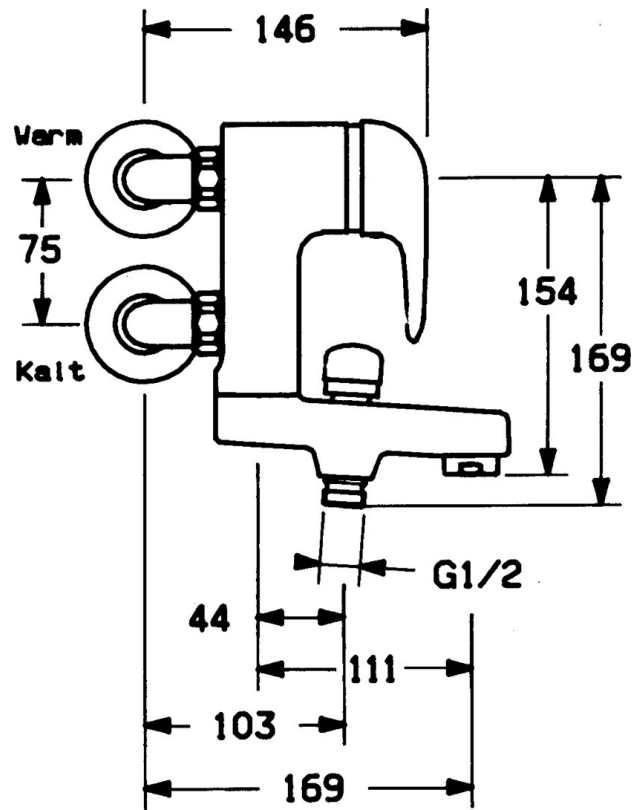

EAN: 4015474675285
static.hansa.com/07772531

- Wanne & Dusche
- Einhebelmischer
- Wandmontage
- Chrom
- Rückflussverhinderer
- Schalldämpfer

Technische Daten

Technische Eigenschaften

Warmwasserversorgung	max. +80°C
Arbeitsdruck	0.5-10 bar
Sicherungseinrichtung (EN1717)	EB

Ersatzteile

SP01772504

	Name	Art.-Nr.
1	Hebel	59913904
1.1	Schraube, M5x8, SW2.5	59904755
1.2	Kunststoffadapter	59904778
1.3	Blindstopfen, hot/cold	59906705
2	Abdeckkappe	59906563
2.2	Befestigungshülse	59906695
3	Ringschraube, M50x1, SW45	59904775
4	Kartusche, 4,8 eco	59904601
4.1	Warmwasser Begrenzer	59904759
5.1	Anschlussmutter, G3/4, AF30	59902230
5.2	Sitz, G1/2, L, WAF10	59904618
5.3	Haltering, 23.9x15.2x2	59902689
5.4	Schraube, M4x8 Ausgelaufen	59901419
5.5	O-Ring, 18x2.5	59902342
6	Anschlusswinkel Ausgelaufen	59905587
7	S-Anschluss, G3/4xG1/2	59904793
7.1	Rosette	59904796
7.2	Schalldämpfer	59904792
8	Auslauf Ausgelaufen	59911383
8.1	Gewindenippel, G1/2xM18x1	59911384
8.2	O-Ring, d 15x1.2	59911395
8.4	Rückschlagventil	59905714
9	Luftsprudler, M28x1 D	59907198
10	Umsteller, automatisch	59910803
10.1	Dichtungskit	59904791