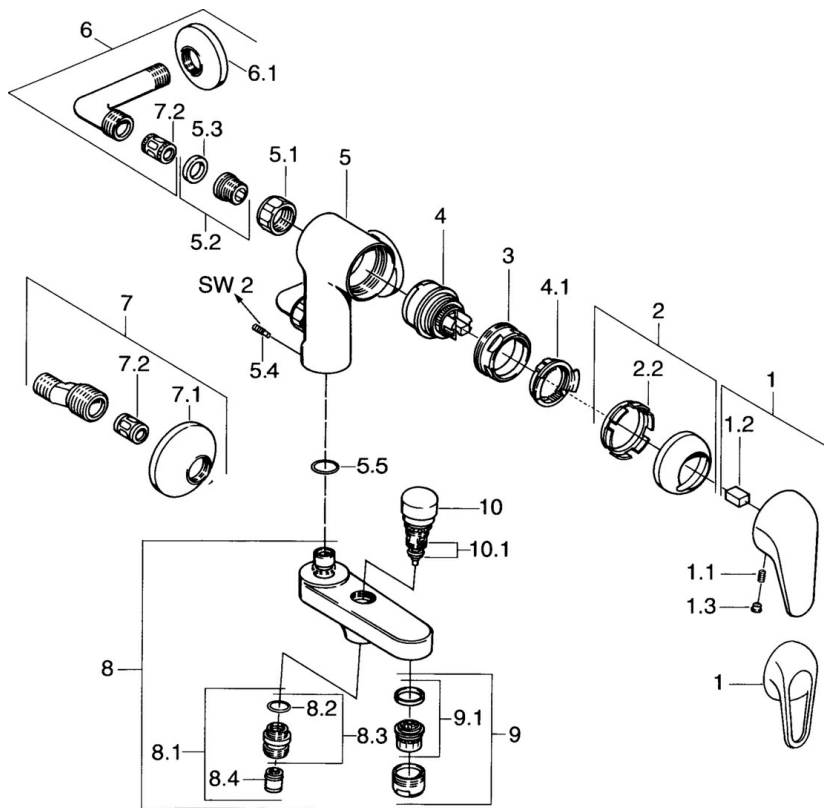

EAN: 4015474675285
static.hansa.com/07772531

- Wanne & Dusche
- Einhebelmischer
- Wandmontage
- Chrom
- Rückflussverhinderer
- Schalldämpfer

Technische Daten

Technische Eigenschaften

Warmwasserversorgung	max. +80°C
Arbeitsdruck	0.5-10 bar
Sicherungseinrichtung (EN1717)	EB

Ersatzteile

SP01772504

	Name	Art.-Nr.
1	Hebel	59913904
1.1	Schraube, M5x8, SW2.5	59904755
1.2	Kunststoffadapter	59904778
1.3	Blindstopfen, hot/cold	59906705
2	Abdeckkappe	59906563
2.2	Befestigungshülse	59906695
3	Ringschraube, M50x1, SW45	59904775
4	Kartusche, 4,8 eco	59904601
4.1	Warmwasser Begrenzer	59904759
5.1	Anschlussmutter, G3/4, AF30	59902230
5.2	Sitz, G1/2, L, WAF10	59904618
5.3	Haltering, 23.9x15.2x2	59902689
5.4	Schraube, M4x8 Ausgelaufen	59901419
5.5	O-Ring, 18x2.5	59902342
6	Anschlusswinkel Ausgelaufen	59905587
7	S-Anschluss, G3/4xG1/2	59904793
7.1	Rosette	59904796
7.2	Schalldämpfer	59904792
8	Auslauf Ausgelaufen	59911383
8.1	Gewindenippel, G1/2xM18x1	59911384
8.2	O-Ring, d 15x1.2	59911395
8.4	Rückschlagventil	59905714
9	Luftsprudler, M28x1 D	59907198
10	Umsteller, automatisch	59910803
10.1	Dichtungskit	59904791