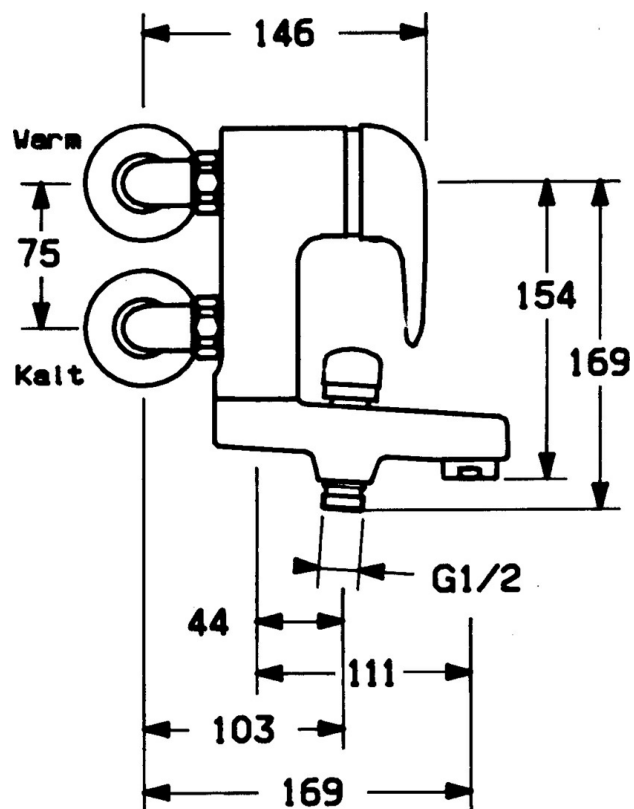

EAN: 4015474675285
static.hansa.com/07772531

- Sprcha & vana
- Jednopáková
- Montáž na zeď
- Chrom
- Zpětný ventil (-y)
- Tlumiče

Technické údaje

Technické vlastnosti

Zdroj teplé vody	max. +80°C
Pracovní tlak	0.5-10 bar
Zabezpečení proti zpětnému toku (ČSN EN 1717)	EB

Náhradní díly

SP01772504

	Název	Kód
1	Páka	59913904
1.1	Šroub, M5x8, SW2.5	59904755
1.2	Kluzné pouzdro (osazené)	59904778
1.3	Plug, hot/cold	59906705
2	Krytka	59906563
2.2	Upevňovací objímka	59906695
3	Oční šroub, M50x1, SW45	59904775
4	Kartuše, 4,8 eco	59904601
4.1	Hot water limiter	59904759
5.1	Připojovací matice, G3/4, AF30	59902230
5.2	Seat, G1/2, L, WAF10	59904618
5.3	Těsnící kroužek, 23.9x15.2x2	59902689
5.4	Šroub, M4x8 Ukončeno	59901419
5.5	O-kroužek, 18x2.5	59902342
6	Etážky Ukončeno	59905587
7	Excentrický, G3/4xG1/2	59904793
7.1	Kryt příruby	59904796
7.2	Tlumič	59904792
8	Výtokové rameno Ukončeno	59911383
8.1	Závit bradavky, G1/2xM18x1	59911384
8.2	O-kroužek, d 15x1.2	59911395
8.4	Zpětný ventil	59905714
9	Aerator, M28x1 D	59907198
10	Přepínač	59910803
10.1	Těsnící sada	59904791