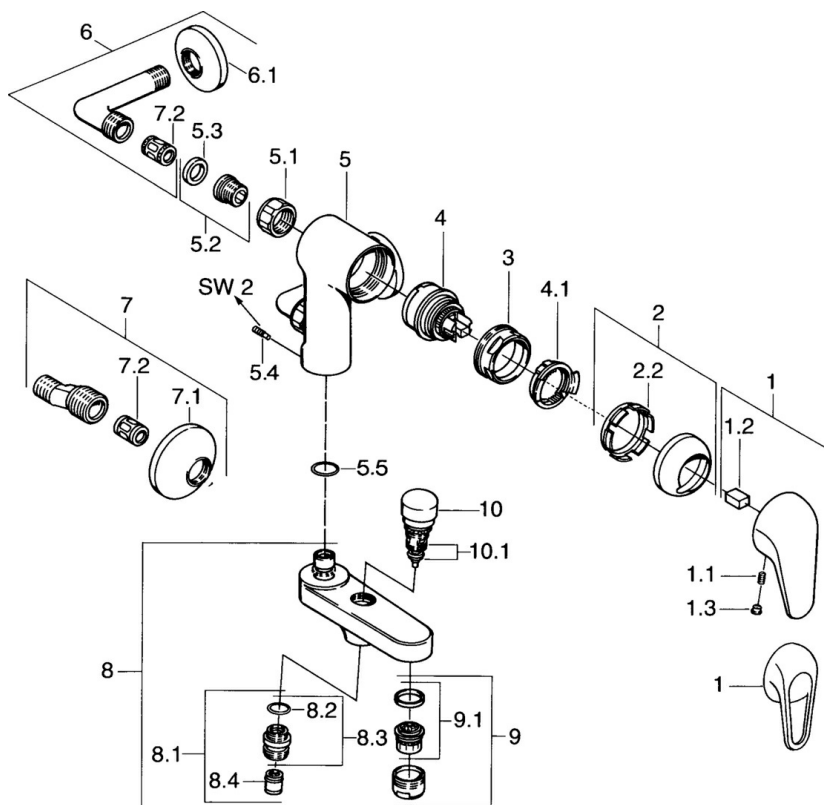

EAN: 4015474675285
static.hansa.com/07772531

- Sprcha & vana
- Jednopáková
- Montáž na zeď
- Chrom
- Zpětný ventil (-y)
- Tlumiče

Technické údaje

Technické vlastnosti

Zdroj teplé vody	max. +80°C
Pracovní tlak	0.5-10 bar
Zabezpečení proti zpětnému toku (ČSN EN 1717)	EB

Náhradní díly

SP01772504

	Název	Kód
1	Páka	59913904
1.1	Šroub, M5x8, SW2.5	59904755
1.2	Kluzné pouzdro (osazené)	59904778
1.3	Plug, hot/cold	59906705
2	Krytka	59906563
2.2	Upevňovací objímka	59906695
3	Oční šroub, M50x1, SW45	59904775
4	Kartuše, 4,8 eco	59904601
4.1	Hot water limiter	59904759
5.1	Připojovací matice, G3/4, AF30	59902230
5.2	Seat, G1/2, L, WAF10	59904618
5.3	Těsnící kroužek, 23.9x15.2x2	59902689
5.4	Šroub, M4x8 Ukončeno	59901419
5.5	O-kroužek, 18x2.5	59902342
6	Etážky Ukončeno	59905587
7	Excentrický, G3/4xG1/2	59904793
7.1	Kryt příruby	59904796
7.2	Tlumič	59904792
8	Výtokové rameno Ukončeno	59911383
8.1	Závit bradavky, G1/2xM18x1	59911384
8.2	O-kroužek, d 15x1.2	59911395
8.4	Zpětný ventil	59905714
9	Aerator, M28x1 D	59907198
10	Přepínač	59910803
10.1	Těsnící sada	59904791