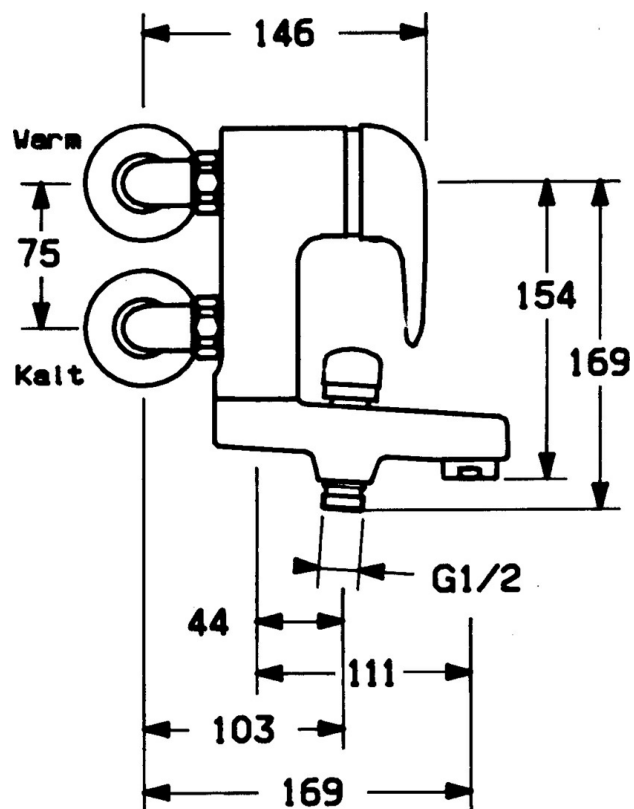

EAN: 4015474675315
static.hansa.com/07772501

- Sprcha a vaňa
- Jednopáková
- Nástenná montáž
- Chróm
- Spätný ventil (-y)
- Tlmiče

Technické údaje

Technické vlastnosti

Dodávka teplej vody	max. +80°C
Pracovný tlak	0.5-10 bar
Spätná klapka (STN EN 1717)	EB

Náhradné diely

SP01772504

Název	Kód
1 Ovládací rukovát	59913904
1.1 Skrutka, M5x8, SW2.5	59904755
1.2 Klzné puzdro	59904778
1.3 Plug, hot/cold	59906705
2 Krytka	59906563
2.2 Upevňovací objímka	59906695
3 Očné skrutka, M50x1, SW45	59904775
4 Kartuš, 4.8 eco	59904601
4.1 Hot water limiter	59904759
5.1 Pripojovací matice, G3/4, AF30	59902230
5.2 Seat, G1/2, L, WAF10	59904618
5.3 Tesniaci krúžok, 23.9x15.2x2	59902689
5.4 Skrutka, M4x8 Ukončené	59901419
5.5 O-krúžok, 18x2.5	59902342
6 Angle coupling Ukončené	59905587
7 Excentrický, G3/4xG1/2	59904793
7.1 Kryt príruby	59904796
7.2 Tlmič	59904792
8 Výtokové rameno Ukončené	59911383
8.1 Závit bradavky, G1/2xM18x1	59911384
8.2 O-krúžok, d 15x1.2	59911395
8.4 Spättný ventil	59905714
9 Aerátor, M28x1 D	59907198
10 Prepínač	59910803
10.1 Tesnenie sada	59904791