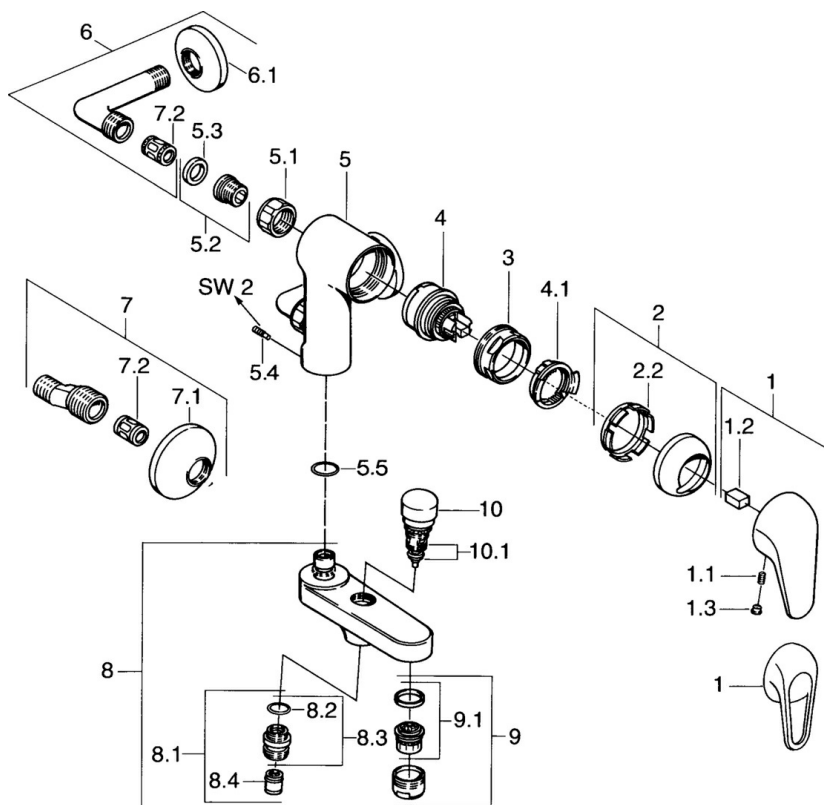

EAN: 4015474675315
static.hansa.com/07772501

- Sprcha a vaňa
- Jednopáková
- Nástenná montáž
- Chróm
- Spätný ventil (-y)
- Tlmiče

Technické údaje

Technické vlastnosti

Dodávka teplej vody	max. +80°C
Pracovný tlak	0.5-10 bar
Spätná klapka (STN EN 1717)	EB

Náhradné diely

SP01772504

Název	Kód
1 Ovládací rukovát	59913904
1.1 Skrutka, M5x8, SW2.5	59904755
1.2 Klzné puzdro	59904778
1.3 Plug, hot/cold	59906705
2 Krytka	59906563
2.2 Upevňovací objímka	59906695
3 Očné skrutka, M50x1, SW45	59904775
4 Kartuš, 4.8 eco	59904601
4.1 Hot water limiter	59904759
5.1 Pripojovací matice, G3/4, AF30	59902230
5.2 Seat, G1/2, L, WAF10	59904618
5.3 Tesniaci krúžok, 23.9x15.2x2	59902689
5.4 Skrutka, M4x8 Ukončené	59901419
5.5 O-krúžok, 18x2.5	59902342
6 Angle coupling Ukončené	59905587
7 Excentrický, G3/4xG1/2	59904793
7.1 Kryt príruby	59904796
7.2 Tlmič	59904792
8 Výtokové rameno Ukončené	59911383
8.1 Závit bradavky, G1/2xM18x1	59911384
8.2 O-krúžok, d 15x1.2	59911395
8.4 Spättný ventil	59905714
9 Aerátor, M28x1 D	59907198
10 Prepínač	59910803
10.1 Tesnenie sada	59904791