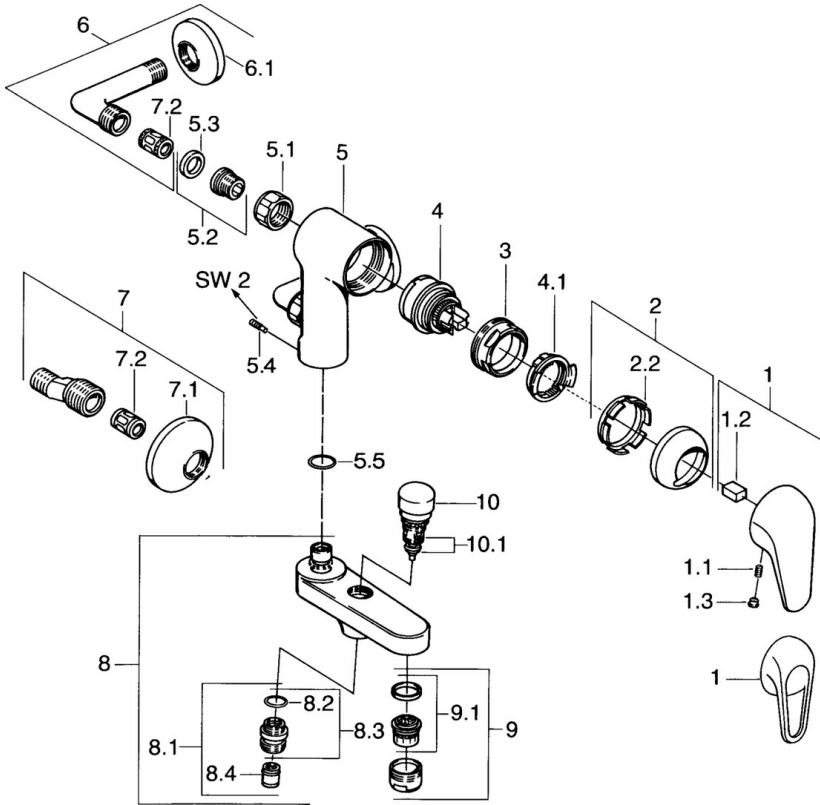

EAN: 4015474675315  
[static.hansa.com/07772501](https://static.hansa.com/07772501)

- Bad en douche
- Eengreeps
- Wandmontage
- Chroom
- Terugslagklep
- Geluidsdemper(s)

## Technische gegevens

### Technische eigenschappen

Warmwatertoevoer	max. +80°C
Werkdruk	0.5-10 bar
Terugstroom beveiliging (EN1717)	EB

### SP01772504

	Naam	Code
1	Hendel	59913904
1.1	Schroef, M5x8, SW2.5	59904755
1.2	Joint klassiek uitloop	59904778
1.3	Plug, hot/cold	59906705
2	Kap Chroom	59906563
2.2	Vaststelling van de mouw	59906695
3	Schroef, M50x1, SW45	59904775
4	Binnenwerk, 4.8 eco	59904601
4.1	Hot water limiter	59904759
5.1	Aansluiting moer, G3/4, AF30	59902230
5.2	Zetel, G1/2, L, WAF10	59904618
5.3	Borgring, 23.9x15.2x2	59902689
5.4	Schroef, M4x8 Stopgezet	59901419
5.5	O-ring, 18x2.5	59902342
6	Angle coupling Stopgezet	59905587
7	Excentrieke, G3/4xG1/2 Chroom	59904793
7.1	Afdekscherm Chroom	59904796
7.2	Geluiddemper	59904792
8	Uitloop Chroom Stopgezet	59911383
8.1	Schroefdraad tepel, G1/2xM18x1	59911384
8.2	O-ring, d 15x1.2	59911395
8.4	Terugslagklep	59905714
9	Mousseur, M28x1 D Chroom	59907198
10	Omsteller Chroom	59910803
10.1	Dichting	59904791