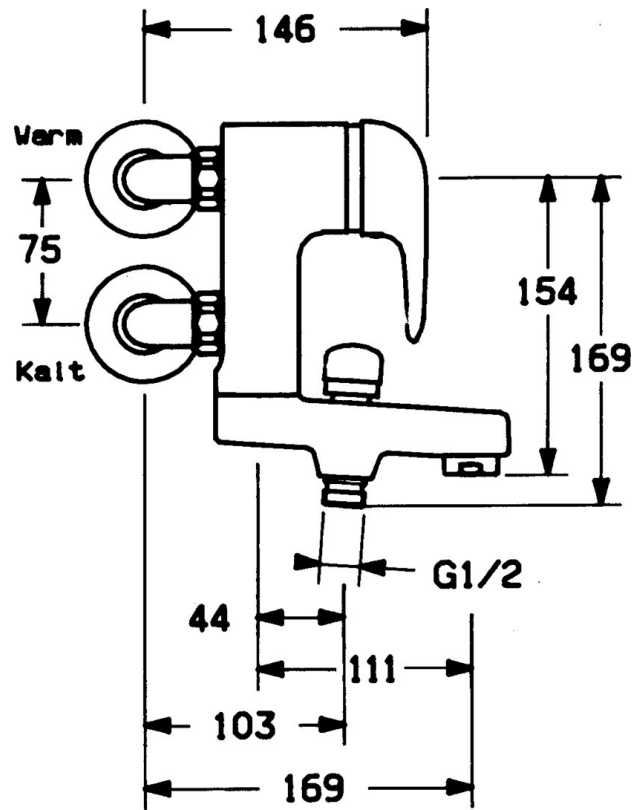

EAN: 4015474675315  
[static.hansa.com/07772501](https://static.hansa.com/07772501)

- Bad en douche
- Eengreeps
- Wandmontage
- Chroom
- Terugslagklep
- Geluidsdemper(s)

## Technische gegevens

### Technische eigenschappen

Warmwatertoevoer	max. +80°C
Werkdruk	0.5-10 bar
Terugstroom beveiliging (EN1717)	EB

### SP01772504

	Naam	Code
1	Hendel	59913904
1.1	Schroef, M5x8, SW2.5	59904755
1.2	Joint klassiek uitloop	59904778
1.3	Plug, hot/cold	59906705
2	Kap Chroom	59906563
2.2	Vaststelling van de mouw	59906695
3	Schroef, M50x1, SW45	59904775
4	Binnenwerk, 4.8 eco	59904601
4.1	Hot water limiter	59904759
5.1	Aansluiting moer, G3/4, AF30	59902230
5.2	Zetel, G1/2, L, WAF10	59904618
5.3	Borgring, 23.9x15.2x2	59902689
5.4	Schroef, M4x8 Stopgezet	59901419
5.5	O-ring, 18x2.5	59902342
6	Angle coupling Stopgezet	59905587
7	Excentrieke, G3/4xG1/2 Chroom	59904793
7.1	Afdekscherm Chroom	59904796
7.2	Geluiddemper	59904792
8	Uitloop Chroom Stopgezet	59911383
8.1	Schroefdraad tepel, G1/2xM18x1	59911384
8.2	O-ring, d 15x1.2	59911395
8.4	Terugslagklep	59905714
9	Mousseur, M28x1 D Chroom	59907198
10	Omsteller Chroom	59910803
10.1	Dichting	59904791