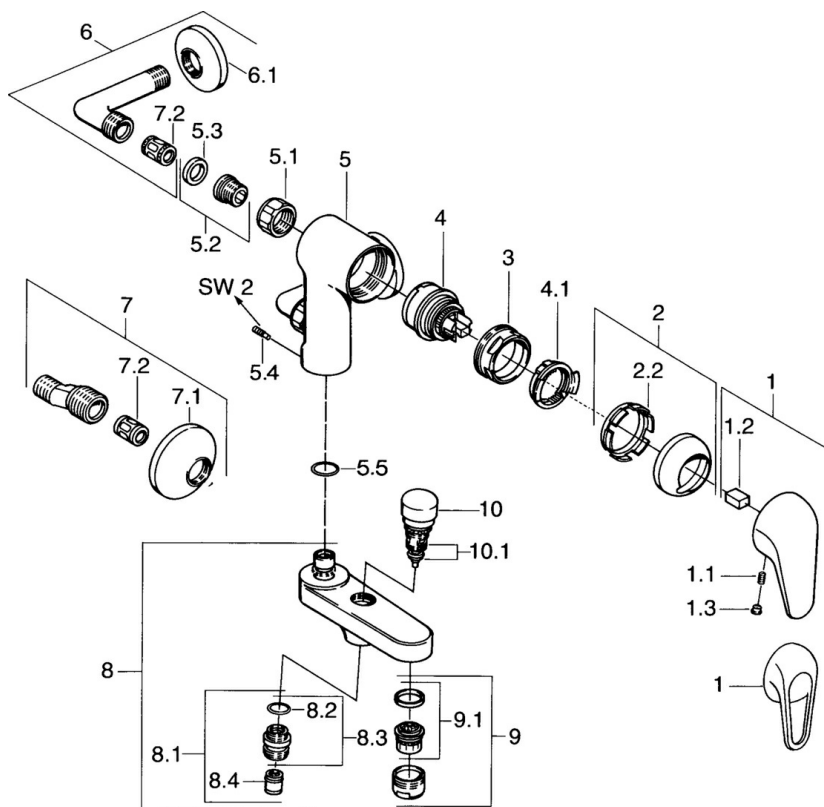

EAN: 4015474675315
static.hansa.com/07772501

- Baignoire et douche
- Monocommande
- Montage mural
- Chrome
- Valve(s) anti-retour
- Silencieux

Caractéristiques techniques

Caractéristiques techniques

Alimentation en eau chaude	max. +80°C
Pression de service	0.5-10 bar
Dispositif de protection (EN1717)	EB

Pièces de rechange

SP01772504

	Nom	Code
1	Levier	59913904
1.1	Vis, M5x8, SW2.5	59904755
1.2	Kit de joints pour bec	59904778
1.3	Bouchon cache trou, hot/cold	59906705
2	Chape	59906563
2.2	Manchon de fixation	59906695
3	Vis Loop, M50x1, SW45	59904775
4	Cartouche, 4.8 eco	59904601
4.1	Hot water limiter	59904759
5.1	Écrou de connexion, G3/4, AF30	59902230
5.2	Siège, G1/2, L, WAF10	59904618
5.3	Joint, 23.9x15.2x2	59902689
5.4	Vis, M4x8 Arrêté	59901419
5.5	Joint, 18x2.5	59902342
6	Raccords d'angle Arrêté	59905587
7	Excentrique, G3/4xG1/2	59904793
7.1	Rosaces	59904796
7.2	Silencieux	59904792
8	Bec Arrêté	59911383
8.1	Mamelon de fil, G1/2xM18x1	59911384
8.2	Joint, d 15x1.2	59911395
8.4	Clapet anti-retour	59905714
9	Aérateur, M28x1 D	59907198
10	Inverseur	59910803
10.1	Set de fixation pour bec	59904791