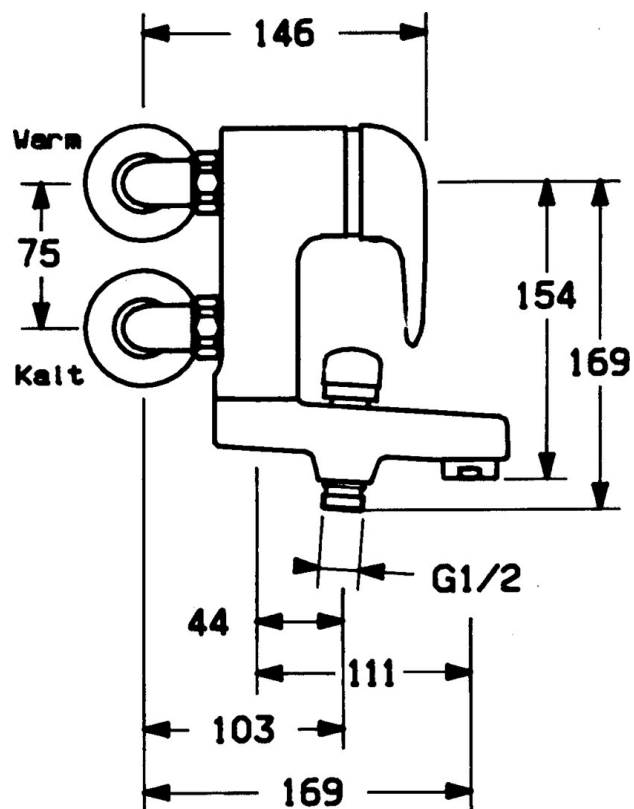

EAN: 4015474675315
static.hansa.com/07772501

- Baignoire et douche
- Monocommande
- Montage mural
- Chrome
- Valve(s) anti-retour
- Silencieux

Caractéristiques techniques

Caractéristiques techniques

Alimentation en eau chaude	max. +80°C
Pression de service	0.5-10 bar
Dispositif de protection (EN1717)	EB

Pièces de rechange

SP01772504

	Nom	Code
1	Levier	59913904
1.1	Vis, M5x8, SW2.5	59904755
1.2	Kit de joints pour bec	59904778
1.3	Bouchon cache trou, hot/cold	59906705
2	Chape	59906563
2.2	Manchon de fixation	59906695
3	Vis Loop, M50x1, SW45	59904775
4	Cartouche, 4.8 eco	59904601
4.1	Hot water limiter	59904759
5.1	Écrou de connexion, G3/4, AF30	59902230
5.2	Siège, G1/2, L, WAF10	59904618
5.3	Joint, 23.9x15.2x2	59902689
5.4	Vis, M4x8 Arrêté	59901419
5.5	Joint, 18x2.5	59902342
6	Raccords d'angle Arrêté	59905587
7	Excentrique, G3/4xG1/2	59904793
7.1	Rosaces	59904796
7.2	Silencieux	59904792
8	Bec Arrêté	59911383
8.1	Mamelon de fil, G1/2xM18x1	59911384
8.2	Joint, d 15x1.2	59911395
8.4	Clapet anti-retour	59905714
9	Aérateur, M28x1 D	59907198
10	Inverseur	59910803
10.1	Set de fixation pour bec	59904791