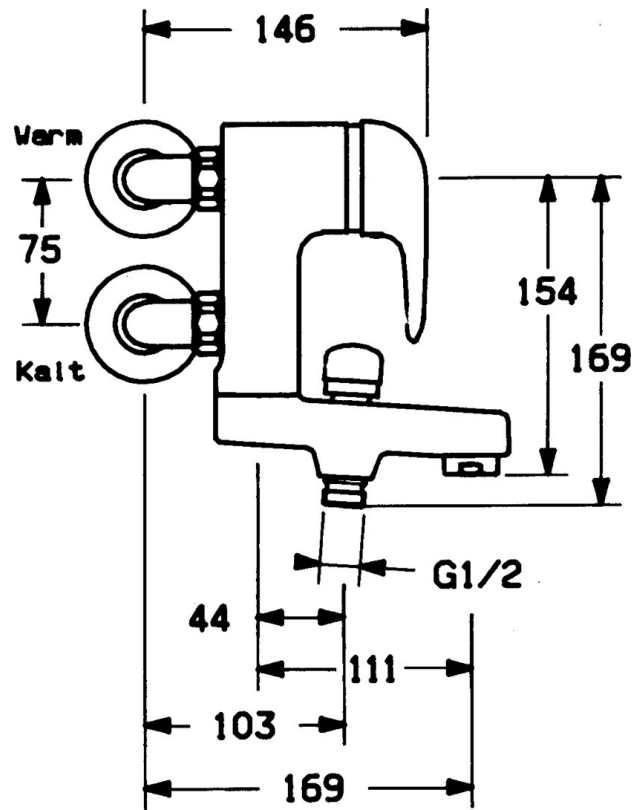

EAN: 4015474675315  
[static.hansa.com/07772501](https://static.hansa.com/07772501)

- Wanne & Dusche
- Einhebelmischer
- Wandmontage
- Chrom
- Rückflussverhinderer
- Schalldämpfer

### Technische Eigenschaften

Warmwasserversorgung	max. +80°C
Arbeitsdruck	0.5-10 bar
Sicherungseinrichtung (EN1717)	EB

### SP01772504

	Name	Art.-Nr.
1	Hebel	59913904
1.1	Schraube, M5x8, SW2.5	59904755
1.2	Kunststoffadapter	59904778
1.3	Blindstopfen, hot/cold	59906705
2	Abdeckkappe	59906563
2.2	Befestigungshülse	59906695
3	Ringschraube, M50x1, SW45	59904775
4	Kartusche, 4,8 eco	59904601
4.1	Warmwasser Begrenzer	59904759
5.1	Anschlussmutter, G3/4, AF30	59902230
5.2	Sitz, G1/2, L, WAF10	59904618
5.3	Haltering, 23.9x15.2x2	59902689
5.4	Schraube, M4x8 Ausgelaufen	59901419
5.5	O-Ring, 18x2.5	59902342
6	Anschlusswinkel Ausgelaufen	59905587
7	S-Anschluss, G3/4xG1/2	59904793
7.1	Rosette	59904796
7.2	Schalldämpfer	59904792
8	Auslauf Ausgelaufen	59911383
8.1	Gewindenippel, G1/2xM18x1	59911384
8.2	O-Ring, d 15x1.2	59911395
8.4	Rückschlagventil	59905714
9	Luftsprudler, M28x1 D	59907198
10	Umsteller, automatisch	59910803
10.1	Dichtungskit	59904791