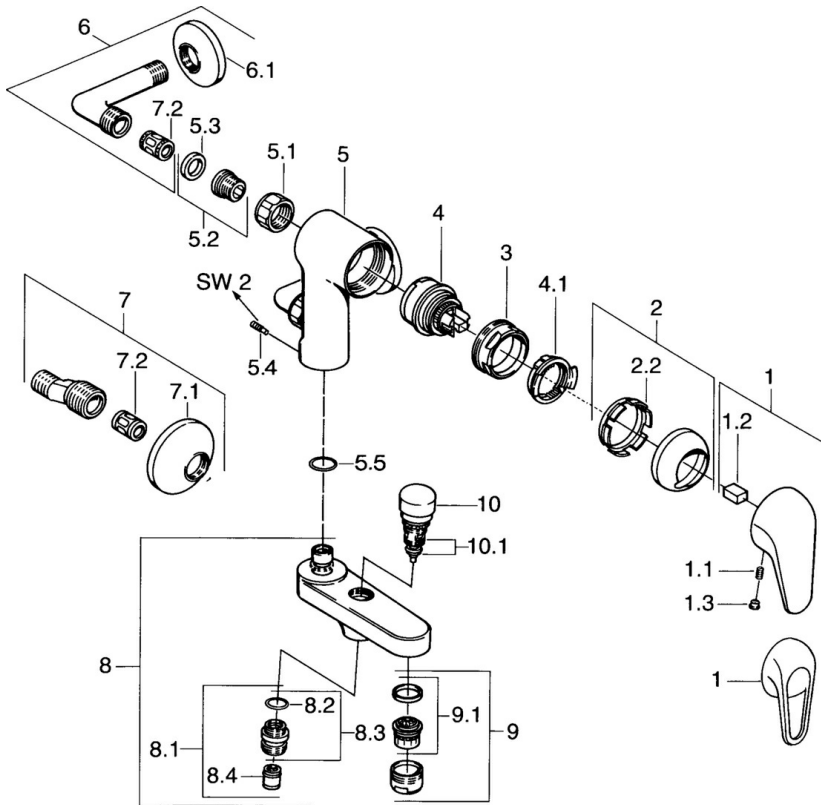

EAN: 4015474675315  
[static.hansa.com/07772501](https://static.hansa.com/07772501)

- Wanne & Dusche
- Einhebelmischer
- Wandmontage
- Chrom
- Rückflussverhinderer
- Schalldämpfer

### Technische Eigenschaften

Warmwasserversorgung	max. +80°C
Arbeitsdruck	0.5-10 bar
Sicherungseinrichtung (EN1717)	EB

## Ersatzteile

### SP01772504

	Name	Art.-Nr.
1	Hebel	59913904
1.1	Schraube, M5x8, SW2.5	59904755
1.2	Kunststoffadapter	59904778
1.3	Blindstopfen, hot/cold	59906705
2	Abdeckkappe	59906563
2.2	Befestigungshülse	59906695
3	Ringschraube, M50x1, SW45	59904775
4	Kartusche, 4,8 eco	59904601
4.1	Warmwasser Begrenzer	59904759
5.1	Anschlussmutter, G3/4, AF30	59902230
5.2	Sitz, G1/2, L, WAF10	59904618
5.3	Haltering, 23.9x15.2x2	59902689
5.4	Schraube, M4x8 Ausgelaufen	59901419
5.5	O-Ring, 18x2.5	59902342
6	Anschlusswinkel Ausgelaufen	59905587
7	S-Anschluss, G3/4xG1/2	59904793
7.1	Rosette	59904796
7.2	Schalldämpfer	59904792
8	Auslauf Ausgelaufen	59911383
8.1	Gewindenippel, G1/2xM18x1	59911384
8.2	O-Ring, d 15x1.2	59911395
8.4	Rückschlagventil	59905714
9	Luftsprudler, M28x1 D	59907198
10	Umsteller, automatisch	59910803
10.1	Dichtungskit	59904791