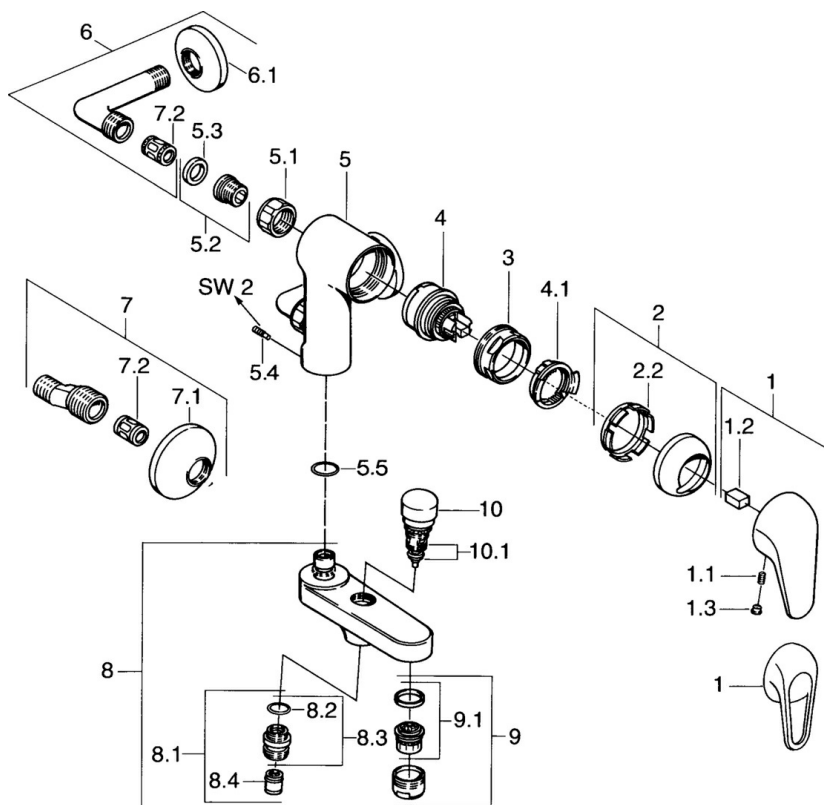

EAN: 4015474675315
static.hansa.com/07772501

- Sprcha & vana
- Jednopáková
- Montáž na zeď
- Chrom
- Zpětný ventil (-y)
- Tlumiče

Technické údaje

Technické vlastnosti

Zdroj teplé vody	max. +80°C
Pracovní tlak	0.5-10 bar
Zabezpečení proti zpětnému toku (ČSN EN 1717)	EB

Náhradní díly

SP01772504

	Název	Kód
1	Páka	59913904
1.1	Šroub, M5x8, SW2.5	59904755
1.2	Kluzné pouzdro (osazené)	59904778
1.3	Plug, hot/cold	59906705
2	Krytka	59906563
2.2	Upevňovací objímka	59906695
3	Oční šroub, M50x1, SW45	59904775
4	Kartuše, 4,8 eco	59904601
4.1	Hot water limiter	59904759
5.1	Připojovací matice, G3/4, AF30	59902230
5.2	Seat, G1/2, L, WAF10	59904618
5.3	Těsnící kroužek, 23.9x15.2x2	59902689
5.4	Šroub, M4x8 Ukončeno	59901419
5.5	O-kroužek, 18x2.5	59902342
6	Etážky Ukončeno	59905587
7	Excentrický, G3/4xG1/2	59904793
7.1	Kryt příruby	59904796
7.2	Tlumič	59904792
8	Výtokové rameno Ukončeno	59911383
8.1	Závit bradavky, G1/2xM18x1	59911384
8.2	O-kroužek, d 15x1.2	59911395
8.4	Zpětný ventil	59905714
9	Aerator, M28x1 D	59907198
9.1		59907198
10	Přepínač	59910803
10.1	Těsnící sada	59904791