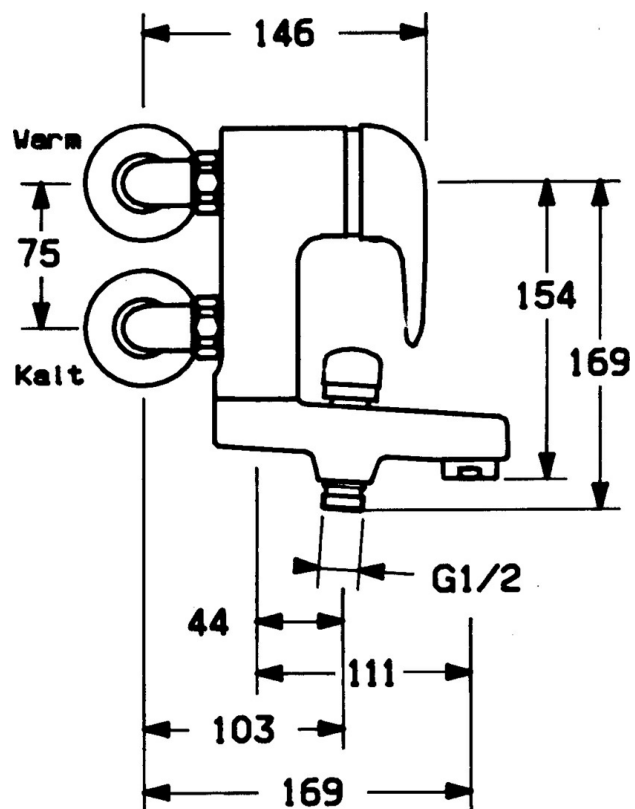

EAN: 4015474675315
static.hansa.com/07772501

- Sprcha & vana
- Jednopáková
- Montáž na zeď
- Chrom
- Zpětný ventil (-y)
- Tlumiče

Technické údaje

Technické vlastnosti

Zdroj teplé vody	max. +80°C
Pracovní tlak	0.5-10 bar
Zabezpečení proti zpětnému toku (ČSN EN 1717)	EB

Náhradní díly

SP01772504

	Název	Kód
1	Páka	59913904
1.1	Šroub, M5x8, SW2.5	59904755
1.2	Kluzné pouzdro (osazené)	59904778
1.3	Plug, hot/cold	59906705
2	Krytka	59906563
2.2	Upevňovací objímka	59906695
3	Oční šroub, M50x1, SW45	59904775
4	Kartuše, 4,8 eco	59904601
4.1	Hot water limiter	59904759
5.1	Připojovací matice, G3/4, AF30	59902230
5.2	Seat, G1/2, L, WAF10	59904618
5.3	Těsnící kroužek, 23.9x15.2x2	59902689
5.4	Šroub, M4x8 Ukončeno	59901419
5.5	O-kroužek, 18x2.5	59902342
6	Etážky Ukončeno	59905587
7	Excentrický, G3/4xG1/2	59904793
7.1	Kryt příruby	59904796
7.2	Tlumič	59904792
8	Výtokové rameno Ukončeno	59911383
8.1	Závit bradavky, G1/2xM18x1	59911384
8.2	O-kroužek, d 15x1.2	59911395
8.4	Zpětný ventil	59905714
9	Aerator, M28x1 D	59907198
9.1		59907198
10	Přepínač	59910803
10.1	Těsnící sada	59904791