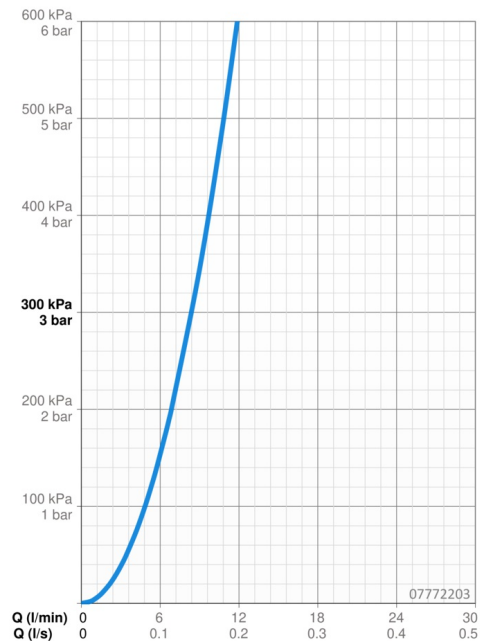

Technické údaje

Vlastnosti prietoku

Prietok pri tlaku 3 bar **8.4 l/min**

Technické vlastnosti

Veľkosť DN (menovitý rozmer) **DN15**
Dodávka teplej vody **max. +70°C**
Pracovný tlak **1-10 bar**
Spojovacia veľkosť **G3/8**
Projection **200 mm**
Materiál **Mosadz**

Softvérové nastavenia

Automatický oplach **off (off/12/24/48/72 h)**
Doba automatického oplachu **30 s (10-600 s)**
Doba otvorenia ventilu umývačky riadu **4 h / 12 h**
Max. doba prietoku **6 s (4-60 s) / 60 s (30-600 s)**

Elektronické vlastnosti

Elektrické pripojenie **230 / 12 V**

Predpisy

Smernica o EU **C € Low Voltage Directive 2014/35/EU , EMC Directive 2014/30/EU , RoHS Directive 2011/65/EU**
Norma EN **EN 15091, ETSI EN 301 489-1 V1.9.2 , ETSI EN 300 328 v2.2.2 , EN 61000-6-1:2007 , EN 61000-6-3:2007+A1:2011+AC:2012 , EN 60335-1:2012+A11+A13+A14+A15:2021, Part 19.11.4**
Trieda hlučnosti **I (ISO 3822) Oras lab.**
Trieda ochrany **IP 44**

Schválenia a Prehlásenia

Vyhlásenie o zhode **LVD**