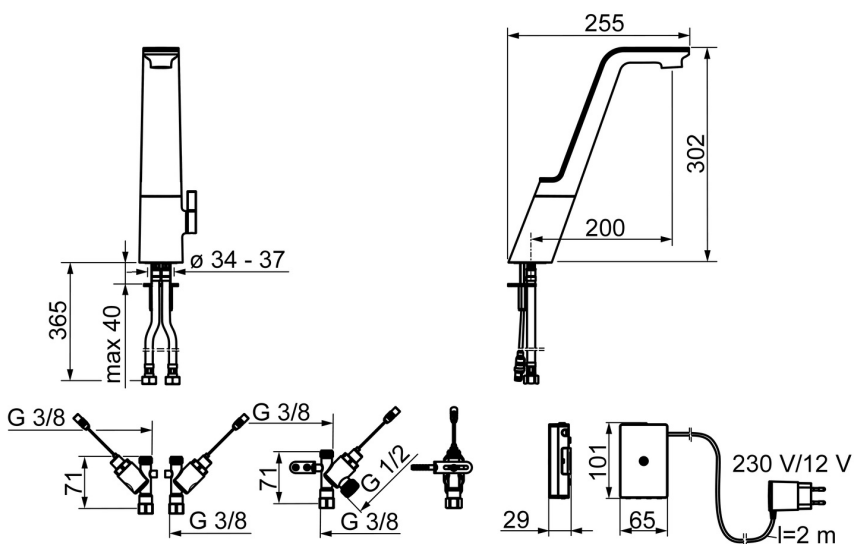

EAN: 4015470030439
static.hansa.com/07772203

- Kuchyňa
- Tiptronic, Zásuvkový transformátor, Ventil pre umývačku riadu alebo práčku
- Stojanková
- Chróm/Biela
- Otočné výtokové rameno, Možnosť obmedzenia rozsahu otáčania
- CACHÉ® - zapustený aerátor umiestnený priamo vo výtokovom ramene, CASCADE® - aerátor
- Elektronický uzatvárací ventil pre pripojenie umývačky riadu alebo práčky
- Rukoväť regulátora teploty vody, Rukoväť regulátora prietoku vody
- Zmiešavací ventil pre ručné nastavenie teploty vody
- Solenoidový /elektromagnetický/ ventil riadený impulzom, Externá riadiaca jednotka, Napájací zdroj, Svetelná indikácia funkcie
- Flexibilné pripojovacie hadičky
- Možnosť ďalšieho nastavenia softvéru (magnetickým kľúčom)

Technické údaje

Vlastnosti prietoku

Prietok pri tlaku 3 bar **8.4 l/min**

Technické vlastnosti

Veľkosť DN (menovitý rozmer) **DN15**
 Dodávka teplej vody **max. +70°C**
 Pracovný tlak **1-10 bar**
 Spojovacia veľkosť **G3/8**
 Projection **200 mm**
 Materiál **Mosadz**

Schválenia a Prehlásenia

Vyhlásenie o zhode **LVD**

Náhradné diely

SP0772203

	Názov	Kód
01	Cover full	59914446
02	Aerator a kľúč, M24x1 STD CC S	59914143
03	Sada tesnení set výtokového ramena Ukončené	59914447
04	Obmedzovač Ukončené	59914448
05	Riadiaca jednotka Ukončené	59914449
06	Temperature adjustment spindle Ukončené	59914450
07	Ovládacia rukoväť Ukončené	59914451
08	Upevňovacia skrutka, M6x65 Ukončené	59914259
09	Predĺženie upevňovacej skrutky, M6 Ukončené	59914175
10	Podložka	59910008
11	Upevňovacia podložka s maticami	59914132
12	Pilot ventil, 3 V	59914338
13	Membrána	1006500V
13	Membrána Ukončené	59914126
14	Riadiaca jednotka	59914452
15	Elektronický box, 230/12 V, 500 mA	64490100