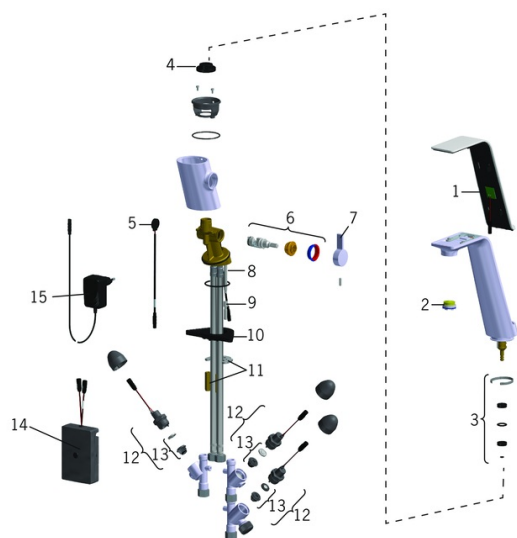

EAN: 4015470030439
static.hansa.com/07772203

- Kuchyňa
- Tiptronic, Zásuvkový transformátor, Ventil pre umývačku riadu alebo práčku
- Stojanková
- Chróm/Biela
- Otočné výtokové rameno, Možnosť obmedzenia rozsahu otáčania
- CACHÉ® - zapustený aerátor umiestnený priamo vo výtokovom ramene, CASCADE® - aerátor
- Elektronický uzatvárací ventil pre pripojenie umývačky riadu alebo práčky
- Rukoväť regulátora teploty vody, Rukoväť regulátora prietoku vody
- Zmiešavací ventil pre ručné nastavenie teploty vody
- Solenoidový /elektromagnetický/ ventil riadený impulzom, Externá riadiaca jednotka, Napájací zdroj, Svetelná indikácia funkcie
- Flexibilné pripojovacie hadičky
- Možnosť ďalšieho nastavenia softvéru (magnetickým kľúčom)

Schválenia a Prehlásenia

Vyhlásenie o zhode **LVD**

Náhradné diely

SP0772203

	Názov	Kód
01	Cover full	59914446
02	Aerator a kľúč, M24x1 STD CC S	59914143
03	Sada tesnení set výtokového ramena Ukončené	59914447
04	Obmedzovač Ukončené	59914448
05	Riadiaca jednotka Ukončené	59914449
06	Temperature adjustment spindle Ukončené	59914450
07	Ovládacia rukoväť Ukončené	59914451
08	Upevňovacia skrutka, M6x65 Ukončené	59914259
09	Predĺženie upevňovacej skrutky, M6 Ukončené	59914175
10	Podložka	59910008
11	Upevňovacia podložka s maticami	59914132
12	Pilot ventil, 3 V	59914338
13	Membrána	1006500V
13	Membrána Ukončené	59914126
14	Riadiaca jednotka	59914452
15	Elektronický box, 230/12 V, 500 mA	64490100