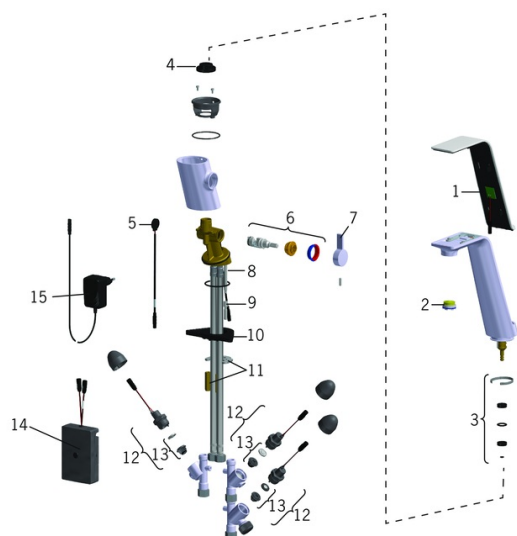

### Eigenschappen elektronica

Elektrische aansluiting **230 / 12 V**

## Reserveonderdelen

### SP0772203

	Naam	Code
01	Cover full	59914446
02	Mousseur en sleutel, M24x1 STD CC S	59914143
03	Steun voor uitloop Stopgezet	59914447
04	Begrenzer Stopgezet	59914448
05	Elektronische behuizing Stopgezet	59914449
06	Temperature adjustment spindle Stopgezet	59914450
07	Hendel Stopgezet	59914451
08	Bevestigingsschroeven, M6x65 Stopgezet	59914259
09	Verlengschroeven, M6 Stopgezet	59914175
10	Verstevigingsplaat	59910008
11	Bevestigingsplaat met bouten	59914132
12	Magneetventiel, 3 V	59914338
13	Membraan voor ventiel	1006500V
13	Membraan Stopgezet	59914126
14	Controle eenheid	59914452
15	Electricse doos, 230/12 V, 500 mA	64490100