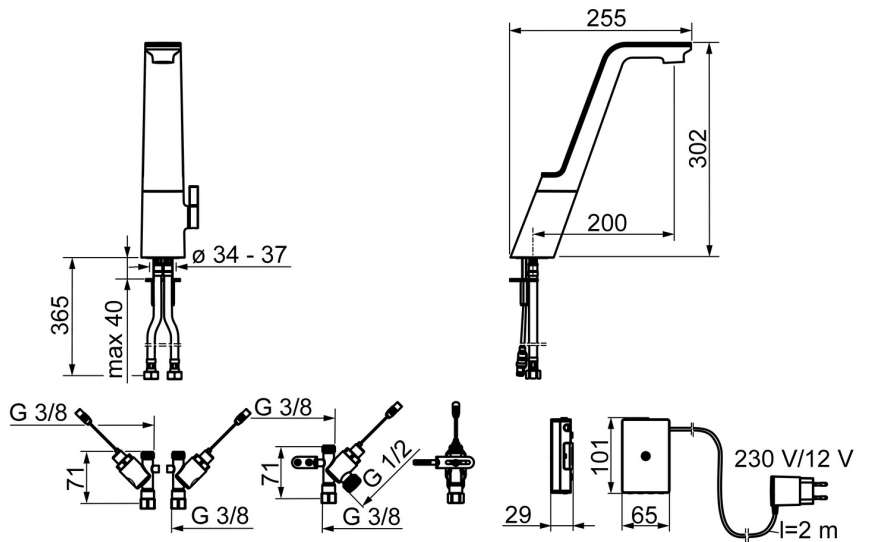

EAN: 4015470030439  
[static.hansa.com/07772203](http://static.hansa.com/07772203)

- Keuken
- Tiptronic, Opbouwvoeding met stekker, Vaatwasventiel
- Wastafelmontage
- Chroom/Wit
- Draaibare uitloop, Draaibereik beperkende optie
- CACHÉ® mousseur geïntegreerd in kraanhuis, CASCADE® mousseur
- Electronische stopkraan voor vaatwasser
- Temperatuurgreep, Debietgreep
- Binnendeel voor temperatuur instelling
- Magneetventiel, Controle eenheid, Voeding, Functie(s) met signaallichten
- Flexibele aansluitslang(en)
- Software instellingen zijn aan te passen (met magneet of met magneetsleutel)

## Technische gegevens

### Technische eigenschappen

DN-maat **DN15**  
 Warmwatertoevoer **max. +70°C**  
 Werkdruk **1-10 bar**  
 Aansluitmaat **G3/8**  
 Projectie **200 mm**  
 Materiaal **brass**