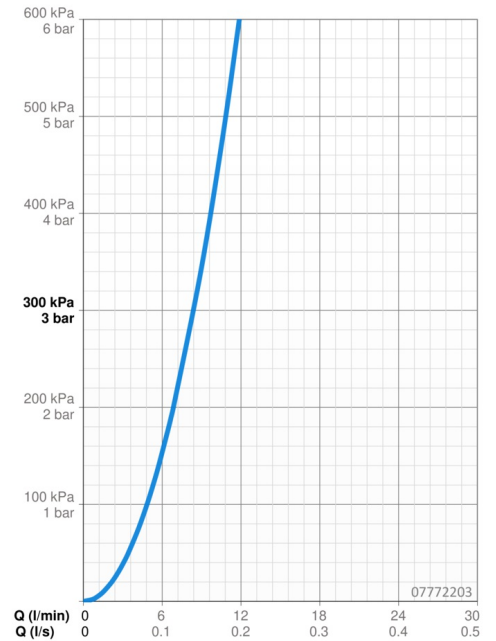

Technische gegevens

Doorstromingseigenschappen

Doorstroomhoeveelheid bij 3 bar **8.4 l/min**

Technische eigenschappen

DN-maat **DN15**
Warmwatertoevoer **max. +70°C**
Werkdruk **1-10 bar**
Aansluitmaat **G3/8**
Projectie **200 mm**
Materiaal **brass**

Software-instellingen

Automatische spoeling **off (off/12/24/48/72 h)**
Automatische spoeling periode **30 s (10-600 s)**
Openingstijd vaatwasser stopkraan **4 h / 12 h**
Max. looptijd **6 s (4-60 s) / 60 s (30-600 s)**

Eigenschappen elektronica

Elektrische aansluiting **230 / 12 V**

Voorschriften

EU-richtlijn **C € Low Voltage Directive 2014/35/EU , EMC Directive 2014/30/EU , RoHS Directive 2011/65/EU**
EN-norm **EN 15091, ETSI EN 301 489-1 V1.9.2 , ETSI EN 300 328 v2.2.2 , EN 61000-6-1:2007 , EN 61000-6-3:2007+A1:2011+AC:2012 , EN 60335-1:2012+A11+A13+A14+A14+A2+A15:2021, Part 19.11.4**
Geluidsklasse **I (ISO 3822) Oras lab.**
Beschermingsklasse **IP 44**

Toestemmingen en Verklaringen

Verklaring van overeenstemming **LVD**