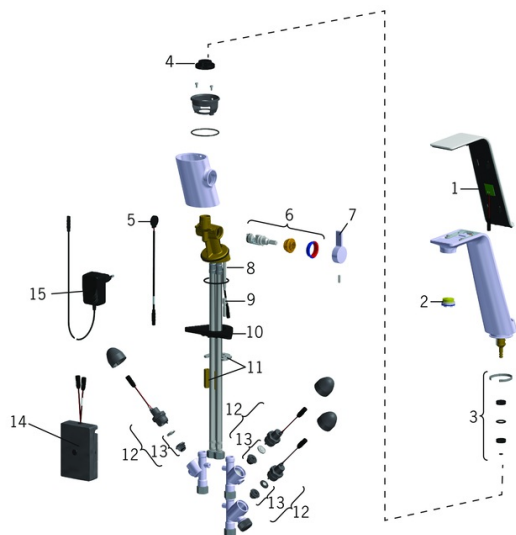

EAN: 4015470030439
static.hansa.com/07772203

- Küche
- Tiptronic, Steckernetzteil, Spülmaschinenventil
- Standmontage
- Chrom/Weiss
- Schwenkbarer Auslauf, Anschlag herausnehmbar
- CACHÉ® Strahlregler, ohne Mundstück direkt in den Armaturenauslauf geschraubt, CASCADE® Strahlregler
- Geräteabsperrentil, elektronisch
- Temperatureinstellgriff, Durchflusseinstellgriff
- Mischventil zur manuellen Temperatureinstellung
- Magnetventil, Kontrolleinheit, Inklusive Netzteil, Signalleuchten
- Anschluss über flexible Druckschläuche
- Softwareeinstellungen per Magnetschlüssel veränderbar

Elektronische Eigenschaften

Elektrischer Anschluss **230 / 12 V**

Vorschriften

EU Directive **C € Low Voltage Directive 2014/35/EU , EMC Directive 2014/30/EU , RoHS Directive 2011/65/EU**
 EN Standard **EN 15091, ETSI EN 301 489-1 V1.9.2 , ETSI EN 300 328 v2.2.2 , EN 61000-6-1:2007 , EN 61000-6-3:2007+A1:2011+AC:2012 , EN 60335-1:2012+A11+A13+A14+A15:2021, Part 19.11.4**
 Geräuschklasse **I (ISO 3822) Oras lab.**
 Schutzklasse **IP 44**

Zulassungen und Deklarationen

Konformitätserklärung **LVD**

SP07772203

	Name	Art.-Nr.
01	Abdeckung komplett	59914446
02	Luftsprudler und Schlüssel, M24x1 STD CC S	59914143
03	Dichtungskit für Auslauf Ausgelaufen	59914447
04	Begrenzer für Schwenkauslauf Ausgelaufen	59914448
05	Elektronikgehäuse Ausgelaufen	59914449
06	Temperatureinstellung Spindel Ausgelaufen	59914450
07	Hebel Ausgelaufen	59914451
08	Befestigungsschraube, M6x65 Ausgelaufen	59914259
09	Verlängerungsschraubensatz, M6 Ausgelaufen	59914175
10	PVC-Befestigungsplatte	59910008
11	Befestigungssatz	59914132
12	Magnetventil, 3 V	59914338
13	Membrane für Magnetventil	1006500V
13	Membrane Ausgelaufen	59914126
14	Kontrolleinheit	59914452
15	Netzteil, 230/12 V, 500 mA	64490100