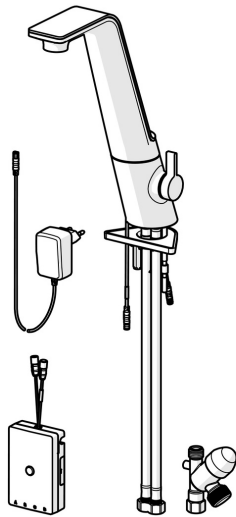

EAN: 4015470030439
static.hansa.com/07772203

- Küche
- Tiptronic, Steckernetzteil, Spülmaschinenventil
- Standmontage
- Chrom/Weiss
- Schwenkbarer Auslauf, Anschlag herausnehmbar
- CACHÉ® Strahlregler, ohne Mundstück direkt in den Armaturenauslauf geschraubt, CASCADE® Strahlregler
- Geräteabsperrentil, elektronisch
- Temperatureinstellgriff, Durchflusseinstellgriff
- Mischventil zur manuellen Temperatureinstellung
- Magnetventil, Kontrolleinheit, Inklusive Netzteil, Signalleuchten
- Anschluss über flexible Druckschläuche
- Softwareeinstellungen per Magnetschlüssel veränderbar

Technische Daten

Durchflusseigenschaften

Durchfluss bei 3 bar **8.4 l/min**

Technische Eigenschaften

DN-Größe (Nennmaß) **DN15**
 Warmwasserversorgung **max. +70°C**
 Arbeitsdruck **1-10 bar**
 Anschlussgröße **G3/8**
 Ausladung **200 mm**
 Werkstoff **Messing**