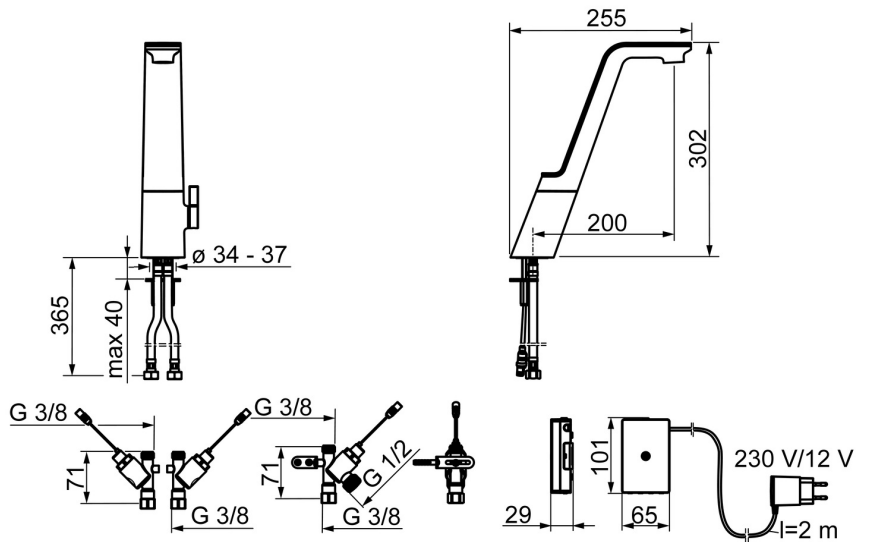

EAN: 4015470030439
static.hansa.com/07772203

- Küche
- Tiptronic, Steckernetzteil, Spülmaschinenventil
- Standmontage
- Chrom/Weiss
- Schwenkbarer Auslauf, Anschlag herausnehmbar
- CACHÉ® Strahlregler, ohne Mundstück direkt in den Armaturenauslauf geschraubt, CASCADE® Strahlregler
- Geräteabsperrentil, elektronisch
- Temperatureinstellgriff, Durchflusseinstellgriff
- Mischventil zur manuellen Temperatureinstellung
- Magnetventil, Kontrolleinheit, Inklusive Netzteil, Signalleuchten
- Anschluss über flexible Druckschläuche
- Softwareeinstellungen per Magnetschlüssel veränderbar

Technische Daten

Durchflusseigenschaften

Durchfluss bei 3 bar **8.4 l/min**

Technische Eigenschaften

DN-Größe (Nennmaß) **DN15**
 Warmwasserversorgung **max. +70°C**
 Arbeitsdruck **1-10 bar**
 Anschlussgröße **G3/8**
 Ausladung **200 mm**
 Werkstoff **Messing**