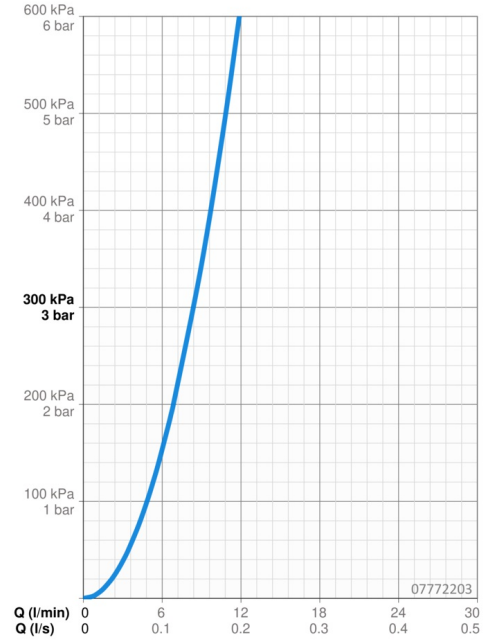

Technische Daten

Durchflusseigenschaften

Durchfluss bei 3 bar **8.4 l/min**

Technische Eigenschaften

DN-Größe (Nennmaß) **DN15**
Warmwasserversorgung **max. +70°C**
Arbeitsdruck **1-10 bar**
Anschlussgröße **G3/8**
Ausladung **200 mm**
Werkstoff **Messing**

Software-Einstellungen

Hygienespülung **off (off/12/24/48/72 h)**
Dauer Hygienespülung **30 s (10-600 s)**
Spülmaschinenventil Öffnungszeit **4 h / 12 h**
Max. Fließdauer **6 s (4-60 s) / 60 s (30-600 s)**

Elektronische Eigenschaften

Elektrischer Anschluss **230 / 12 V**

Vorschriften

EU Directive **C € Low Voltage Directive 2014/35/EU , EMC Directive 2014/30/EU , RoHS Directive 2011/65/EU**
EN Standard **EN 15091, ETSI EN 301 489-1 V1.9.2 , ETSI EN 300 328 v2.2.2 , EN 61000-6-1:2007 , EN 61000-6-3:2007+A1:2011+AC:2012 , EN 60335-1:2012+A11+A13+A14+A15:2021, Part 19.11.4**
Geräuschklasse **I (ISO 3822) Oras lab.**
Schutzklasse **IP 44**

Zulassungen und Deklarationen

Konformitätserklärung **LVD**