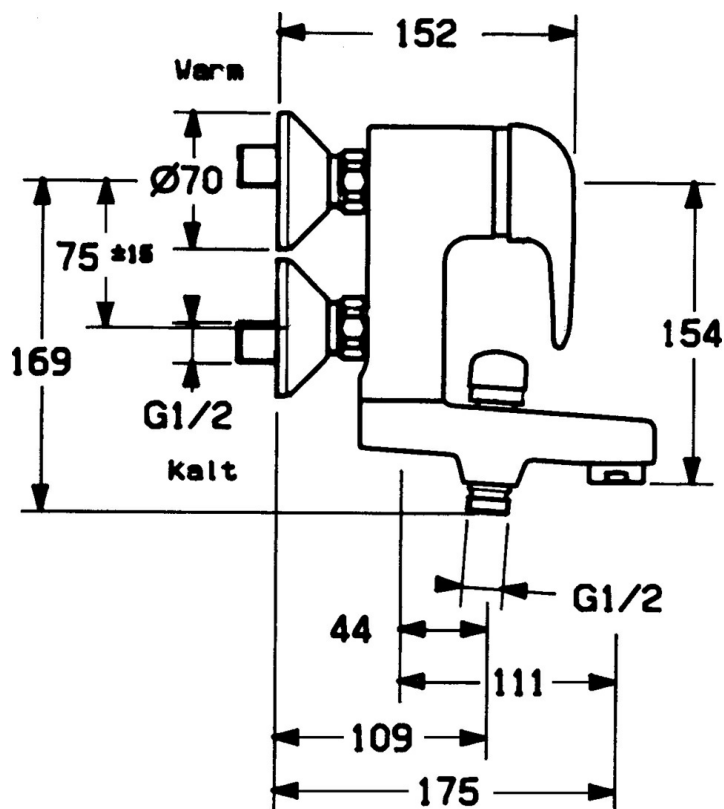

EAN: 4015474675261
static.hansa.com/07772131

- Sprcha a vaňa
- Jednopaková
- Nástenná montáž
- Chróm
- Spätný ventil (-y)
- Tlmiče

Technické údaje

Technické vlastnosti

Dodávka teplej vody	max. +80°C
Pracovný tlak	0.5-10 bar
Spätná klapka (STN EN 1717)	EB

Náhradné diely

SP01772104

	Názov	Kód
1	Ovládacia rukoväť	59913904
1.1	Skrutka, M5x8, SW2.5	59904755
1.2	Klzné puzdro	59904778
1.3	Plug, hot/cold	59906705
2	Krytka	59906563
2.2	Upevňovacia objímka	59906695
3	Očné skrutka, M50x1, SW45	59904775
4	Kartuš, 4.8 eco	59904601
4.1	Hot water limiter	59904759
5.1	Pripojovacie matice, G3/4, AF30	59902230
5.2	Seat, G1/2, L, WAF10	59904618
5.3	Tesniaci krúžok, 23.9x15.2x2	59902689
5.4	Skrutka, M4x8 Ukončené	59901419
5.5	O-kružok, 18x2.5	59902342
7	Excentrický, G3/4xG1/2	59904793
7.1	Kryt príruby	59904796
7.2	TLmič	59904792
8	Výtokové rameno Ukončené	59911383
8.1	Závit bradavky, G1/2xM18x1	59911384
8.2	O-kružok, d 15x1.2	59911395
8.4	Spätný ventil	59905714
9	Aerator, M28x1 D	59907198
10	Prepínač	59910803
10.1	Tesnenie sada	59904791
N.I.	Krytka Ukončené	59912753