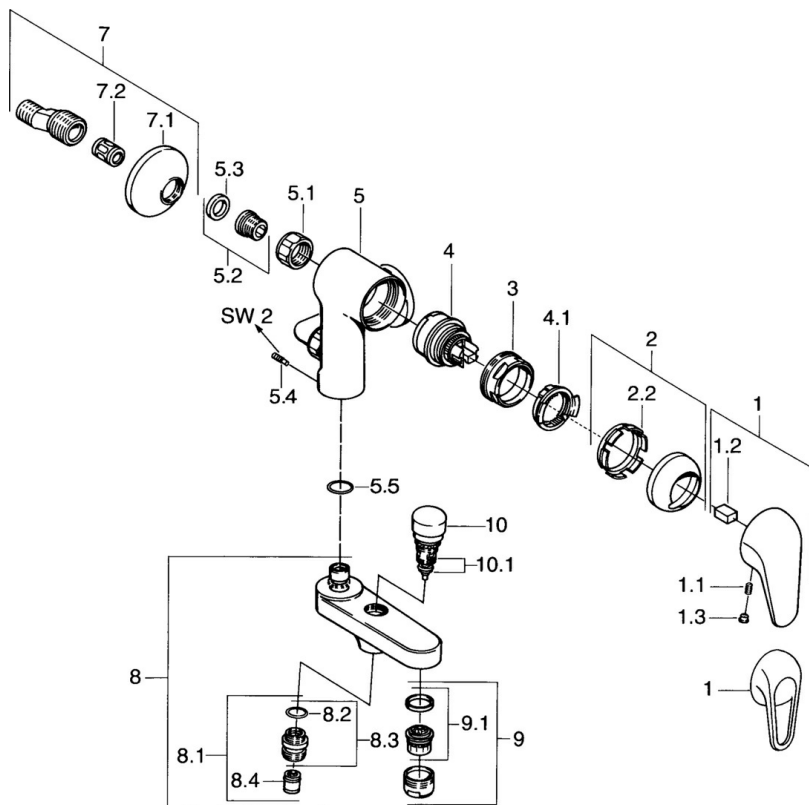

EAN: 4015474675261
static.hansa.com/07772131

- Sprcha a vaňa
- Jednopaková
- Nástenná montáž
- Chróm
- Spätný ventil (-y)
- Tlmiče

Technické údaje

Technické vlastnosti

Dodávka teplej vody	max. +80°C
Pracovný tlak	0.5-10 bar
Spätná klapka (STN EN 1717)	EB

Náhradné diely

SP01772104

	Názov	Kód
1	Ovládacia rukoväť	59913904
1.1	Skrutka, M5x8, SW2.5	59904755
1.2	Klzné puzdro	59904778
1.3	Plug, hot/cold	59906705
2	Krytka	59906563
2.2	Upevňovacia objímka	59906695
3	Očné skrutka, M50x1, SW45	59904775
4	Kartuš, 4.8 eco	59904601
4.1	Hot water limiter	59904759
5.1	Pripojovacie matice, G3/4, AF30	59902230
5.2	Seat, G1/2, L, WAF10	59904618
5.3	Tesniaci krúžok, 23.9x15.2x2	59902689
5.4	Skrutka, M4x8 Ukončené	59901419
5.5	O-kružok, 18x2.5	59902342
7	Excentrický, G3/4xG1/2	59904793
7.1	Kryt príruby	59904796
7.2	TLmič	59904792
8	Výtokové rameno Ukončené	59911383
8.1	Závit bradavky, G1/2xM18x1	59911384
8.2	O-kružok, d 15x1.2	59911395
8.4	Spätný ventil	59905714
9	Aerator, M28x1 D	59907198
10	Prepínač	59910803
10.1	Tesnenie sada	59904791
N.I.	Krytka Ukončené	59912753