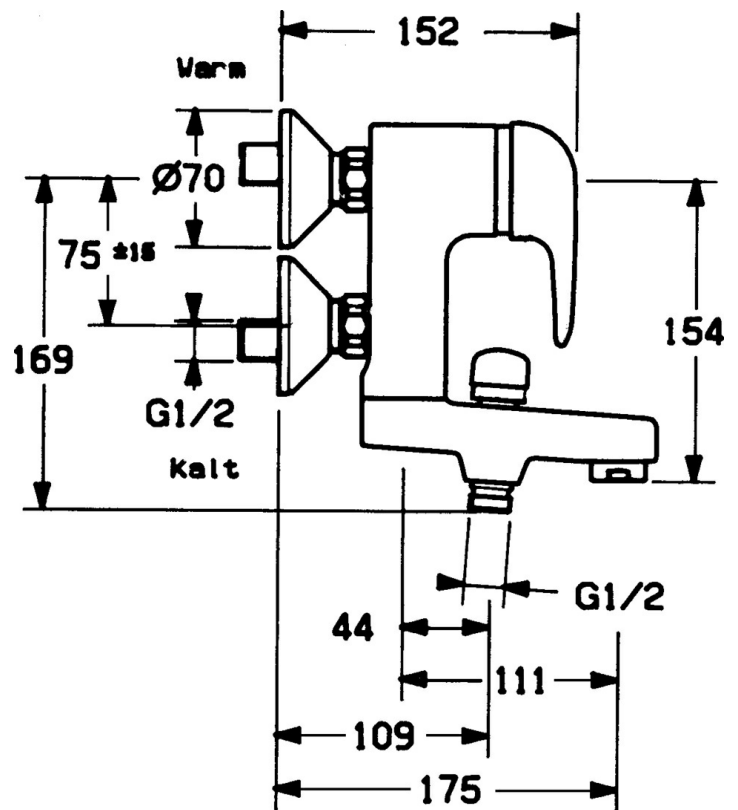

EAN: 4015474675261  
[static.hansa.com/07772131](http://static.hansa.com/07772131)

- Wanne & Dusche
- Einhebelmischer
- Wandmontage
- Chrom
- Rückflussverhinderer
- Schalldämpfer

## Technische Daten

### Technische Eigenschaften

Warmwasserversorgung	max. +80°C
Arbeitsdruck	0.5-10 bar
Sicherungseinrichtung (EN1717)	EB

### SP01772104

	Name	Art.-Nr.
1	Hebel	59913904
1.1	Schraube, M5x8, SW2.5	59904755
1.2	Kunststoffadapter	59904778
1.3	Blindstopfen, hot/cold	59906705
2	Abdeckkappe	59906563
2.2	Befestigungshülse	59906695
3	Ringschraube, M50x1, SW45	59904775
4	Kartusche, 4,8 eco	59904601
4.1	Warmwasser Begrenzer	59904759
5.1	Anschlussmutter, G3/4, AF30	59902230
5.2	Sitz, G1/2, L, WAF10	59904618
5.3	Haltering, 23.9x15.2x2	59902689
5.4	Schraube, M4x8 Ausgelaufen	59901419
5.5	O-Ring, 18x2.5	59902342
7	S-Anschluss, G3/4xG1/2	59904793
7.1	Rosette	59904796
7.2	Schalldämpfer	59904792
8	Auslauf Ausgelaufen	59911383
8.1	Gewindenippel, G1/2xM18x1	59911384
8.2	O-Ring, d 15x1.2	59911395
8.4	Rückschlagventil	59905714
9	Luftsprudler, M28x1 D	59907198
10	Umsteller, automatisch	59910803
10.1	DichtungsKit	59904791
N.I.	Abdeckung Ausgelaufen	59912753