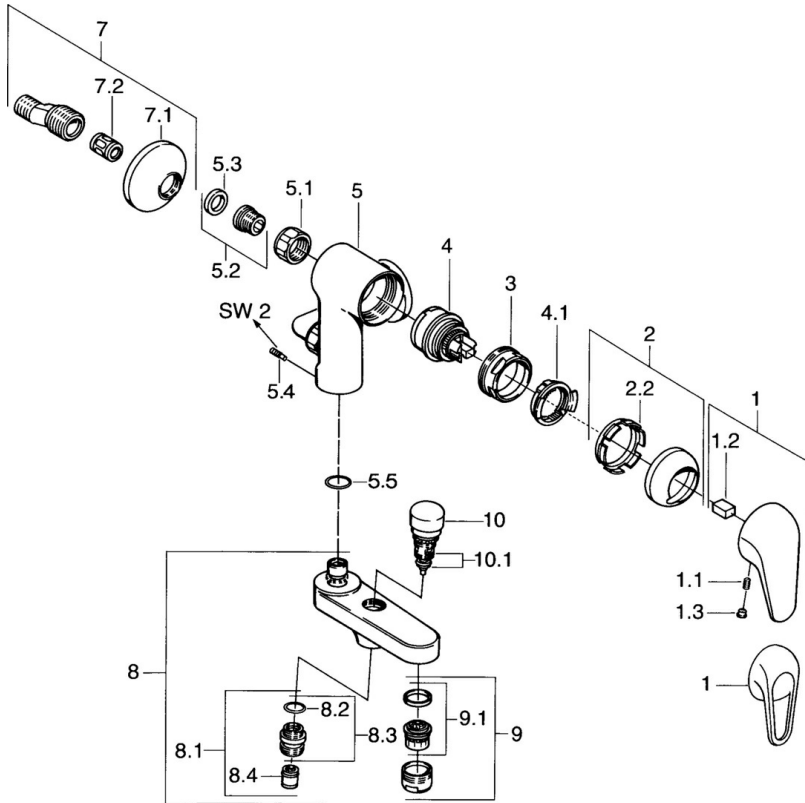

EAN: 4015474675261  
[static.hansa.com/07772131](http://static.hansa.com/07772131)

- Wanne & Dusche
- Einhebelmischer
- Wandmontage
- Chrom
- Rückflussverhinderer
- Schalldämpfer

### Technische Eigenschaften

Warmwasserversorgung	max. +80°C
Arbeitsdruck	0.5-10 bar
Sicherungseinrichtung (EN1717)	EB

## Ersatzteile

### SP01772104

	Name	Art.-Nr.
1	Hebel	59913904
1.1	Schraube, M5x8, SW2.5	59904755
1.2	Kunststoffadapter	59904778
1.3	Blindstopfen, hot/cold	59906705
2	Abdeckkappe	59906563
2.2	Befestigungshülse	59906695
3	Ringschraube, M50x1, SW45	59904775
4	Kartusche, 4,8 eco	59904601
4.1	Warmwasser Begrenzer	59904759
5.1	Anschlussmutter, G3/4, AF30	59902230
5.2	Sitz, G1/2, L, WAF10	59904618
5.3	Haltering, 23.9x15.2x2	59902689
5.4	Schraube, M4x8 Ausgelaufen	59901419
5.5	O-Ring, 18x2.5	59902342
7	S-Anschluss, G3/4xG1/2	59904793
7.1	Rosette	59904796
7.2	Schalldämpfer	59904792
8	Auslauf Ausgelaufen	59911383
8.1	Gewindenippel, G1/2xM18x1	59911384
8.2	O-Ring, d 15x1.2	59911395
8.4	Rückschlagventil	59905714
9	Luftsprudler, M28x1 D	59907198
10	Umsteller, automatisch	59910803
10.1	DichtungsKit	59904791
N.I.	Abdeckung Ausgelaufen	59912753