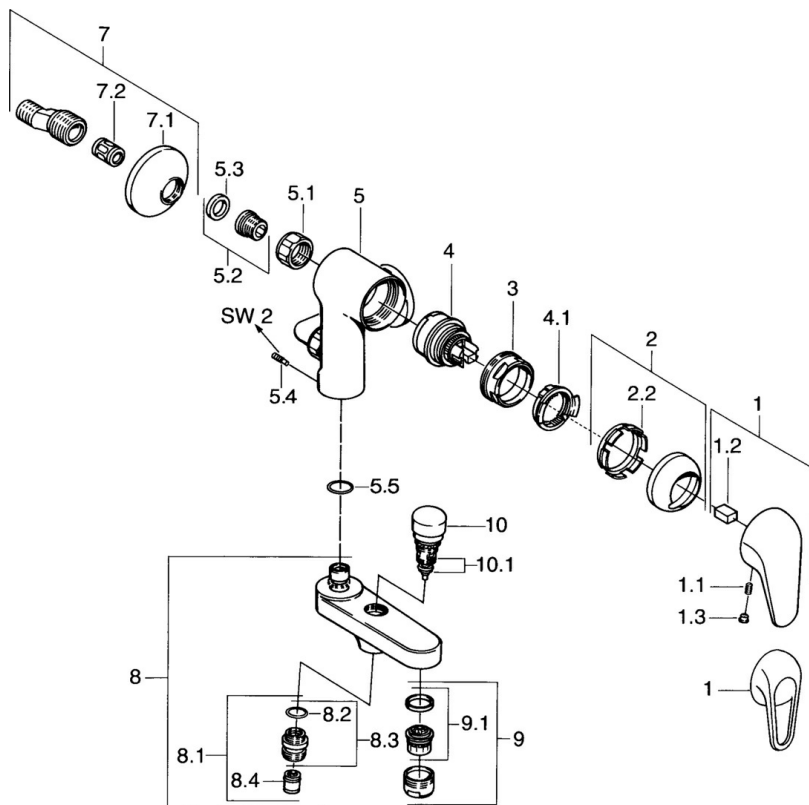

EAN: 4015474675292
static.hansa.com/07772101

- Sprcha a vaňa
- Jednopaková
- Nástenná montáž
- Chróm
- Spätný ventil (-y)
- Tlmiče

Technické údaje

Technické vlastnosti

Dodávka teplej vody	max. +80°C
Pracovný tlak	0.5-10 bar
Spätná klapka (STN EN 1717)	EB

Náhradné diely

SP01772104

Název	Kód
1 Ovládací rukoväť	59913904
1.1 Skrutka, M5x8, SW2.5	59904755
1.2 Klzné puzdro	59904778
1.3 Plug, hot/cold	59906705
2 Krytka	59906563
2.2 Upevňovacia objímka	59906695
3 Očné skrutka, M50x1, SW45	59904775
4 Kartuš, 4.8 eco	59904601
4.1 Hot water limiter	59904759
5.1 Pripojovacie matice, G3/4, AF30	59902230
5.2 Seat, G1/2, L, WAF10	59904618
5.3 Tesniaci krúžok, 23.9x15.2x2	59902689
5.4 Skrutka, M4x8 Ukončené	59901419
5.5 O-krúžok, 18x2.5	59902342
7 Excentrický, G3/4xG1/2	59904793
7.1 Kryt príruby	59904796
7.2 Tlmič	59904792
8 Výtokové rameno Ukončené	59911383
8.1 Závit bradavky, G1/2xM18x1	59911384
8.2 O-krúžok, d 15x1.2	59911395
8.4 Spätný ventil	59905714
9 Aerátor, M28x1 D	59907198
10 Prepínač	59910803
10.1 Tesnenie sada	59904791
N.I. Krytka Ukončené	59912753