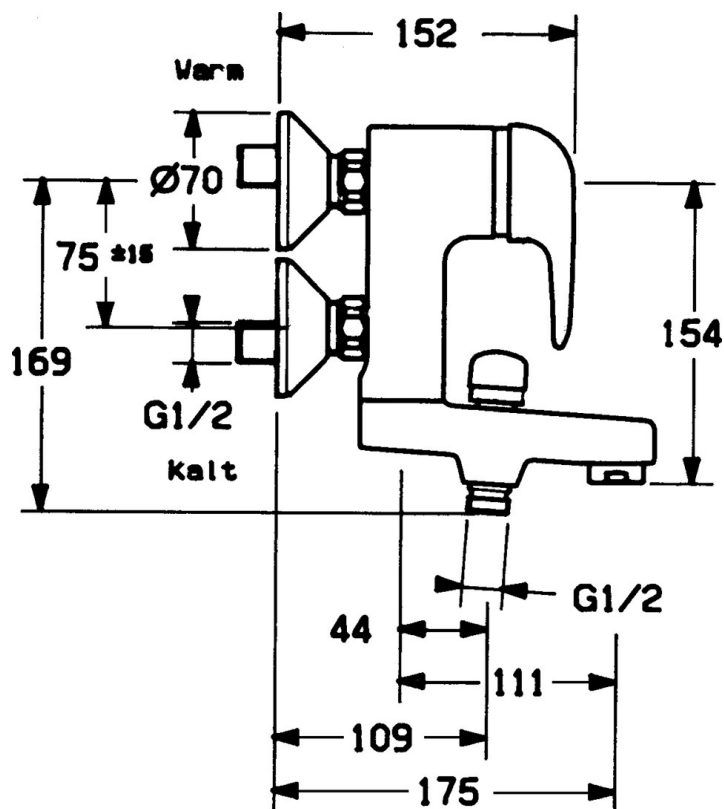

EAN: 4015474675292
static.hansa.com/07772101

- Sprcha a vaňa
- Jednopaková
- Nástenná montáž
- Chróm
- Spätný ventil (-y)
- Tlmiče

Technické údaje

Technické vlastnosti

Dodávka teplej vody	max. +80°C
Pracovný tlak	0.5-10 bar
Spätná klapka (STN EN 1717)	EB

Náhradné diely

SP01772104

Název	Kód
1 Ovládací rukoväť	59913904
1.1 Skrutka, M5x8, SW2.5	59904755
1.2 Klzné puzdro	59904778
1.3 Plug, hot/cold	59906705
2 Krytka	59906563
2.2 Upevňovacia objímka	59906695
3 Očné skrutka, M50x1, SW45	59904775
4 Kartuš, 4.8 eco	59904601
4.1 Hot water limiter	59904759
5.1 Pripojovacie matice, G3/4, AF30	59902230
5.2 Seat, G1/2, L, WAF10	59904618
5.3 Tesniaci krúžok, 23.9x15.2x2	59902689
5.4 Skrutka, M4x8 Ukončené	59901419
5.5 O-krúžok, 18x2.5	59902342
7 Excentrický, G3/4xG1/2	59904793
7.1 Kryt príruby	59904796
7.2 Tlmič	59904792
8 Výtokové rameno Ukončené	59911383
8.1 Závit bradavky, G1/2xM18x1	59911384
8.2 O-krúžok, d 15x1.2	59911395
8.4 Spätný ventil	59905714
9 Aerátor, M28x1 D	59907198
10 Prepínač	59910803
10.1 Tesnenie sada	59904791
N.I. Krytka Ukončené	59912753