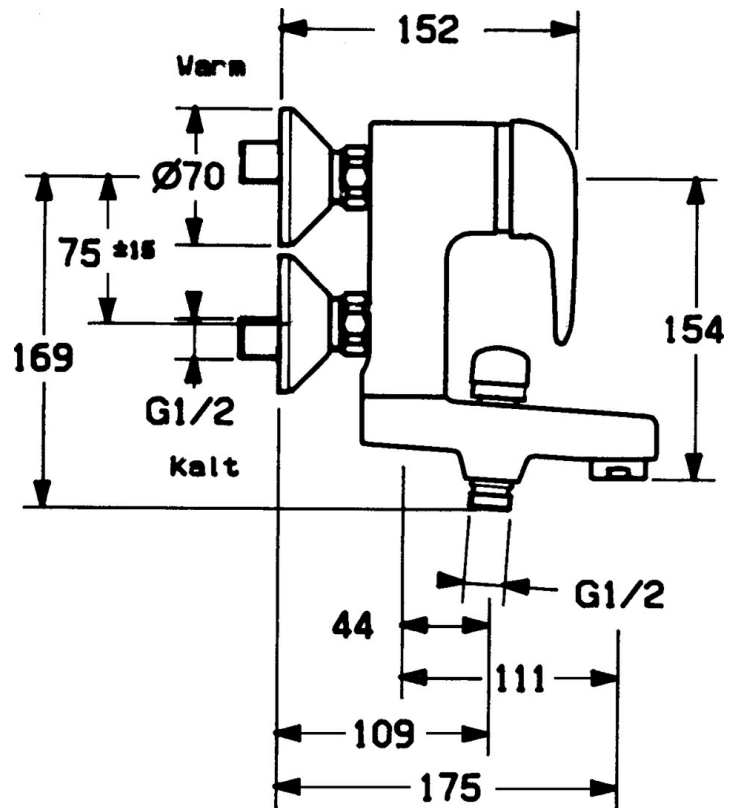

EAN: 4015474675292
static.hansa.com/07772101

- Bad en douche
- Eengreeps
- Wandmontage
- Chroom
- Terugslagklep
- Geluidsdemper(s)

Technische gegevens

Technische eigenschappen

Warmwatertoevoer	max. +80°C
Werkdruk	0.5-10 bar
Terugstroom beveiliging (EN1717)	EB