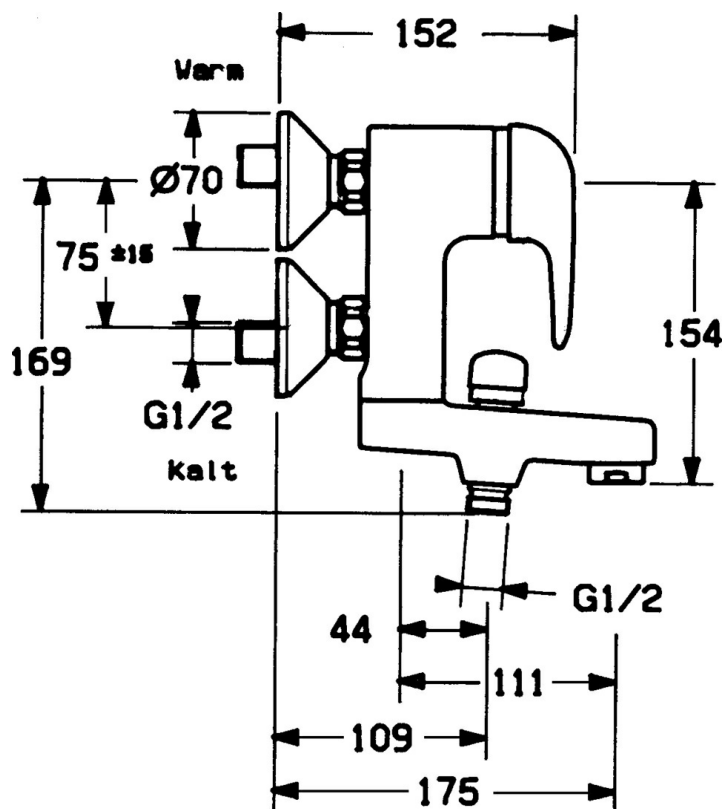

EAN: 4015474675292  
[static.hansa.com/07772101](http://static.hansa.com/07772101)

- Baignoire et douche
- Monocommande
- Montage mural
- Chrome
- Valve(s) anti-retour
- Silencieux

## Caractéristiques techniques

### Caractéristiques techniques

Alimentation en eau chaude	<b>max. +80°C</b>
Pression de service	<b>0.5-10 bar</b>
Dispositif de protection (EN1717)	<b>EB</b>

### SP01772104

	Nom	Code
1	Levier	59913904
1.1	Vis, M5x8, SW2.5	59904755
1.2	Kit de joints pour bec	59904778
1.3	Bouchon cache trou, hot/cold	59906705
2	Chape	59906563
2.2	Manchon de fixation	59906695
3	Vis Loop, M50x1, SW45	59904775
4	Cartouche, 4,8 eco	59904601
4.1	Hot water limiter	59904759
5.1	Écrou de connexion, G3/4, AF30	59902230
5.2	Siège, G1/2, L, WAF10	59904618
5.3	Joint, 23,9x15,2x2	59902689
5.4	Vis, M4x8 Arrêté	59901419
5.5	Joint, 18x2,5	59902342
7	Excentrique, G3/4xG1/2	59904793
7.1	Rosaces	59904796
7.2	Silencieux	59904792
8	Bec Arrêté	59911383
8.1	Mamelon de fil, G1/2xM18x1	59911384
8.2	Joint, d 15x1,2	59911395
8.4	Clapet anti-retour	59905714
9	Aérateur, M28x1 D	59907198
10	Inverseur	59910803
10.1	Set de fixation pour bec	59904791
N.I.	Cache Arrêté	59912753