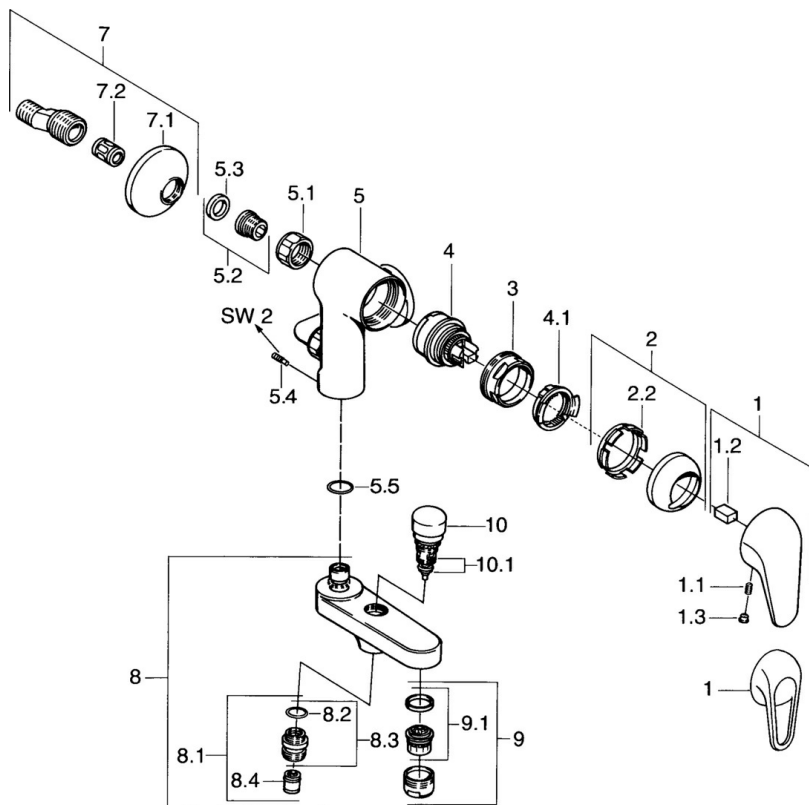

EAN: 4015474675292  
[static.hansa.com/07772101](http://static.hansa.com/07772101)

- Baignoire et douche
- Monocommande
- Montage mural
- Chrome
- Valve(s) anti-retour
- Silencieux

### Caractéristiques techniques

Alimentation en eau chaude	<b>max. +80°C</b>
Pression de service	<b>0.5-10 bar</b>
Dispositif de protection (EN1717)	<b>EB</b>

## Pièces de rechange

### SP01772104

	Nom	Code
1	Levier	59913904
1.1	Vis, M5x8, SW2.5	59904755
1.2	Kit de joints pour bec	59904778
1.3	Bouchon cache trou, hot/cold	59906705
2	Chape	59906563
2.2	Manchon de fixation	59906695
3	Vis Loop, M50x1, SW45	59904775
4	Cartouche, 4,8 eco	59904601
4.1	Hot water limiter	59904759
5.1	Écrou de connexion, G3/4, AF30	59902230
5.2	Siège, G1/2, L, WAF10	59904618
5.3	Joint, 23,9x15,2x2	59902689
5.4	Vis, M4x8 Arrêté	59901419
5.5	Joint, 18x2,5	59902342
7	Excentrique, G3/4xG1/2	59904793
7.1	Rosaces	59904796
7.2	Silencieux	59904792
8	Bec Arrêté	59911383
8.1	Mamelon de fil, G1/2xM18x1	59911384
8.2	Joint, d 15x1,2	59911395
8.4	Clapet anti-retour	59905714
9	Aérateur, M28x1 D	59907198
10	Inverseur	59910803
10.1	Set de fixation pour bec	59904791
N.I.	Cache Arrêté	59912753