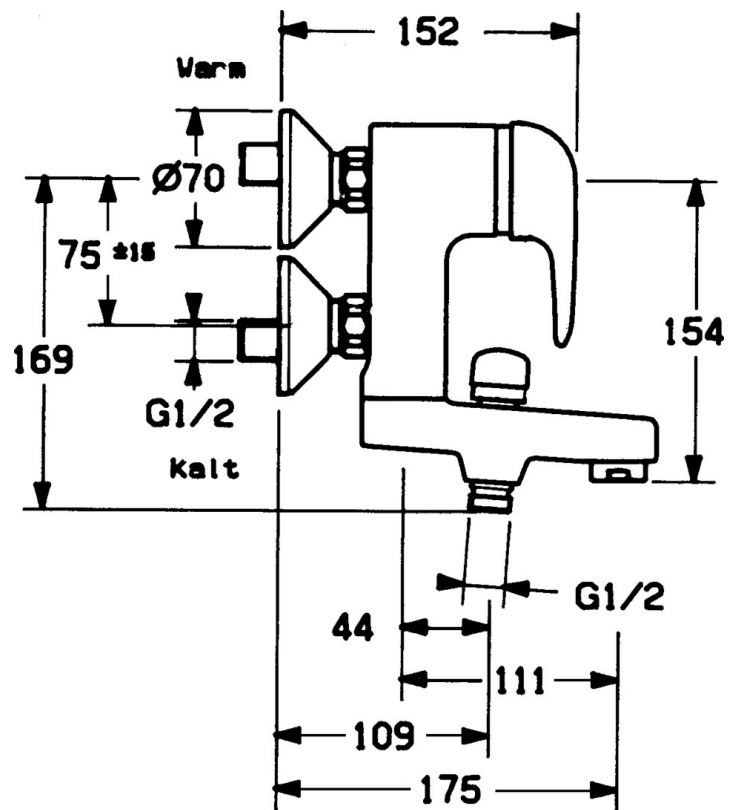

EAN: 4015474675292
static.hansa.com/07772101

- Wanne & Dusche
- Einhebelmischer
- Wandmontage
- Chrom
- Rückflussverhinderer
- Schalldämpfer

Technische Daten

Technische Eigenschaften

Warmwasserversorgung	max. +80°C
Arbeitsdruck	0.5-10 bar
Sicherungseinrichtung (EN1717)	EB

Ersatzteile

SP01772104

	Name	Art.-Nr.
1	Hebel	59913904
1.1	Schraube, M5x8, SW2.5	59904755
1.2	Kunststoffadapter	59904778
1.3	Blindstopfen, hot/cold	59906705
2	Abdeckkappe	59906563
2.2	Befestigungshülse	59906695
3	Ringschraube, M50x1, SW45	59904775
4	Kartusche, 4,8 eco	59904601
4.1	Warmwasser Begrenzer	59904759
5.1	Anschlussmutter, G3/4, AF30	59902230
5.2	Sitz, G1/2, L, WAF10	59904618
5.3	Haltering, 23.9x15.2x2	59902689
5.4	Schraube, M4x8 Ausgelaufen	59901419
5.5	O-Ring, 18x2.5	59902342
7	S-Anschluss, G3/4xG1/2	59904793
7.1	Rosette	59904796
7.2	Schalldämpfer	59904792
8	Auslauf Ausgelaufen	59911383
8.1	Gewindenippel, G1/2xM18x1	59911384
8.2	O-Ring, d 15x1.2	59911395
8.4	Rückschlagventil	59905714
9	Luftsprudler, M28x1 D	59907198
10	Umsteller, automatisch	59910803
10.1	DichtungsKit	59904791
N.I.	Abdeckung Ausgelaufen	59912753