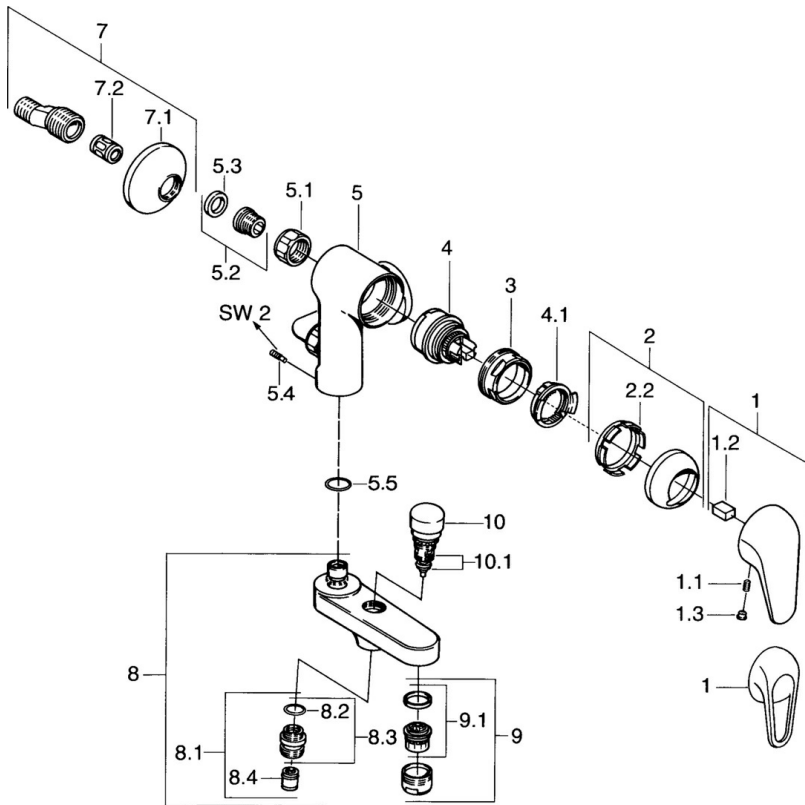

EAN: 4015474675292
static.hansa.com/07772101

- Wanne & Dusche
- Einhebelmischer
- Wandmontage
- Chrom
- Rückflussverhinderer
- Schalldämpfer

Technische Daten

Technische Eigenschaften

Warmwasserversorgung	max. +80°C
Arbeitsdruck	0.5-10 bar
Sicherungseinrichtung (EN1717)	EB

Ersatzteile

SP01772104

	Name	Art.-Nr.
1	Hebel	59913904
1.1	Schraube, M5x8, SW2.5	59904755
1.2	Kunststoffadapter	59904778
1.3	Blindstopfen, hot/cold	59906705
2	Abdeckkappe	59906563
2.2	Befestigungshülse	59906695
3	Ringschraube, M50x1, SW45	59904775
4	Kartusche, 4,8 eco	59904601
4.1	Warmwasser Begrenzer	59904759
5.1	Anschlussmutter, G3/4, AF30	59902230
5.2	Sitz, G1/2, L, WAF10	59904618
5.3	Haltering, 23.9x15.2x2	59902689
5.4	Schraube, M4x8 Ausgelaufen	59901419
5.5	O-Ring, 18x2.5	59902342
7	S-Anschluss, G3/4xG1/2	59904793
7.1	Rosette	59904796
7.2	Schalldämpfer	59904792
8	Auslauf Ausgelaufen	59911383
8.1	Gewindenippel, G1/2xM18x1	59911384
8.2	O-Ring, d 15x1.2	59911395
8.4	Rückschlagventil	59905714
9	Luftsprudler, M28x1 D	59907198
10	Umsteller, automatisch	59910803
10.1	DichtungsKit	59904791
N.I.	Abdeckung Ausgelaufen	59912753