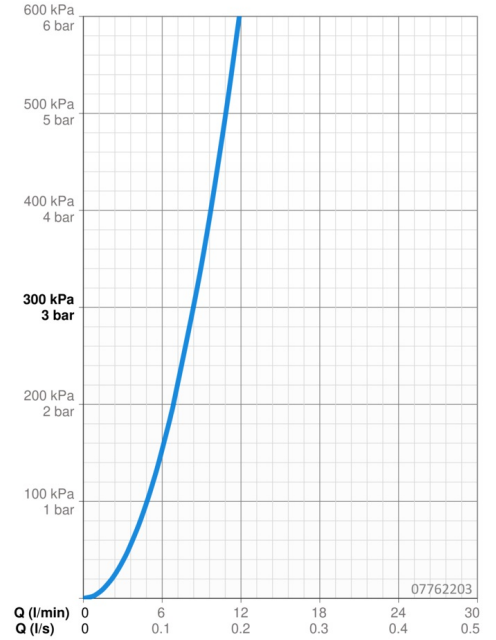

Technické údaje

Vlastnosti prietoku

Prietok pri tlaku 3 bar **8.4 l/min**

Technické vlastnosti

Veľkosť DN (menovitý rozmer) **DN15**
Dodávka teplej vody **max. +70°C**
Pracovný tlak **1-10 bar**
Spojovacia veľkosť **G3/8**
Projection **200 mm**

Softvérové nastavenia

Automatický oplach **off (off/12/24/48/72 h)**
Doba automatického oplachu **30 s (10-600 s)**
Max. doba prietoku **6 s (4-60 s) / 60 s (30-600 s)**

Elektronické vlastnosti

Elektrické pripojenie **230 / 12 V**

Predpisy

Smernica o EU **C E Low Voltage Directive 2014/35/EU , EMC Directive 2014/30/EU , RoHS Directive 2011/65/EU**

Norma EN **EN 15091, ETSI EN 301 489-1 V1.9.2 , ETSI EN 300 328 v2.2.2 , EN 61000-6-1:2007 , EN 61000-6-3:2007+A1:2011+AC:2012 , EN 60335-1:2012+A11+A13+A14+A2+A15:2021, Part 19.11.4**

Trieda hlučnosti **I (ISO 3822) Oras lab.**

Trieda ochrany **IP 44**

Schválenia a Prehlásenia

Vyhlásenie o zhode **LVD**