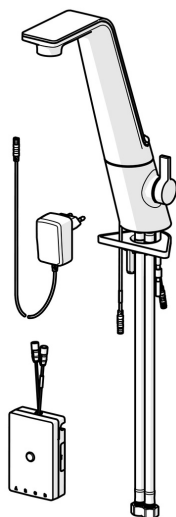

EAN: 4015470030422
static.hansa.com/07762203

- Kuchyňa
- Tiptronic, Zásuvkový transformátor
- Stojanková
- Chróm/Biela
- Otočné výtokové rameno, Možnosť obmedzenia rozsahu otáčania
- CACHÉ® - zapustený aerátor umiestnený priamo vo výtokovom ramene, CASCADE® - aerátor
- Rukoväť regulátora teploty vody, Rukoväť regulátora prietoku vody
- Zmiešavací ventil pre ručné nastavenie teploty vody
- Solenoidový /elektromagnetický/ ventil riadený impulzom, Externá riadiaca jednotka, Svetelná indikácia funkcií
- Flexibilné pripojovacie hadičky
- Možnosť ďalšieho nastavenia softvéru (magnetickým kľúčom)

Technické údaje

Vlastnosti prietoku

Prietok pri tlaku 3 bar **8.4 l/min**

Technické vlastnosti

Veľkosť DN (menovitý rozmer) **DN15**
 Dodávka teplej vody **max. +70°C**
 Pracovný tlak **1-10 bar**
 Spojovacia veľkosť **G3/8**
 Projection **200 mm**