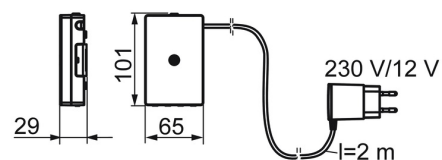

EAN: 4015470030422
static.hansa.com/07762203

- Kuchyňa
- Tiptronic, Zásuvkový transformátor
- Stojanková
- Chróm/Biela
- Otočné výtokové rameno, Možnosť obmedzenia rozsahu otáčania
- CACHÉ® - zapustený aerátor umiestnený priamo vo výtokovom ramene, CASCADE® - aerátor
- Rukoväť regulátora teploty vody, Rukoväť regulátora prietoku vody
- Zmiešavací ventil pre ručné nastavenie teploty vody
- Solenoidový /elektromagnetický/ ventil riadený impulzom, Externá riadiaca jednotka, Svetelná indikácia funkcií
- Flexibilné pripojovacie hadičky
- Možnosť ďalšieho nastavenia softvéru (magnetickým kľúčom)

Technické údaje

Vlastnosti prietoku

Prietok pri tlaku 3 bar **8.4 l/min**

Technické vlastnosti

Veľkosť DN (menovitý rozmer) **DN15**
 Dodávka teplej vody **max. +70°C**
 Pracovný tlak **1-10 bar**
 Spojovacia veľkosť **G3/8**
 Projection **200 mm**

Trieda hlučnosti **I (ISO 3822) Oras lab.**

Trieda ochrany **IP 44**

Schválenia a Prehlásenia

Vyhlásenie o zhode **LVD**

Náhradné diely

SP07762203

	Názov	Kód
01	Cover full	59914446
02	Aerator a kľúč, M24x1 STD CC S	59914143
03	Sada tesnení set výtokového ramena Ukončené	59914447
04	Obmedzovač Ukončené	59914448
05	Riadiaca jednotka Ukončené	59914449
06	Temperature adjustment spindle Ukončené	59914450
07	Ovládacia rukoväť Ukončené	59914451
08	Upevňovacia skrutka, M6x65 Ukončené	59914259
09	Predĺženie upevňovacej skrutky, M6 Ukončené	59914175
10	Podložka	59910008
11	Upevňovacia podložka s maticami	59914132
12	Pilot ventil, 3 V	59914338
13	Membrána	1006500V
13	Membrána Ukončené	59914126
14	Riadiaca jednotka	59914452
15	Elektronický box, 230/12 V, 500 mA	64490100