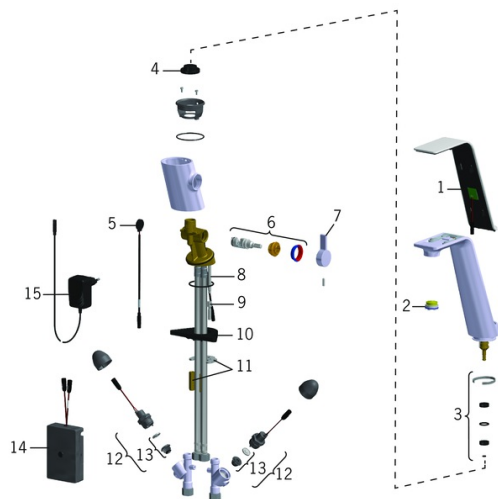

EAN: 4015470030422
static.hansa.com/07762203

- Kuchyňa
- Tiptronic, Zásuvkový transformátor
- Stojanková
- Chróm/Biela
- Otočné výtokové rameno, Možnosť obmedzenia rozsahu otáčania
- CACHÉ® - zapustený aerátor umiestnený priamo vo výtokovom ramene, CASCADE® - aerátor
- Rukoväť regulátora teploty vody, Rukoväť regulátora prietoku vody
- Zmiešavací ventil pre ručné nastavenie teploty vody
- Solenoidový /elektromagnetický/ ventil riadený impulzom, Externá riadiaca jednotka, Svetelná indikácia funkcií
- Flexibilné pripojovacie hadičky
- Možnosť ďalšieho nastavenia softvéru (magnetickým kľúčom)

Trieda hlučnosti **I (ISO 3822) Oras lab.**

Trieda ochrany **IP 44**

Schválenia a Prehlásenia

Vyhlásenie o zhode **LVD**

Náhradné diely

SP07762203

	Názov	Kód
01	Cover full	59914446
02	Aerator a kľúč, M24x1 STD CC S	59914143
03	Sada tesnení set výtokového ramena Ukončené	59914447
04	Obmedzovač Ukončené	59914448
05	Riadiaca jednotka Ukončené	59914449
06	Temperature adjustment spindle Ukončené	59914450
07	Ovládacia rukoväť Ukončené	59914451
08	Upevňovacia skrutka, M6x65 Ukončené	59914259
09	Predĺženie upevňovacej skrutky, M6 Ukončené	59914175
10	Podložka	59910008
11	Upevňovacia podložka s maticami	59914132
12	Pilot ventil, 3 V	59914338
13	Membrána	1006500V
13	Membrána Ukončené	59914126
14	Riadiaca jednotka	59914452
15	Elektronický box, 230/12 V, 500 mA	64490100