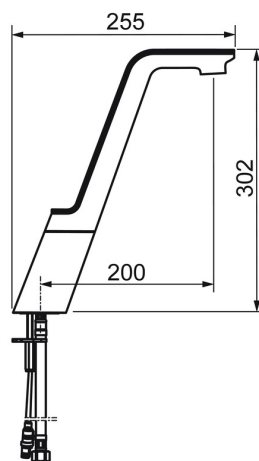

EAN: 4015470030422
static.hansa.com/07762203

- Kuchyňa
- Tiptronic, Zásuvkový transformátor
- Stojanková
- Chróm/Biela
- Otočné výtokové rameno, Možnosť obmedzenia rozsahu otáčania
- CACHÉ® - zapustený aerátor umiestnený priamo vo výtokovom ramene, CASCADE® - aerátor
- Rukoväť regulátora teploty vody, Rukoväť regulátora prietoku vody
- Zmiešavací ventil pre ručné nastavenie teploty vody
- Solenoidový /elektromagnetický/ ventil riadený impulzom, Externá riadiaca jednotka, Svetelná indikácia funkcií
- Flexibilné pripojovacie hadičky
- Možnosť ďalšieho nastavenia softvéru (magnetickým kľúčom)

Technické údaje

Vlastnosti prietoku

Prietok pri tlaku 3 bar **8.4 l/min**

Technické vlastnosti

Veľkosť DN (menovitý rozmer) **DN15**
 Dodávka teplej vody **max. +70°C**
 Pracovný tlak **1-10 bar**
 Spojovacia veľkosť **G3/8**
 Projection **200 mm**