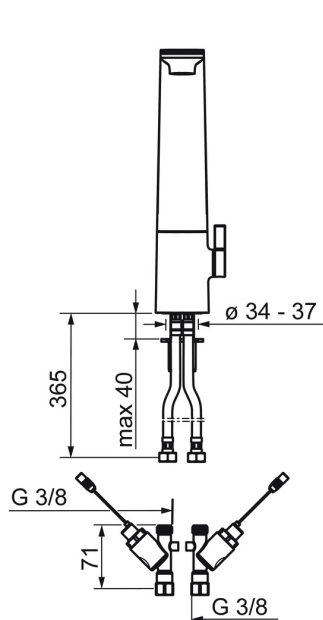

EAN: 4015470030422
static.hansa.com/07762203

- Kuchyňa
- Tiptronic, Zásuvkový transformátor
- Stojanková
- Chróm/Biela
- Otočné výtokové rameno, Možnosť obmedzenia rozsahu otáčania
- CACHÉ® - zapustený aerátor umiestnený priamo vo výtokovom ramene, CASCADE® - aerátor
- Rukoväť regulátora teploty vody, Rukoväť regulátora prietoku vody
- Zmiešavací ventil pre ručné nastavenie teploty vody
- Solenoidový /elektromagnetický/ ventil riadený impulzom, Externá riadiaca jednotka, Svetelná indikácia funkcií
- Flexibilné pripojovacie hadičky
- Možnosť ďalšieho nastavenia softvéru (magnetickým kľúčom)

Technické údaje

Vlastnosti prietoku

Prietok pri tlaku 3 bar **8.4 l/min**

Technické vlastnosti

Veľkosť DN (menovitý rozmer) **DN15**
 Dodávka teplej vody **max. +70°C**
 Pracovný tlak **1-10 bar**
 Spojovacia veľkosť **G3/8**
 Projection **200 mm**

Trieda hlučnosti **I (ISO 3822) Oras lab.**

Trieda ochrany **IP 44**

Schválenia a Prehlásenia

Vyhlásenie o zhode **LVD**

Náhradné diely

SP07762203

	Názov	Kód
01	Cover full	59914446
02	Aerator a kľúč, M24x1 STD CC S	59914143
03	Sada tesnení set výtokového ramena Ukončené	59914447
04	Obmedzovač Ukončené	59914448
05	Riadiaca jednotka Ukončené	59914449
06	Temperature adjustment spindle Ukončené	59914450
07	Ovládacia rukoväť Ukončené	59914451
08	Upevňovacia skrutka, M6x65 Ukončené	59914259
09	Predĺženie upevňovacej skrutky, M6 Ukončené	59914175
10	Podložka	59910008
11	Upevňovacia podložka s maticami	59914132
12	Pilot ventil, 3 V	59914338
13	Membrána	1006500V
13	Membrána Ukončené	59914126
14	Riadiaca jednotka	59914452
15	Elektronický box, 230/12 V, 500 mA	64490100