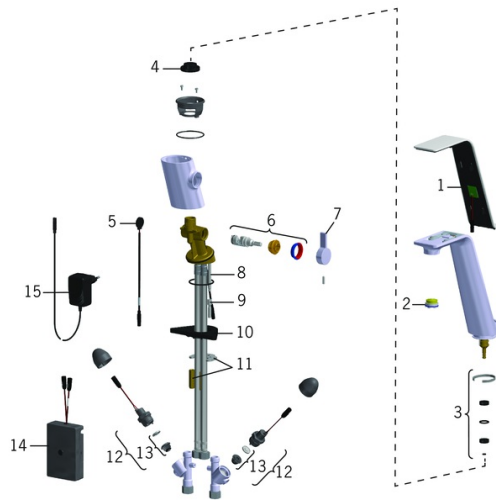

EAN: 4015470030422
static.hansa.com/07762203

- Keuken
- Tiptronic, Opbouwvoeding met stekker
- Wastafelmontage
- Chrom/Wit
- Draaibare uitloop, Draaibereik beperkende optie
- CACHÉ® mousseur geïntegreerd in kraanhuis, CASCADE® mousseur
- Temperatuurgreep, Debietgreep
- Binnendeel voor temperatuur instelling
- Magneetventiel, Controle eenheid, Functie(s) met signaallichten
- Flexibele aansluitslang(en)
- Software instellingen zijn aan te passen (met magneet of met magneetsleutel)

Toestemmingen en Verklaringen

Verklaring van overeenstemming **LVD**

Reserveonderdelen

SP07762203

	Naam	Code
01	Cover full	59914446
02	Mousseur en sleutel, M24x1 STD CC S	59914143
03	Steun voor uitloop Stopgezet	59914447
04	Begrenzer Stopgezet	59914448
05	Elektronische behuizing Stopgezet	59914449
06	Temperature adjustment spindle Stopgezet	59914450
07	Hendel Stopgezet	59914451
08	Bevestigingsschroeven, M6x65 Stopgezet	59914259
09	Verlengschroeven, M6 Stopgezet	59914175
10	Verstevigingsplaat	59910008
11	Bevestigingsplaat met bouten	59914132
12	Magneetventiel, 3 V	59914338
13	Membraan voor ventiel	1006500V
13	Membraan Stopgezet	59914126
14	Controle eenheid	59914452
15	Electrische doos, 230/12 V, 500 mA	64490100