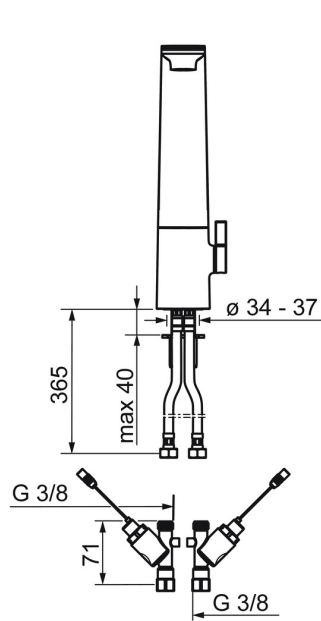

EAN: 4015470030422
static.hansa.com/07762203

- Keuken
- Tiptronic, Opbouwvoeding met stekker
- Wastafelmontage
- Chrom/Wit
- Draaibare uitloop, Draaibereik beperkende optie
- CACHÉ® mousseur geïntegreerd in kraanhuis, CASCADE® mousseur
- Temperatuurgreep, Debietgreep
- Binnendeel voor temperatuur instelling
- Magneetventiel, Controle eenheid, Functie(s) met signaallichten
- Flexibele aansluitslang(en)
- Software instellingen zijn aan te passen (met magneet of met magneetsleutel)

Technische gegevens

Doorstromingseigenschappen

Doorstroomhoeveelheid bij 3 bar **8.4 l/min**

Technische eigenschappen

DN-maat **DN15**
 Warmwatertoevoer **max. +70°C**
 Werkdruk **1-10 bar**
 Aansluitmaat **G3/8**
 Projection **200 mm**

Toestemmingen en Verklaringen

Verklaring van overeenstemming **LVD**

Reserveonderdelen

SP07762203

	Naam	Code
01	Cover full	59914446
02	Mousseur en sleutel, M24x1 STD CC S	59914143
03	Steun voor uitloop Stopgezet	59914447
04	Begrenzer Stopgezet	59914448
05	Elektronische behuizing Stopgezet	59914449
06	Temperature adjustment spindle Stopgezet	59914450
07	Hendel Stopgezet	59914451
08	Bevestigingsschroeven, M6x65 Stopgezet	59914259
09	Verlengschroeven, M6 Stopgezet	59914175
10	Verstevigingsplaat	59910008
11	Bevestigingsplaat met bouten	59914132
12	Magneetventiel, 3 V	59914338
13	Membraan voor ventiel	1006500V
13	Membraan Stopgezet	59914126
14	Controle eenheid	59914452
15	Electrische doos, 230/12 V, 500 mA	64490100