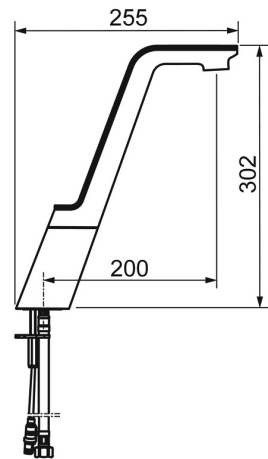

EAN: 4015470030422
static.hansa.com/07762203

- Keuken
- Tiptronic, Opbouwvoeding met stekker
- Wastafelmontage
- Chrom/Wit
- Draaibare uitloop, Draaibereik beperkende optie
- CACHÉ® mousseur geïntegreerd in kraanhuis, CASCADE® mousseur
- Temperatuurgreep, Debietgreep
- Binnendeel voor temperatuur instelling
- Magneetventiel, Controle eenheid, Functie(s) met signaallichten
- Flexibele aansluitslang(en)
- Software instellingen zijn aan te passen (met magneet of met magneetsleutel)

Technische gegevens

Doorstromingseigenschappen

Doorstroomhoeveelheid bij 3 bar **8.4 l/min**

Technische eigenschappen

DN-maat **DN15**
 Warmwatertoevoer **max. +70°C**
 Werkdruk **1-10 bar**
 Aansluitmaat **G3/8**
 Projection **200 mm**