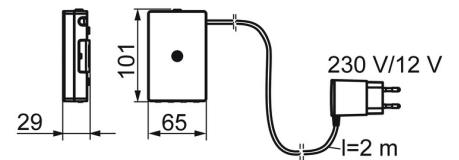

EAN: 4015470030422
static.hansa.com/07762203

- Keuken
- Tiptronic, Opbouwvoeding met stekker
- Wastafelmontage
- Chrom/Wit
- Draaibare uitloop, Draaibereik beperkende optie
- CACHÉ® mousseur geïntegreerd in kraanhuis, CASCADE® mousseur
- Temperatuurgreep, Debietgreep
- Binnendeel voor temperatuur instelling
- Magneetventiel, Controle eenheid, Functie(s) met signaallichten
- Flexibele aansluitslang(en)
- Software instellingen zijn aan te passen (met magneet of met magneetsleutel)

Technische gegevens

Doorstromingseigenschappen

Doorstroomhoeveelheid bij 3 bar **8.4 l/min**

Technische eigenschappen

DN-maat **DN15**
 Warmwatertoevoer **max. +70°C**
 Werkdruk **1-10 bar**
 Aansluitmaat **G3/8**
 Projection **200 mm**