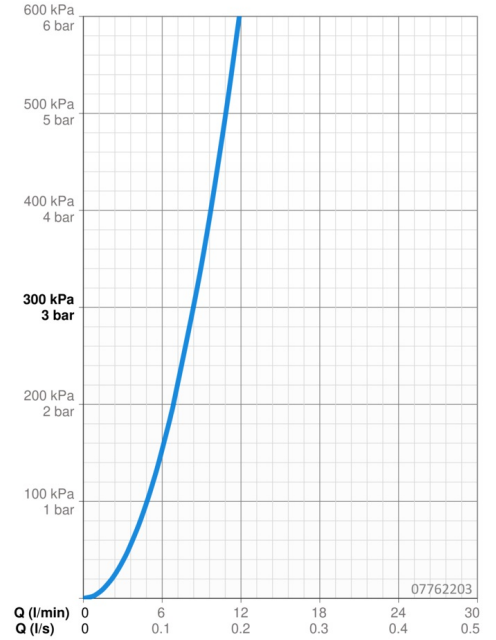

Technische gegevens

Doorstromingseigenschappen

Doorstroomhoeveelheid bij 3 bar **8.4 l/min**

Technische eigenschappen

DN-maat **DN15**
Warmwatertoevoer **max. +70°C**
Werkdruk **1-10 bar**
Aansluitmaat **G3/8**
Projection **200 mm**

Software-instellingen

Automatische spoeling **off (off/12/24/48/72 h)**
Automatische spoeling periode **30 s (10-600 s)**
Max. looptijd **6 s (4-60 s) / 60 s (30-600 s)**

Eigenschappen elektronica

Elektrische aansluiting **230 / 12 V**

Voorschriften

EU-richtlijn **C E Low Voltage Directive 2014/35/EU, EMC Directive 2014/30/EU, RoHS Directive 2011/65/EU**
EN-norm **EN 15091, ETSI EN 301 489-1 V1.9.2, ETSI EN 300 328 v2.2.2, EN 61000-6-1:2007, EN 61000-6-3:2007+A1:2011+AC:2012, EN 60335-1:2012+A11+A13+A1+A14+A2+A15:2021, Part 19.11.4**
Geluidsklasse **I (ISO 3822) Oras lab.**
Beschermingsklasse **IP 44**

Toestemmingen en Verklaringen

Verklaring van overeenstemming **LVD**