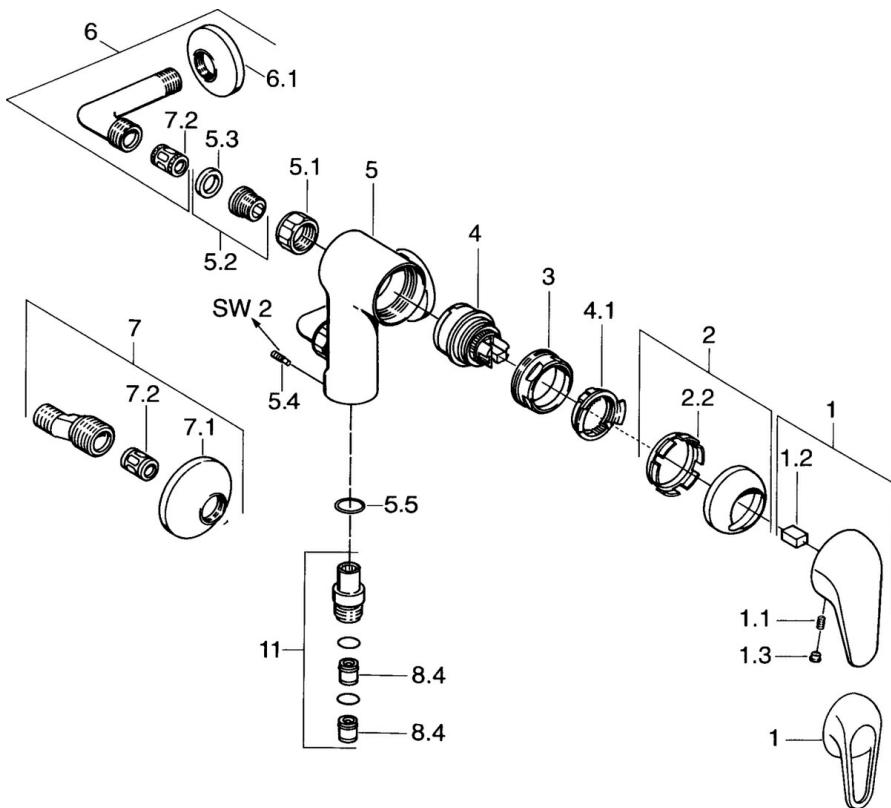

EAN: 4015474675254  
[static.hansa.com/07760501](https://static.hansa.com/07760501)

- Douche oplossingen
- Eengreeps
- Wandmontage
- Chroom
- Terugslagklep
- Geluïdsdemper(s)

## Technische gegevens

### Technische eigenschappen

Warmwatertoevoer	max. +80°C
Werkdruk	0.5-10 bar
Terugstroom beveiliging (EN1717)	EB

### SP01760504

	Naam	Code
1	Hendel	59913904
1.1	Schroef, M5x8, SW2.5	59904755
1.2	Joint klassiek uitloop	59904778
1.3	Plug, hot/cold	59906705
2	Kap Chroom	59906563
2.2	Vaststelling van de mouw	59906695
3	Schroefoog, M50x1, SW45	59904775
4	Binnenwerk, 4.8 eco	59904601
4.1	Hot water limiter	59904759
5.1	Aansluiting moer, G3/4, AF30	59902230
5.2	Zetel, G1/2, L, WAF10	59904618
5.3	Borgring, 23.9x15.2x2	59902689
5.4	Schroef, M4x8 Stopgezet	59901419
5.5	O-ring, 18x2.5	59902342
6	Angle coupling Stopgezet	59905587
7	Excentrieke, G3/4xG1/2 Chroom	59904793
7.1	Afdekplaat Chroom	59904796
7.2	Geluiddemper	59904792
8.4	Terugslagklep	59905714
11	Toetreding, G1/2 Stopgezet	59911385