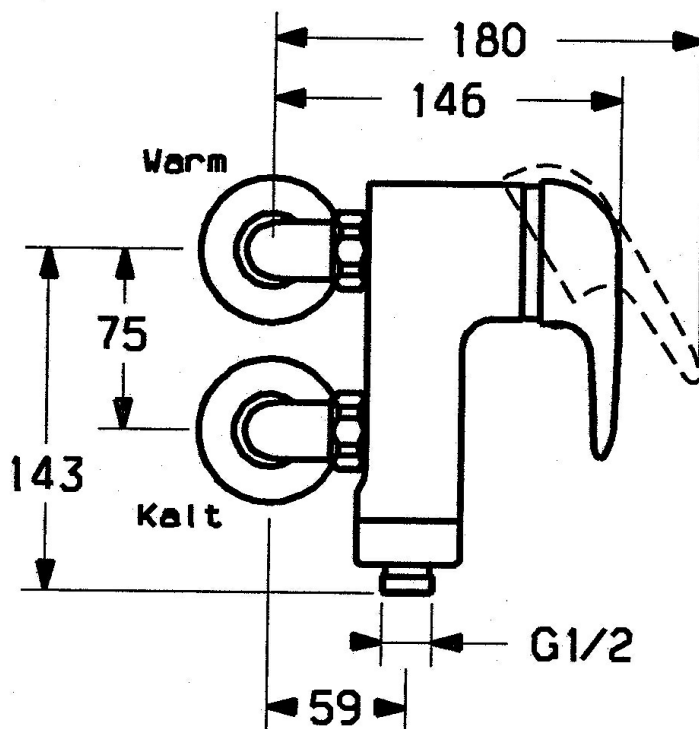

EAN: 4015474675254  
[static.hansa.com/07760501](https://static.hansa.com/07760501)

- Douche oplossingen
- Eengreeps
- Wandmontage
- Chroom
- Terugslagklep
- Geluïdsdemper(s)

## Technische gegevens

### Technische eigenschappen

Warmwatertoevoer	max. +80°C
Werkdruk	0.5-10 bar
Terugstroom beveiliging (EN1717)	EB

### SP01760504

	Naam	Code
1	Hendel	59913904
1.1	Schroef, M5x8, SW2.5	59904755
1.2	Joint klassiek uitloop	59904778
1.3	Plug, hot/cold	59906705
2	Kap Chroom	59906563
2.2	Vaststelling van de mouw	59906695
3	Schroefoog, M50x1, SW45	59904775
4	Binnenwerk, 4.8 eco	59904601
4.1	Hot water limiter	59904759
5.1	Aansluiting moer, G3/4, AF30	59902230
5.2	Zetel, G1/2, L, WAF10	59904618
5.3	Borgring, 23.9x15.2x2	59902689
5.4	Schroef, M4x8 Stopgezet	59901419
5.5	O-ring, 18x2.5	59902342
6	Angle coupling Stopgezet	59905587
7	Excentrieke, G3/4xG1/2 Chroom	59904793
7.1	Afdekplaat Chroom	59904796
7.2	Geluiddemper	59904792
8.4	Terugslagklep	59905714
11	Toetreding, G1/2 Stopgezet	59911385