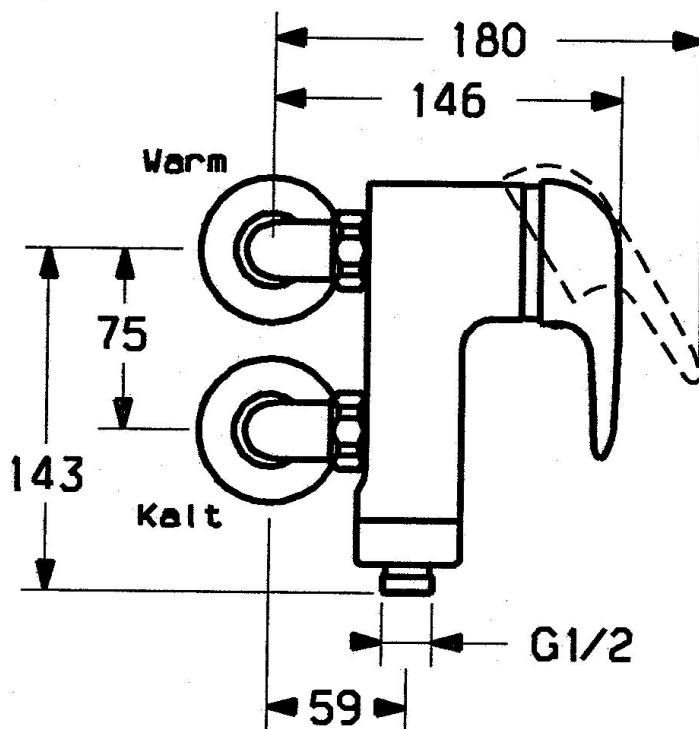

EAN: 4015474675254  
[static.hansa.com/07760501](https://static.hansa.com/07760501)

- Dusche
- Einhebelmischer
- Wandmontage
- Chrom
- Rückflussverhinderer
- Schalldämpfer

### Technische Eigenschaften

Warmwasserversorgung	max. +80°C
Arbeitsdruck	0.5-10 bar
Sicherungseinrichtung (EN1717)	EB

### SP01760504

	Name	Art.-Nr.
1	Hebel	59913904
1.1	Schraube, M5x8, SW2.5	59904755
1.2	Kunststoffadapter	59904778
1.3	Blindstopfen, hot/cold	59906705
2	Abdeckkappe	59906563
2.2	Befestigungshülse	59906695
3	Ringschraube, M50x1, SW45	59904775
4	Kartusche, 4,8 eco	59904601
4.1	Warmwasser Begrenzer	59904759
5.1	Anschlussmutter, G3/4, AF30	59902230
5.2	Sitz, G1/2, L, WAF10	59904618
5.3	Haltering, 23.9x15.2x2	59902689
5.4	Schraube, M4x8 Ausgelaufen	59901419
5.5	O-Ring, 18x2.5	59902342
6	Anschlusswinkel Ausgelaufen	59905587
7	S-Anschluss, G3/4xG1/2	59904793
7.1	Rosette	59904796
7.2	Schalldämpfer	59904792
8.4	Rückschlagventil	59905714
11	Verbinder, G1/2 Ausgelaufen	59911385