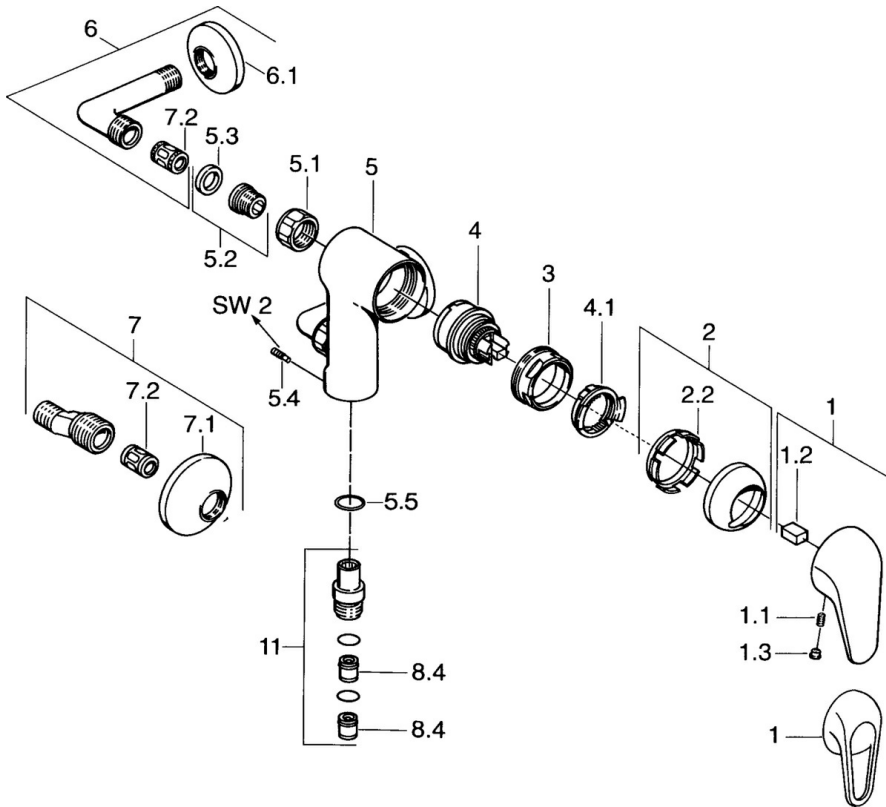

EAN: 4015474675254  
[static.hansa.com/07760501](https://static.hansa.com/07760501)

- Dusche
- Einhebelmischer
- Wandmontage
- Chrom
- Rückflussverhinderer
- Schalldämpfer

### Technische Eigenschaften

Warmwasserversorgung	max. +80°C
Arbeitsdruck	0.5-10 bar
Sicherungseinrichtung (EN1717)	EB

## Ersatzteile

### SP01760504

	Name	Art.-Nr.
1	Hebel	59913904
1.1	Schraube, M5x8, SW2.5	59904755
1.2	Kunststoffadapter	59904778
1.3	Blindstopfen, hot/cold	59906705
2	Abdeckkappe	59906563
2.2	Befestigungshülse	59906695
3	Ringschraube, M50x1, SW45	59904775
4	Kartusche, 4,8 eco	59904601
4.1	Warmwasser Begrenzer	59904759
5.1	Anschlussmutter, G3/4, AF30	59902230
5.2	Sitz, G1/2, L, WAF10	59904618
5.3	Haltering, 23.9x15.2x2	59902689
5.4	Schraube, M4x8 Ausgelaufen	59901419
5.5	O-Ring, 18x2.5	59902342
6	Anschlusswinkel Ausgelaufen	59905587
7	S-Anschluss, G3/4xG1/2	59904793
7.1	Rosette	59904796
7.2	Schalldämpfer	59904792
8.4	Rückschlagventil	59905714
11	Verbinder, G1/2 Ausgelaufen	59911385