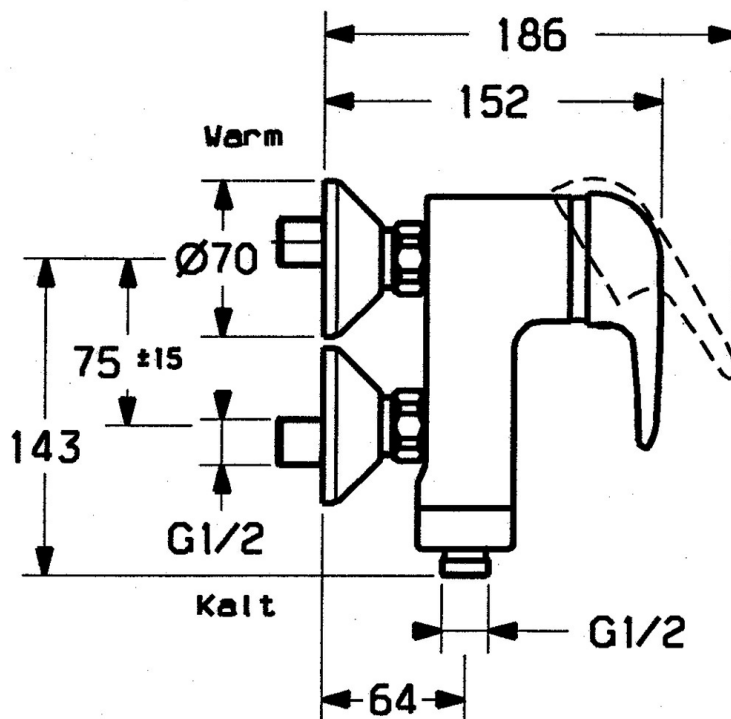

EAN: 4015474675247
static.hansa.com/07760101

- Riešenia pre sprchy
- Jednopaková
- Nástenná montáž
- Chróm
- Spätný ventil (-y)
- Tlmiče

Technické údaje

Technické vlastnosti

Dodávka teplej vody
 Pracovný tlak
 Spätná klapka (STN EN 1717)

max. +80°C
 0.5-10 bar
 EB

Náhradné diely

SP01760104

	Názov	Kód
1	Ovládacia rukoväť	59913904
1.1	Skrutka, M5x8, SW2.5	59904755
1.2	Klzné puzdro	59904778
1.3	Plug, hot/cold	59906705
2	Krytka	59906563
2.2	Upevňovacia objímka	59906695
3	Očné skrutka, M50x1, SW45	59904775
4	Kartuš, 4.8 eco	59904601
4.1	Hot water limiter	59904759
5.1	Pripojovacie matice, G3/4, AF30	59902230
5.2	Seat, G1/2, L, WAF10	59904618
5.3	Tesniaci krúžok, 23.9x15.2x2	59902689
5.4	Skrutka, M4x8 Ukončené	59901419
5.5	O-krúžok, 18x2.5	59902342
7	Excentrický, G3/4xG1/2	59904793
7.1	Kryt príruby	59904796
7.2	TLmič	59904792
8.4	Spätňý ventil	59905714
11	Pristúpenie, G1/2 Ukončené	59911385