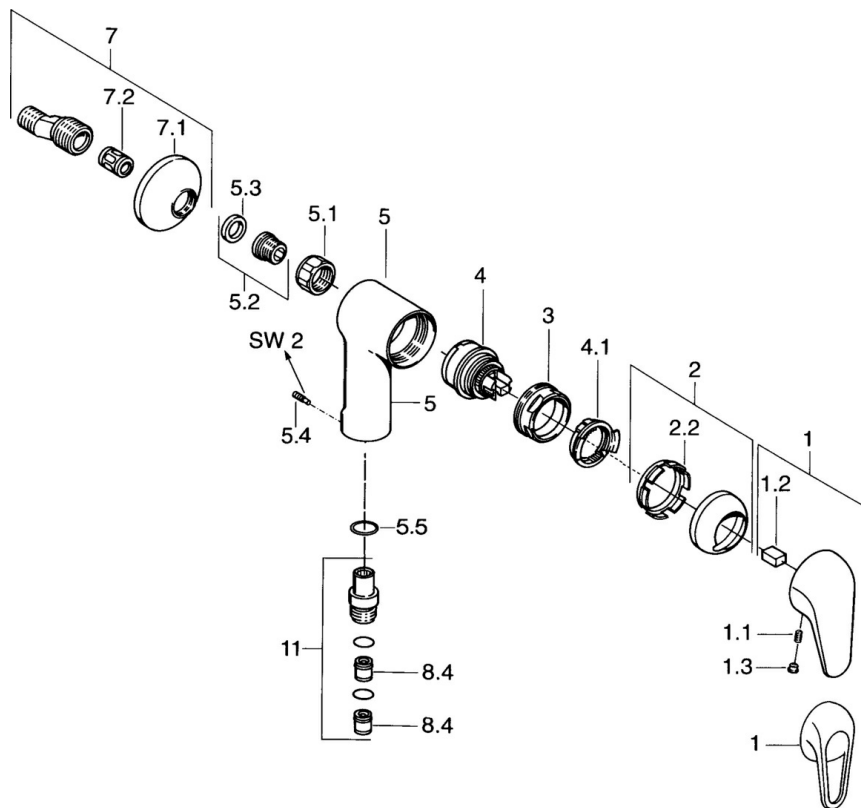

EAN: 4015474675247
static.hansa.com/07760101

- Riešenia pre sprchy
- Jednopaková
- Nástenná montáž
- Chróm
- Spätný ventil (-y)
- Tlmiče

Technické údaje

Technické vlastnosti

Dodávka teplej vody
 Pracovný tlak
 Spätná klapka (STN EN 1717)

max. +80°C
 0.5-10 bar
 EB

Náhradné diely

SP01760104

	Názov	Kód
1	Ovládacia rukoväť	59913904
1.1	Skrutka, M5x8, SW2.5	59904755
1.2	Klzné puzdro	59904778
1.3	Plug, hot/cold	59906705
2	Krytka	59906563
2.2	Upevňovacia objímka	59906695
3	Očné skrutka, M50x1, SW45	59904775
4	Kartuš, 4.8 eco	59904601
4.1	Hot water limiter	59904759
5.1	Pripojovacie matice, G3/4, AF30	59902230
5.2	Seat, G1/2, L, WAF10	59904618
5.3	Tesniaci krúžok, 23.9x15.2x2	59902689
5.4	Skrutka, M4x8 Ukončené	59901419
5.5	O-krúžok, 18x2.5	59902342
7	Excentrický, G3/4xG1/2	59904793
7.1	Kryt príruby	59904796
7.2	TLmič	59904792
8.4	Spätňý ventil	59905714
11	Pristúpenie, G1/2 Ukončené	59911385