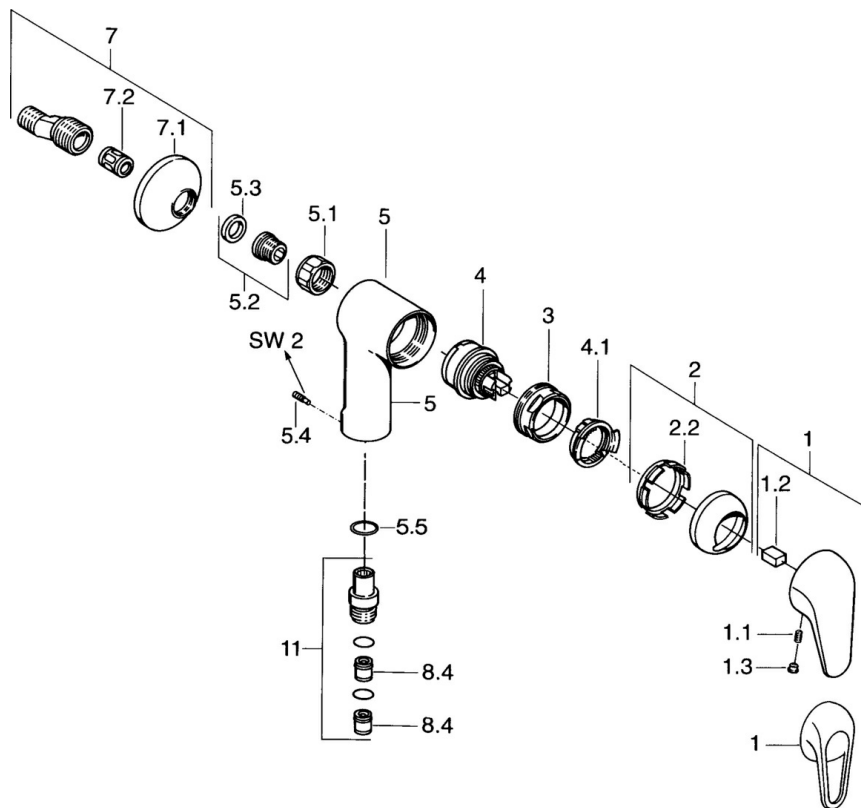

EAN: 4015474675247  
[static.hansa.com/07760101](https://static.hansa.com/07760101)

- Douche oplossingen
- Eengreeps
- Wandmontage
- Chroom
- Terugslagklep
- Geluïdsdemper(s)

## Technische gegevens

### Technische eigenschappen

Warmwatertoevoer	max. +80°C
Werkdruk	0.5-10 bar
Terugstroom beveiliging (EN1717)	EB

### SP01760104

	Naam	Code
1	Hendel	59913904
1.1	Schroef, M5x8, SW2.5	59904755
1.2	Joint klassiek uitloop	59904778
1.3	Plug, hot/cold	59906705
2	Kap Chroom	59906563
2.2	Vaststelling van de mouw	59906695
3	Schroef, M50x1, SW45	59904775
4	Binnenwerk, 4.8 eco	59904601
4.1	Hot water limiter	59904759
5.1	Aansluiting moer, G3/4, AF30	59902230
5.2	Zetel, G1/2, L, WAF10	59904618
5.3	Borgring, 23.9x15.2x2	59902689
5.4	Schroef, M4x8 Stopgezet	59901419
5.5	O-ring, 18x2.5	59902342
7	Excentrieke, G3/4xG1/2 Chroom	59904793
7.1	Afdekscherm Chroom	59904796
7.2	Geluiddemper	59904792
8.4	Terugslagklep	59905714
11	Toetreding, G1/2 Stopgezet	59911385