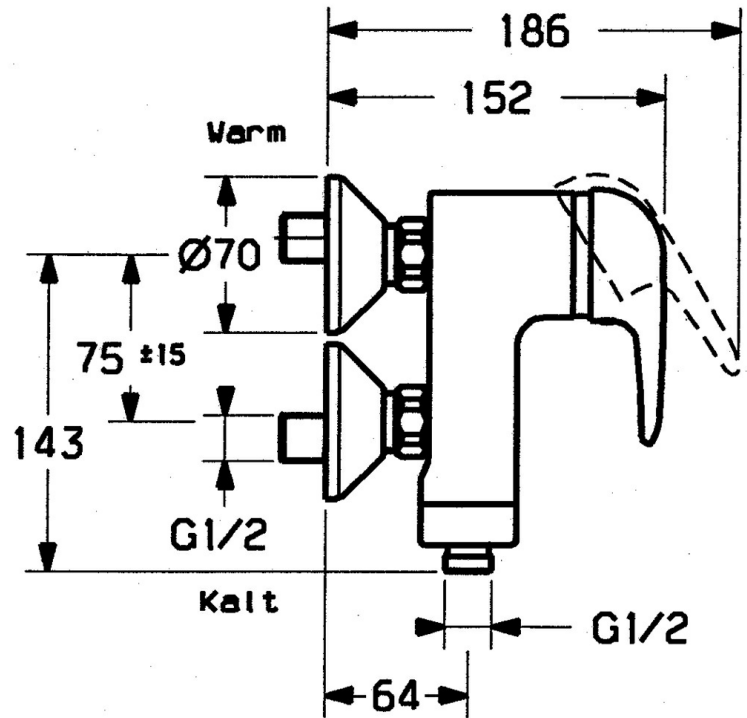

EAN: 4015474675247  
[static.hansa.com/07760101](https://static.hansa.com/07760101)

- Douche oplossingen
- Eengreeps
- Wandmontage
- Chroom
- Terugslagklep
- Geluïdsdemper(s)

## Technische gegevens

### Technische eigenschappen

Warmwatertoevoer	max. +80°C
Werkdruk	0.5-10 bar
Terugstroom beveiliging (EN1717)	EB

### SP01760104

	Naam	Code
1	Hendel	59913904
1.1	Schroef, M5x8, SW2.5	59904755
1.2	Joint klassiek uitloop	59904778
1.3	Plug, hot/cold	59906705
2	Kap Chroom	59906563
2.2	Vaststelling van de mouw	59906695
3	Schroef, M50x1, SW45	59904775
4	Binnenwerk, 4.8 eco	59904601
4.1	Hot water limiter	59904759
5.1	Aansluiting moer, G3/4, AF30	59902230
5.2	Zetel, G1/2, L, WAF10	59904618
5.3	Borgring, 23.9x15.2x2	59902689
5.4	Schroef, M4x8 Stopgezet	59901419
5.5	O-ring, 18x2.5	59902342
7	Excentrieke, G3/4xG1/2 Chroom	59904793
7.1	Afdekscherm Chroom	59904796
7.2	Geluiddemper	59904792
8.4	Terugslagklep	59905714
11	Toetreding, G1/2 Stopgezet	59911385