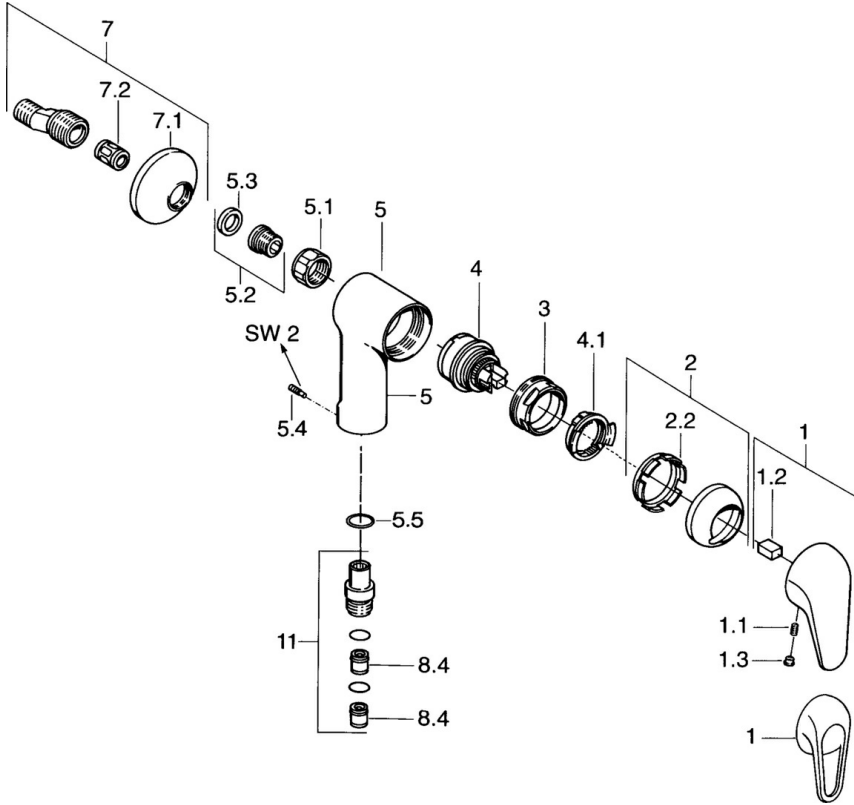

EAN: 4015474675247  
[static.hansa.com/07760101](http://static.hansa.com/07760101)

- Dusche
- Einhebelmischer
- Wandmontage
- Chrom
- Rückflussverhinderer
- Schalldämpfer

### Technische Eigenschaften

Warmwasserversorgung	max. +80°C
Arbeitsdruck	0.5-10 bar
Sicherungseinrichtung (EN1717)	EB

## Ersatzteile

### SP01760104

	Name	Art.-Nr.
1	Hebel	59913904
1.1	Schraube, M5x8, SW2.5	59904755
1.2	Kunststoffadapter	59904778
1.3	Blindstopfen, hot/cold	59906705
2	Abdeckkappe	59906563
2.2	Befestigungshülse	59906695
3	Ringschraube, M50x1, SW45	59904775
4	Kartusche, 4,8 eco	59904601
4.1	Warmwasser Begrenzer	59904759
5.1	Anschlussmutter, G3/4, AF30	59902230
5.2	Sitz, G1/2, L, WAF10	59904618
5.3	Haltering, 23.9x15.2x2	59902689
5.4	Schraube, M4x8 Ausgelaufen	59901419
5.5	O-Ring, 18x2.5	59902342
7	S-Anschluss, G3/4xG1/2	59904793
7.1	Rosette	59904796
7.2	Schalldämpfer	59904792
8.4	Rückschlagventil	59905714
11	Verbinder, G1/2 Ausgelaufen	59911385