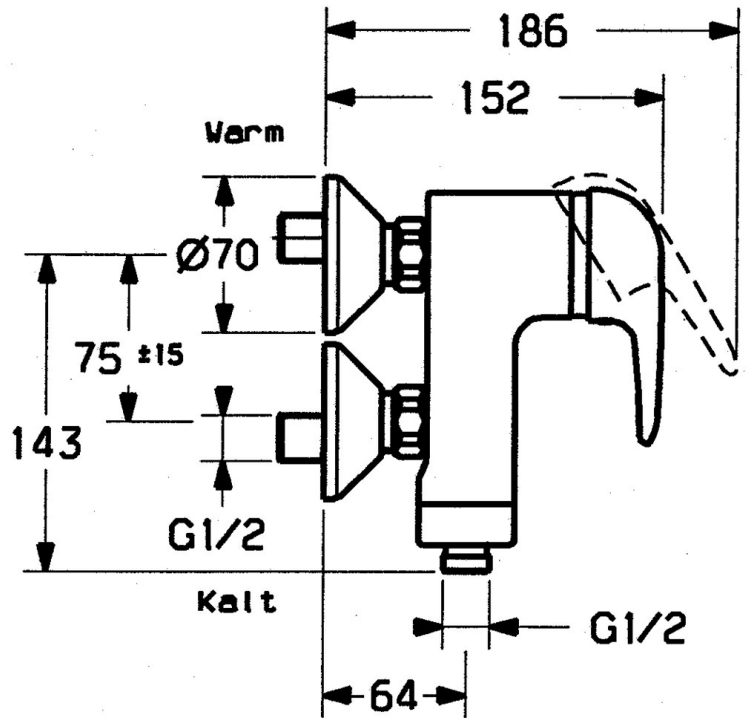

EAN: 4015474675247  
[static.hansa.com/07760101](http://static.hansa.com/07760101)

- Dusche
- Einhebelmischer
- Wandmontage
- Chrom
- Rückflussverhinderer
- Schalldämpfer

## Technische Daten

### Technische Eigenschaften

Warmwasserversorgung	max. +80°C
Arbeitsdruck	0.5-10 bar
Sicherungseinrichtung (EN1717)	EB

### SP01760104

	Name	Art.-Nr.
1	Hebel	59913904
1.1	Schraube, M5x8, SW2.5	59904755
1.2	Kunststoffadapter	59904778
1.3	Blindstopfen, hot/cold	59906705
2	Abdeckkappe	59906563
2.2	Befestigungshülse	59906695
3	Ringschraube, M50x1, SW45	59904775
4	Kartusche, 4,8 eco	59904601
4.1	Warmwasser Begrenzer	59904759
5.1	Anschlussmutter, G3/4, AF30	59902230
5.2	Sitz, G1/2, L, WAF10	59904618
5.3	Haltering, 23.9x15.2x2	59902689
5.4	Schraube, M4x8 Ausgelaufen	59901419
5.5	O-Ring, 18x2.5	59902342
7	S-Anschluss, G3/4xG1/2	59904793
7.1	Rosette	59904796
7.2	Schalldämpfer	59904792
8.4	Rückschlagventil	59905714
11	Verbinder, G1/2 Ausgelaufen	59911385