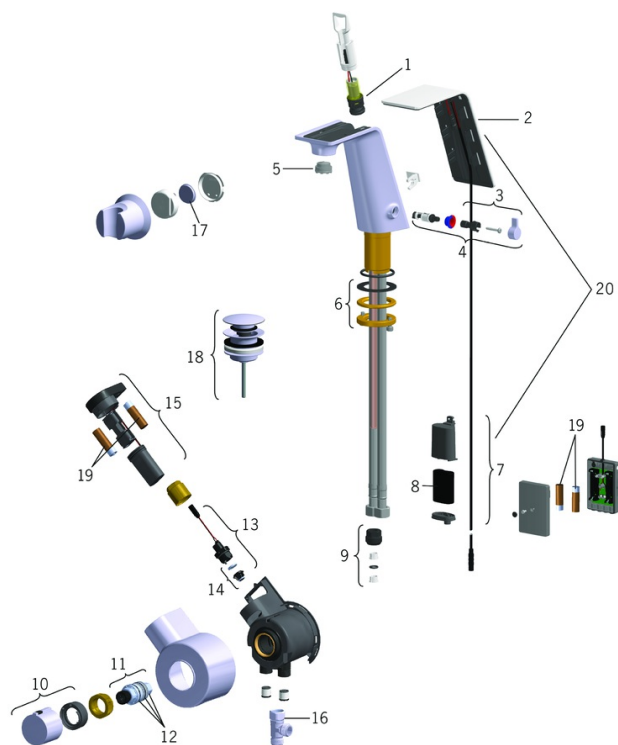

Schválenia a Prehlásenia

UN38.3 **UN38-3 Panasonic CR2450**
 Vyhlásenie o zhode **EMC**

reddot award 2016
winner

Náhradné diely

SP07742201

	Názov	Kód
01	Elektromagnetický ventil	59914439
02	Krytka	59914440
03	Rukoväť regulátora teploty Ukončené	59914441
04	Regulátor teploty	59914442
05	Aerator a kľúč, M21.5x1 HC B	59914443
06	Upevňovacie časti Ukončené	59914444
07	Skrinka s monočlánkom, 2CR5 6 V	59914088
08	Batéria, 2CR5 6 V	59911670
09	Vsuvka Ukončené	59914133
10	Rukoväť regulátora teploty Ukončené	59914134
11	Termoelement/Kartuś, 3.4	59914114
12	O-kružok (komplet)	59914113
13	Elektromagnetický ventil, 3 V	59914125
14	Membrána	1006500V
14	Membrána Ukončené	59914126
15	Riadiaca jednotka, 3 V Ukončené	59914135
16	Ejector Ukončené	59914251
17	Batéria, CR2450 3 V Lithium	59914137
18	Tlačný uzáver odpadu	59913988
19	Batéria, 1.5 V AA Lithium	59914136
20	Update kit, -08/19	59914772