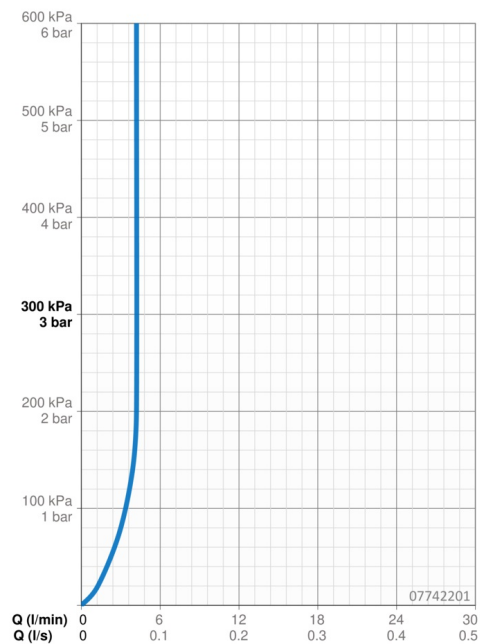

Technické údaje

Vlastnosti prietoku

Prietok pri tlaku 3 bar (s ovládačom prietoku) **4.2 l/min**

Technické vlastnosti

Veľkosť DN (menovitý rozmer) **DN15**
Dodávka teplej vody **max. +70°C**
Pracovný tlak **1-10 bar**
Spojovacia veľkosť **G3/8**
Projection **118 mm**

Softvérové nastavenia

Automatický oplach **off (off/12/24/48/72 h)**
Doba automatického oplachu **30 s (10-600 s)**
Max. doba prietoku **6 s (4 s-60 s) / 60 s (30 s-600 s)**

Elektronické vlastnosti

Batéria **Lithium 2CR5 6 V, AA 1.5 V Lithium x 2, CR 2450 3 V**

Predpisy

Smernica o EU **C E EMC Directive 2014/30/EU, RoHS Directive 2011/65/EU**
Norma EN **EN 1113, EN 15091, ETSI EN 301 489-1 V1.9.2, ETSI EN 300 328 v2.2.2, EN 61000-6-1:2007, EN 61000-6-3:2007+A1:2011+AC:2012, EN 60335-1:2012+A11+A13+A14+A15:2021, Part 19.11.4**
Trieda hlučnosti **I (ISO 3822)**
Trieda ochrany **IP 44**

Schválenia a Prehlásenia

UN38.3 **UN38-3 Panasonic CR2450**
Vyhlásenie o zhode **EMC**

reddot award 2016
winner