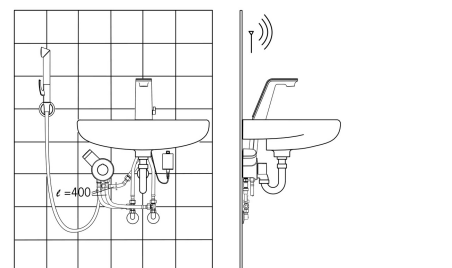

Technické údaje

Vlastnosti prietoku

Prietok pri tlaku 3 bar (s ovládačom prietoku) **4.2 l/min**

Technické vlastnosti

Veľkosť DN (menovitý rozmer) **DN15**
Dodávka teplej vody **max. +70°C**
Pracovný tlak **1-10 bar**
Spojovacia veľkosť **G3/8**
Projection **118 mm**

Softvérové nastavenia

Automatický oplach **off (off/12/24/48/72 h)**
Doba automatického oplachu **30 s (10-600 s)**
Max. doba prietoku **6 s (4 s-60 s) / 60 s (30 s-600 s)**

Elektronické vlastnosti

Batéria **Lithium 2CR5 6 V, AA 1.5 V Lithium x 2, CR 2450 3 V**

Predpisy

Smernica o EU **C E EMC Directive 2014/30/EU, RoHS Directive 2011/65/EU**
Norma EN **EN 1113, EN 15091, ETSI EN 301 489-1 V1.9.2, ETSI EN 300 328 v2.2.2, EN 61000-6-1:2007, EN 61000-6-3:2007+A1:2011+AC:2012, EN 60335-1:2012+A11+A13+A14+A15:2021, Part 19.11.4**
Trieda hlučnosti **I (ISO 3822)**
Trieda ochrany **IP 44**

Schválenia a Prehlásenia

UN38.3 **UN38-3 Panasonic CR2450**
Vyhlásenie o zhode **EMC**

reddot award 2016
winner