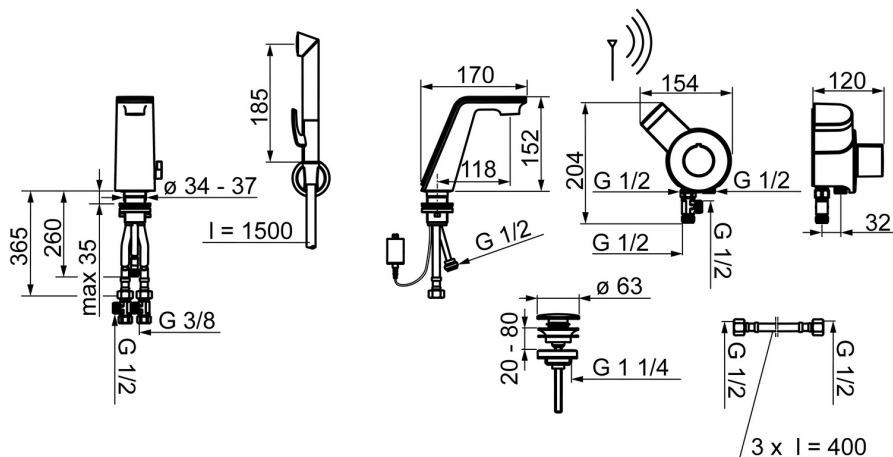

EAN: 4015470030415
static.hansa.com/07742201

- Umývadlo
- Tiptronic, Batériová prevádzka, Bidetta
- Stojanková
- Chróm/Biela
- Pevné výtokové rameno
- Výkyvný aerátor, CACHE® - zapustený aerátor umiestnený priamo vo výtokovom ramene
- Rukoväť regulátora teploty vody
- Tlačný uzáver odpadu
- Ručná sprcha, Držiak sprchy, Sprchová hadica (1500 mm)
- Diaľkovo ovládaná funkčná sprcha - Smart Bidetta
- Zmiešavací ventil pre ručné nastavenie teploty vody, Termostatická kartuša pre ovládanie teploty
- Indikátor nízkej kapacity napájacej batérie, Svetelná indikácia funkcií, Externá riadiaca jednotka
- Flexibilné pripojovacie hadičky
- Možnosť ďalšieho nastavenia softvéru (magnetickým kľúčom), Vodné cesty bez poniklovania
- 1-prúdová

Technické údaje

Vlastnosti prietoku

Prietok pri tlaku 3 bar (s ovládačom prietoku) **4.2 l/min**

Technické vlastnosti

Veľkosť DN (menovitý rozmer) **DN15**
 Dodávka teplej vody **max. +70°C**
 Pracovný tlak **1-10 bar**
 Spojovacia veľkosť **G3/8**
 Projection **118 mm**

Schválenia a Prehlásenia

UN38.3 **UN38-3 Panasonic CR2450**
 Vyhlásenie o zhode **EMC**

reddot award 2016
winner

Náhradné diely

SP07742201

	Názov	Kód
01	Elektromagnetický ventil	59914439
02	Krytka	59914440
03	Rukoväť regulátora teploty Ukončené	59914441
04	Regulátor teploty	59914442
05	Aerator a kľúč, M21.5x1 HC B	59914443
06	Upevňovacie časti Ukončené	59914444
07	Skrinka s monočlánkom, 2CR5 6 V	59914088
08	Batéria, 2CR5 6 V	59911670
09	Vsuvka Ukončené	59914133
10	Rukoväť regulátora teploty Ukončené	59914134
11	Termoelement/Kartuś, 3.4	59914114
12	O-kružok (komplet)	59914113
13	Elektromagnetický ventil, 3 V	59914125
14	Membrána	1006500V
14	Membrána Ukončené	59914126
15	Riadiaca jednotka, 3 V Ukončené	59914135
16	Ejector Ukončené	59914251
17	Batéria, CR2450 3 V Lithium	59914137
18	Tlačný uzáver odpadu	59913988
19	Batéria, 1.5 V AA Lithium	59914136
20	Update kit, -08/19	59914772