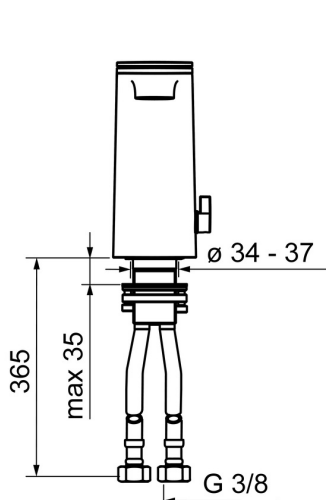

EAN: 4015470030408
static.hansa.com/07732201

- Wastafel
- Tiptronic, Batterij gestuurd
- Wastafelmontage
- Chroom/Wit
- Vaste uitloop
- Kantelbare mousseur, CACHE® mousseur geïntegreerd in kraanhuis
- Temperatuurgreep
- Push open afvoergarnituur
- Binnendeel voor temperatuur instelling
- Indicatie voor (bijna) lege batterij, Functie(s) met signaallichten, Controle eenheid
- Flexibele aansluitslang(en)
- Software instellingen zijn aan te passen (met magneet of met magneetsleutel), Oppervlakte met watercontact zonder nikkelcoating

Technische gegevens

Doorstromingseigenschappen

Doorstroomhoeveelheid bij 3 bar (met debietregelaar) **4.2 l/min**

Technische eigenschappen

DN-maat **DN15**
 Warmwatertoevoer **max. +70°C**
 Werkdruk **1-10 bar**
 Aansluitmaat **G3/8**
 Projection **118 mm**
 Terugstroom beveiliging (EN1717) **AA**