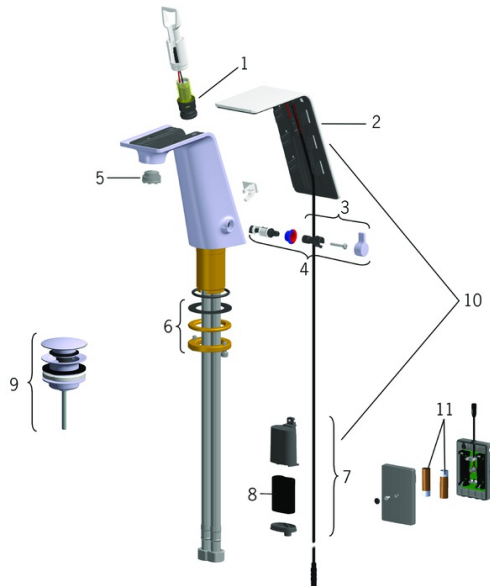

EAN: 4015470030408
static.hansa.com/07732201

- Wastafel
- Tiptronic, Batterij gestuurd
- Wastafelmontage
- Chroom/Wit
- Vaste uitloop
- Kantelbare mousseur, CACHE® mousseur geïntegreerd in kraanhuis
- Temperatuurgreep
- Push open afvoergarnituur
- Binnendeel voor temperatuur instelling
- Indicatie voor (bijna) lege batterij, Functie(s) met signaallichten, Controle eenheid
- Flexibele aansluitslang(en)
- Software instellingen zijn aan te passen (met magneet of met magneetsleutel), Oppervlakte met watercontact zonder nikkelcoating

Toestemmingen en Verklaringen

UN38.3 **UN38-3 Energizer L91**
 Verklaring van overeenstemming **EMC**

reddot award 2016
winner

**GOOD
DESIGN**

Reserveonderdelen

SP07732201

	Naam	Code
01	Ventiel	59914439
02	Kap	59914440
03	Temperatuur hendel Stopgezet	59914441
04	Temperatuur regeling	59914442
05	Mousseur en sleutel, M21.5x1 HC B	59914443
06	Bevestigingskit Stopgezet	59914444
07	Patareikarrik kompl., 2CR5 6 V	59914088
08	Batterij, 2CR5 6 V	59911670
09	"Pop up" afvoer Chrom	59913988
10	Update kit, -08/19	59914772
11	Batterij, 1.5 V AA Lithium	59914136