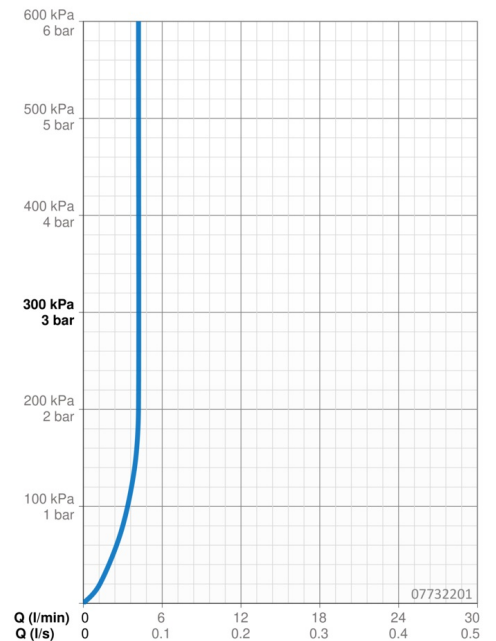

Technische gegevens

Doorstromingseigenschappen

Doorstroomhoeveelheid bij 3 bar (met debietregelaar) **4.2 l/min**

Technische eigenschappen

DN-maat **DN15**
Warmwatertoevoer **max. +70°C**
Werkdruk **1-10 bar**
Aansluitmaat **G3/8**
Projection **118 mm**
Terugstroom beveiliging (EN1717) **AA**

Software-instellingen

Automatische spoeling **off (off/12/24/48/72 h)**
Automatische spoeling periode **30 s (10-600 s)**
Max. looptijd **6 s (4 s-60 s) / 60 s (30 s-600 s)**

Eigenschappen elektronica

Batterij **Lithium 2CR5 6 V**

Voorschriften

EU-richtlijn **C E EMC Directive 2014/30/EU, RoHS Directive 2011/65/EU**
EN-norm **EN 15091, ETSI EN 301 489-1 V1.9.2, ETSI EN 300 328 v2.2.2, EN 61000-6-1:2007, EN 61000-6-3:2007+A1:2011+AC:2012, EN 60335-1:2012+A11+A13+A14+A15:2021, Part 19.11.4**
Geluidsklasse **I (ISO 3822)**
Beschermingsklasse **IP 44**

Toestemmingen en Verklaringen

UN38.3 **UN38-3 Energizer L91**
Verklaring van overeenstemming **EMC**

reddot award 2016
winner

**GOOD
DESIGN**