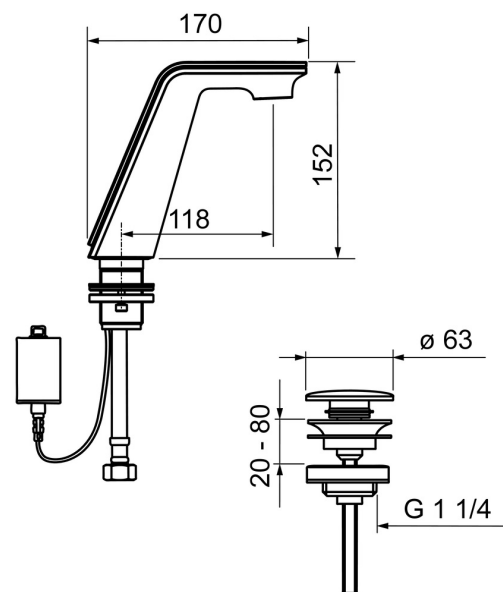

EAN: 4015470030408
static.hansa.com/07732201

- Wastafel
- Tiptronic, Batterij gestuurd
- Wastafelmontage
- Chroom/Wit
- Vaste uitloop
- Kantelbare mousseur, CACHE® mousseur geïntegreerd in kraanhuis
- Temperatuurgreep
- Push open afvoergarnituur
- Binnendeel voor temperatuur instelling
- Indicatie voor (bijna) lege batterij, Functie(s) met signaallichten, Controle eenheid
- Flexibele aansluitslang(en)
- Software instellingen zijn aan te passen (met magneet of met magneetsleutel), Oppervlakte met watercontact zonder nikkelcoating

Technische gegevens

Doorstromingseigenschappen

Doorstroomhoeveelheid bij 3 bar (met debietregelaar) **4.2 l/min**

Technische eigenschappen

DN-maat **DN15**
 Warmwatertoevoer **max. +70°C**
 Werkdruk **1-10 bar**
 Aansluitmaat **G3/8**
 Projection **118 mm**
 Terugstroom beveiliging (EN1717) **AA**

Toestemmingen en Verklaringen

UN38.3 **UN38-3 Energizer L91**
 Verklaring van overeenstemming **EMC**

reddot award 2016
winner

**GOOD
DESIGN**

Reserveonderdelen

SP07732201

	Naam	Code
01	Ventiel	59914439
02	Kap	59914440
03	Temperatuur hendel Stopgezet	59914441
04	Temperatuur regeling	59914442
05	Mousseur en sleutel, M21.5x1 HC B	59914443
06	Bevestigingskit Stopgezet	59914444
07	Patareikarrik kompl., 2CR5 6 V	59914088
08	Batterij, 2CR5 6 V	59911670
09	"Pop up" afvoer Chrom	59913988
10	Update kit, -08/19	59914772
11	Batterij, 1.5 V AA Lithium	59914136