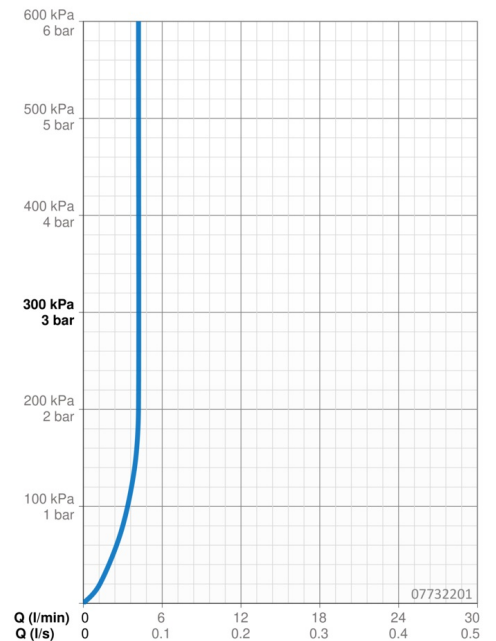

Technische Daten

Durchflusseigenschaften

Durchfluss bei 3 bar (mit Durchflussregler) **4.2 l/min**

Technische Eigenschaften

DN-Größe (Nennmaß) **DN15**
Warmwasserversorgung **max. +70°C**
Arbeitsdruck **1-10 bar**
Anschlussgröße **G3/8**
Ausladung **118 mm**
Sicherungseinrichtung (EN1717) **AA**

Software-Einstellungen

Hygienespülung **off (off/12/24/48/72 h)**
Dauer Hygienespülung **30 s (10-600 s)**
Max. Fließdauer **6 s (4 s-60 s) / 60 s (30 s-600 s)**

Elektronische Eigenschaften

Batterie **Lithium 2CR5 6 V**

Vorschriften

EU Directive **C E EMC Directive 2014/30/EU, RoHS Directive 2011/65/EU**
EN Standard **EN 15091, ETSI EN 301 489-1 V1.9.2, ETSI EN 300 328 v2.2.2, EN 61000-6-1:2007, EN 61000-6-3:2007+A1:2011+AC:2012, EN 60335-1:2012+A11+A13+A14+A2+A15:2021, Part 19.11.4**
Geräuschkategorie **I (ISO 3822)**
Schutzklasse **IP 44**

Zulassungen und Deklarationen

UN38.3 **UN38-3 Energizer L91**
Konformitätserklärung **EMC**

reddot award 2016
winner