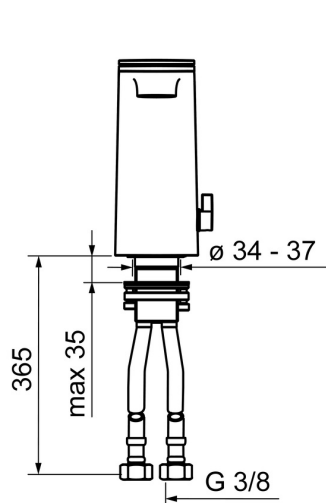

EAN: 4015470030408
static.hansa.com/07732201

- Waschtisch
- Tiptronic, Batteriebetrieb
- Standmontage
- Chrom/Weiss
- Feststehender Auslauf
- Schwenkbar, CACHE® Strahlregler, ohne Mundstück direkt in den Armaturenauslauf geschraubt
- Temperatureinstellgriff
- Push-Open-Ablaufgarnitur
- Mischventil zur manuellen Temperatureinstellung
- Batterie-Leer-Anzeige, Signalleuchten, Kontrolleinheit
- Anschluss über flexible Druckschläuche
- Softwareeinstellungen per Magnetschlüssel veränderbar, Wasserwege ohne Nickelbeschichtung

Technische Daten

Durchflusseigenschaften

Durchfluss bei 3 bar (mit Durchflussregler) **4.2 l/min**

Technische Eigenschaften

DN-Größe (Nennmaß) **DN15**
 Warmwasserversorgung **max. +70°C**
 Arbeitsdruck **1-10 bar**
 Anschlussgröße **G3/8**
 Ausladung **118 mm**
 Sicherungseinrichtung (EN1717) **AA**