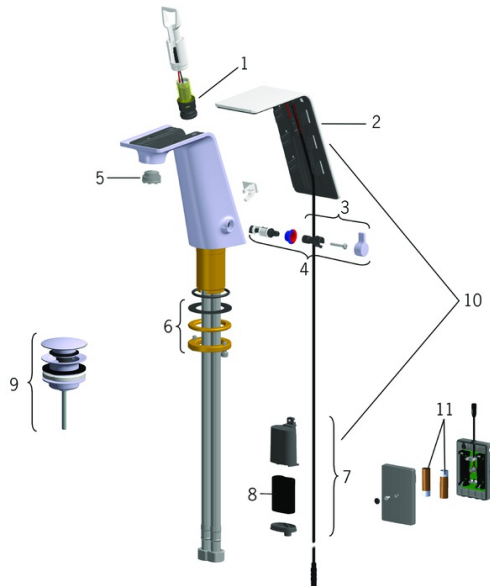

EAN: 4015470030408
static.hansa.com/07732201

- Waschtisch
- Tiptronic, Batteriebetrieb
- Standmontage
- Chrom/Weiss
- Feststehender Auslauf
- Schwenkbar, CACHE® Strahlregler, ohne Mundstück direkt in den Armaturenauslauf geschraubt
- Temperatureinstellgriff
- Push-Open-Ablaufgarnitur
- Mischventil zur manuellen Temperatureinstellung
- Batterie-Leer-Anzeige, Signalleuchten, Kontrolleinheit
- Anschluss über flexible Druckschläuche
- Softwareeinstellungen per Magnetschlüssel veränderbar, Wasserwege ohne Nickelbeschichtung

Zulassungen und Deklarationen

UN38.3 **UN38-3 Energizer L91**
 Konformitätserklärung **EMC**

reddot award 2016
winner

SP07732201

	Name	Art.-Nr.
01	Magnetventil komplett	59914439
02	Abdeckung	59914440
03	Temperatur-Wählgriff Ausgelaufen	59914441
04	Temperatureinstellsatz	59914442
05	Luftsprudler und Schlüssel, M21.5x1 HC B	59914443
06	Befestigungsmutter-Set Ausgelaufen	59914444
07	Batteriegehäuse inkl. Batterie, 2CR5 6 V	59914088
08	Batterie, 2CR5 6 V	59911670
09	Ablaufgarnitur Push-Open	59913988
10	Umrüst-Set, -08/19	59914772
11	Batterie, 1,5 V AA Lithium	59914136