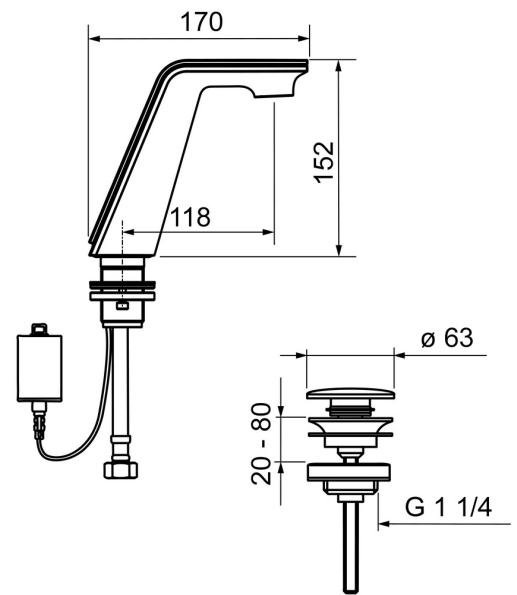

EAN: 4015470030408
static.hansa.com/07732201

- Waschtisch
- Tiptronic, Batteriebetrieb
- Standmontage
- Chrom/Weiss
- Feststehender Auslauf
- Schwenkbar, CACHE® Strahlregler, ohne Mundstück direkt in den Armaturenauslauf geschraubt
- Temperatureinstellgriff
- Push-Open-Ablaufgarnitur
- Mischventil zur manuellen Temperatureinstellung
- Batterie-Leer-Anzeige, Signalleuchten, Kontrolleinheit
- Anschluss über flexible Druckschläuche
- Softwareeinstellungen per Magnetschlüssel veränderbar, Wasserwege ohne Nickelbeschichtung

Technische Daten

Durchflusseigenschaften

Durchfluss bei 3 bar (mit Durchflussregler) **4.2 l/min**

Technische Eigenschaften

DN-Größe (Nennmaß) **DN15**
 Warmwasserversorgung **max. +70°C**
 Arbeitsdruck **1-10 bar**
 Anschlussgröße **G3/8**
 Ausladung **118 mm**
 Sicherungseinrichtung (EN1717) **AA**