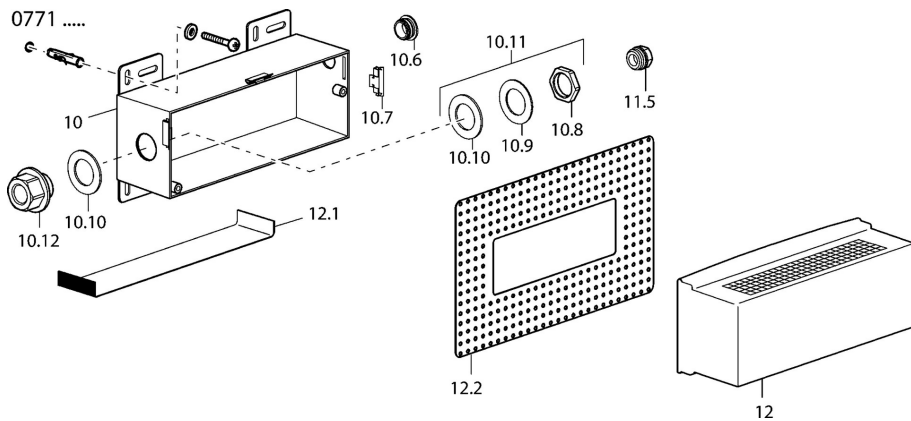

### Technické vlastnosti

Dodávka teplej vody	max. +80°C
Pracovný tlak	0.5-10 bar

### SP07710100

Názov	Kód
10.11 Upevňovacie časti	59910705
11.5 Plug Ukončené	59905012
12.2 Installation sleeve Ukončené	59912963