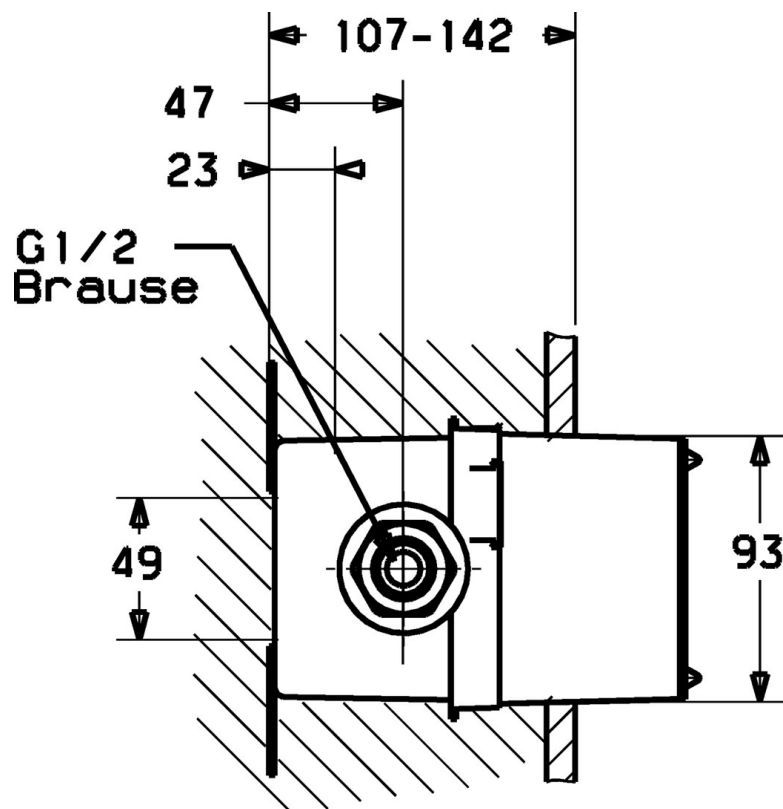

EAN: 4015474123946  
[static.hansa.com/07710100](http://static.hansa.com/07710100)

- Kúpeľňa
- Podomietková
- Podomietková inštalácia
- Chróm

### Technické vlastnosti

Dodávka teplej vody	max. +80°C
Pracovný tlak	0.5-10 bar

### SP07710100

Názov	Kód
10.11 Upevňovacie časti	59910705
11.5 Plug Ukončené	59905012
12.2 Installation sleeve Ukončené	59912963