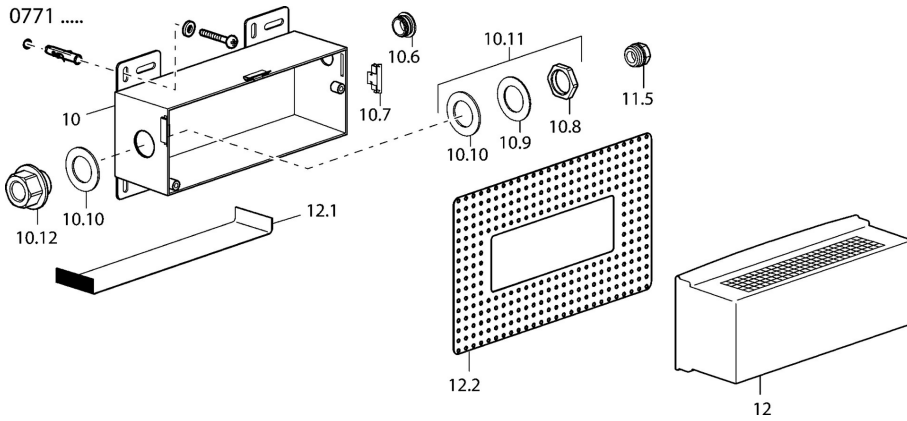

EAN: 4015474123946
static.hansa.com/07710100

- Badkamer
- Inbouwdeel
- Wandmontage voor inbouwunit
- Chroom

Technische gegevens

Technische eigenschappen

Warmwatertoevoer	max. +80°C
Werkdruk	0.5-10 bar

Reserveonderdelen

SP07710100

Naam	Code
10.11 Bevestigingskit Chroom	59910705
11.5 Plug Stopgezet	59905012
12.2 Installation sleeve Stopgezet	59912963