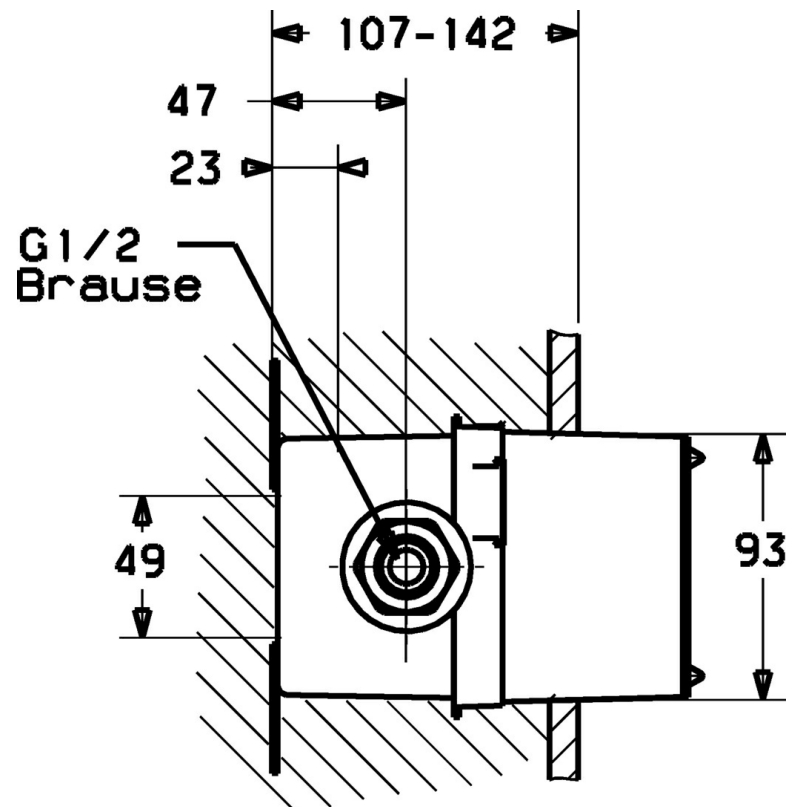

EAN: 4015474123946
static.hansa.com/07710100

- Badkamer
- Inbouwdeel
- Wandmontage voor inbouwunit
- Chroom

Technische gegevens

Technische eigenschappen

Warmwatertoevoer	max. +80°C
Werkdruk	0.5-10 bar

Reserveonderdelen

SP07710100

Naam	Code
10.11 Bevestigingskit Chroom	59910705
11.5 Plug Stopgezet	59905012
12.2 Installation sleeve Stopgezet	59912963