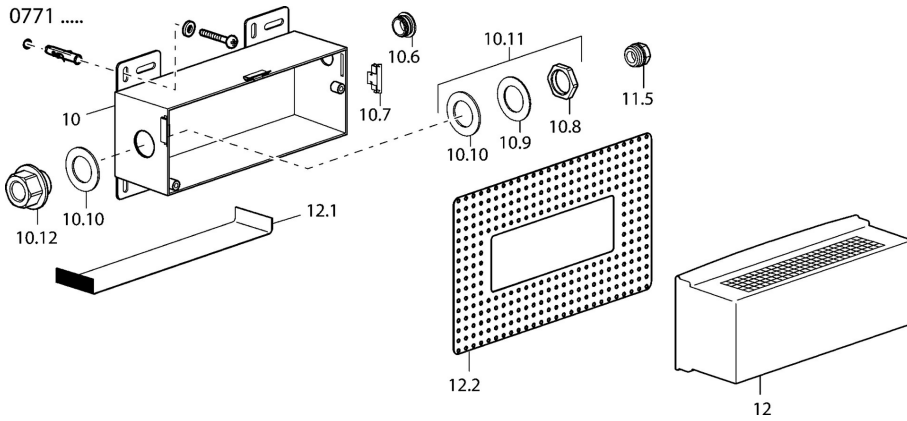

EAN: 4015474123946
static.hansa.com/07710100

- Badezimmer
- Unterputz Einbaukörper
- Wandmontage für Unterputz-Einbaukörper
- Chrom

Technische Daten

Technische Eigenschaften

| | |
|----------------------|------------|
| Warmwasserversorgung | max. +80°C |
| Arbeitsdruck | 0.5-10 bar |

Ersatzteile

SP07710100

| Name | Art.-Nr. |
|-------------------------------|----------|
| 10.11 Befestigungsmutter-Set | 59910705 |
| 11.5 Blindstopfen Ausgelaufen | 59905012 |
| 12.2 Einbauhülse Ausgelaufen | 59912963 |