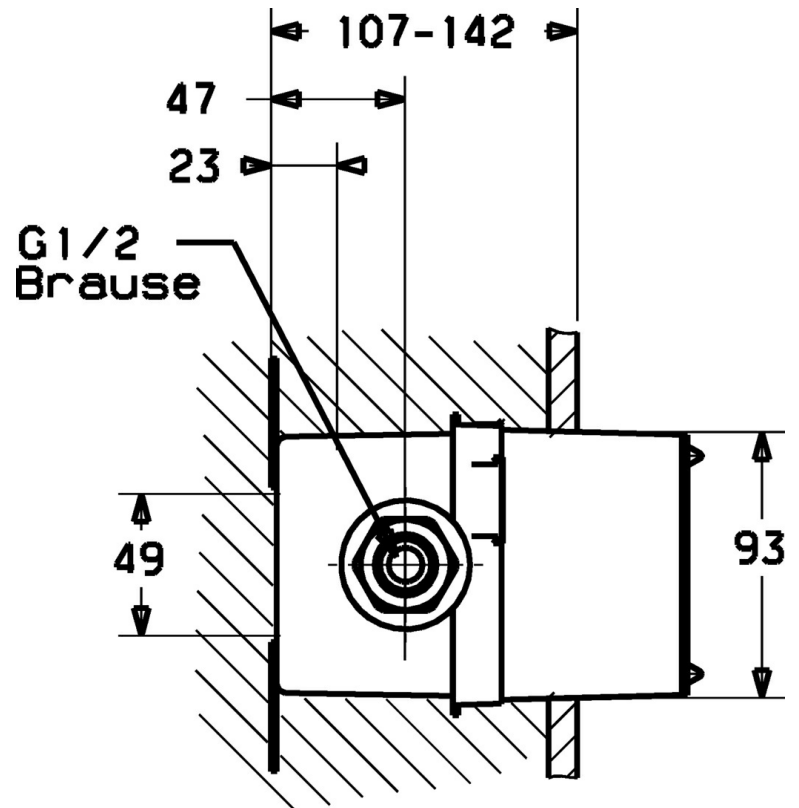

EAN: 4015474123946
static.hansa.com/07710100

- Badezimmer
- Unterputz Einbaukörper
- Wandmontage für Unterputz-Einbaukörper
- Chrom

Technische Daten

Technische Eigenschaften

| | |
|----------------------|------------|
| Warmwasserversorgung | max. +80°C |
| Arbeitsdruck | 0.5-10 bar |

Ersatzteile

SP07710100

| Name | Art.-Nr. |
|-------------------------------|----------|
| 10.11 Befestigungsmutter-Set | 59910705 |
| 11.5 Blindstopfen Ausgelaufen | 59905012 |
| 12.2 Einbauhülse Ausgelaufen | 59912963 |