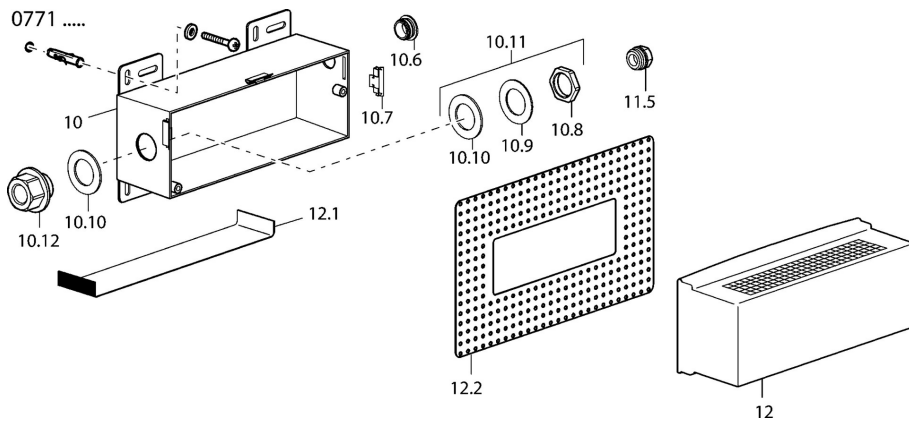

EAN: 4015474123946
static.hansa.com/07710100

- Koupelna
- Podomítkové
- Podomítková instalace
- Chrom

Technické údaje

Technické vlastnosti

Zdroj teplé vody	max. +80°C
Pracovní tlak	0.5-10 bar

Náhradní díly

SP07710100

Název	Kód
10.11 Upevňovací matice	59910705
11.5 Plug Ukončeno	59905012
12.2 Installation sleeve Ukončeno	59912963