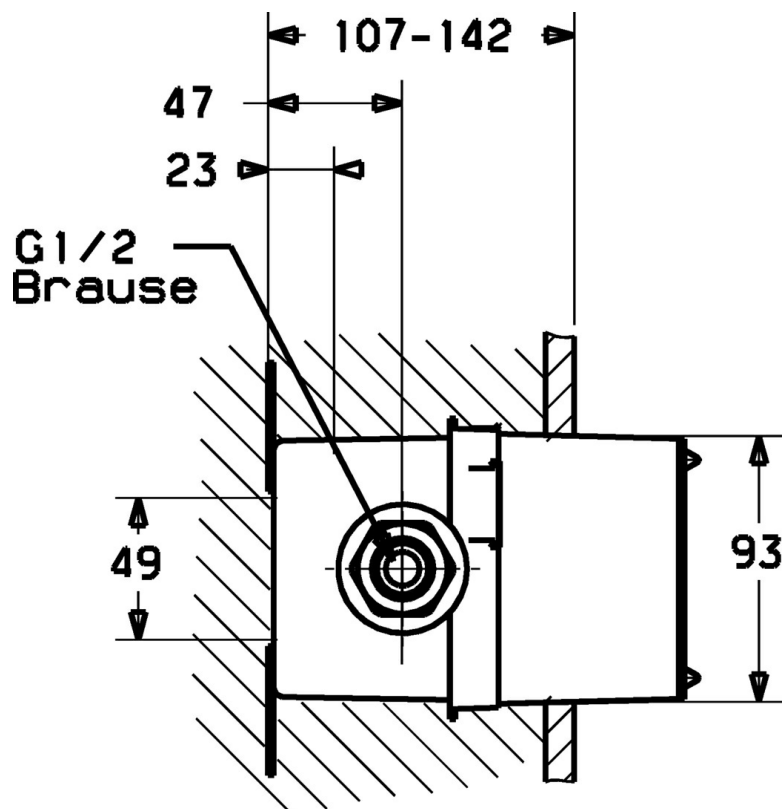

EAN: 4015474123946
static.hansa.com/07710100

- Koupelna
- Podomítkové
- Podomítková instalace
- Chrom

Technické údaje

Technické vlastnosti

Zdroj teplé vody	max. +80°C
Pracovní tlak	0.5-10 bar

Náhradní díly

SP07710100

Název	Kód
10.11 Upevňovací matice	59910705
11.5 Plug Ukončeno	59905012
12.2 Installation sleeve Ukončeno	59912963