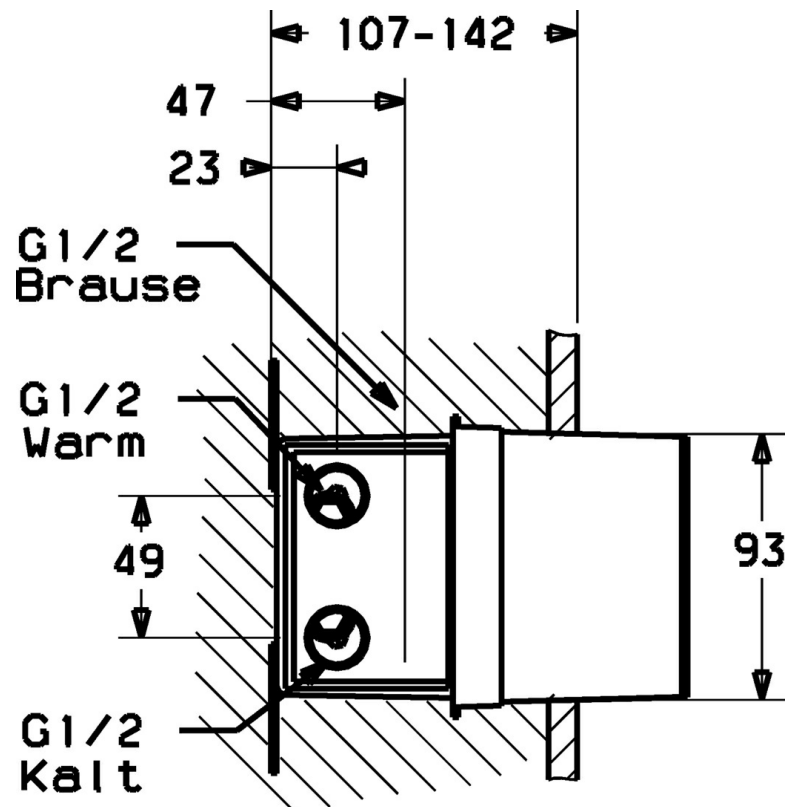

EAN: 4015474111691  
[static.hansa.com/07700100](https://static.hansa.com/07700100)

- Badkamer
- Inbouwdeel
- Wandmontage voor inbouwunit
- Chroom

## Technische gegevens

### Technische eigenschappen

Warmwatertoevoer	max. +80°C
Werkdruk	0.5-10 bar

### SP07700100

	Naam	Code
10.4	O-ring, 15x2	59913042
10.5	Schroef, M6x12, SW6 Stopgezet	59912358
11.4	O-ring, d 18x2	59901422
11.5	Plug Stopgezet	59905012
12.2	Installation sleeve Stopgezet	59912963