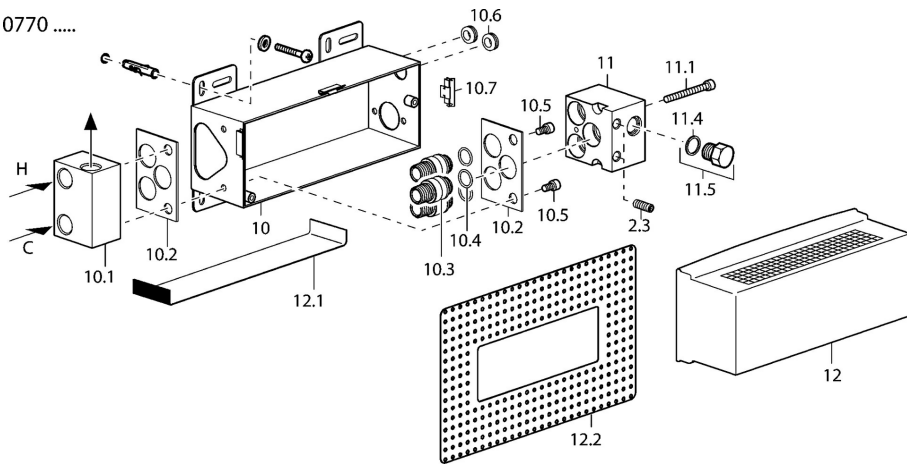

EAN: 4015474111691  
[static.hansa.com/07700100](https://static.hansa.com/07700100)

- Badkamer
- Inbouwdeel
- Wandmontage voor inbouwunit
- Chroom

## Technische gegevens

### Technische eigenschappen

Warmwatertoevoer	max. +80°C
Werkdruk	0.5-10 bar

### SP07700100

	Naam	Code
10.4	O-ring, 15x2	59913042
10.5	Schroef, M6x12, SW6 Stopgezet	59912358
11.4	O-ring, d 18x2	59901422
11.5	Plug Stopgezet	59905012
12.2	Installation sleeve Stopgezet	59912963