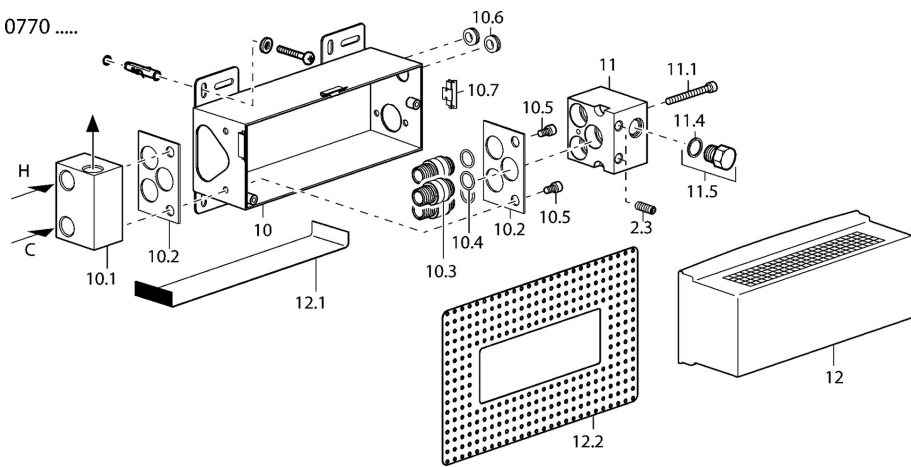

EAN: 4015474111691
static.hansa.com/07700100

- Salle de bain
- Encastré
- Montage mural encastré
- Chrome

Caractéristiques techniques

Caractéristiques techniques

| | |
|----------------------------|------------|
| Alimentation en eau chaude | max. +80°C |
| Pression de service | 0.5-10 bar |

Pièces de rechange

0770

SP07700100

| | Nom | Code |
|------|----------------------------|----------|
| 10.4 | Joint, 15x2 | 59913042 |
| 10.5 | Vis, M6x12, SW6 Arrêté | 59912358 |
| 11.4 | Joint, d 18x2 | 59901422 |
| 11.5 | Bouchon cache trou Arrêté | 59905012 |
| 12.2 | Installation sleeve Arrêté | 59912963 |