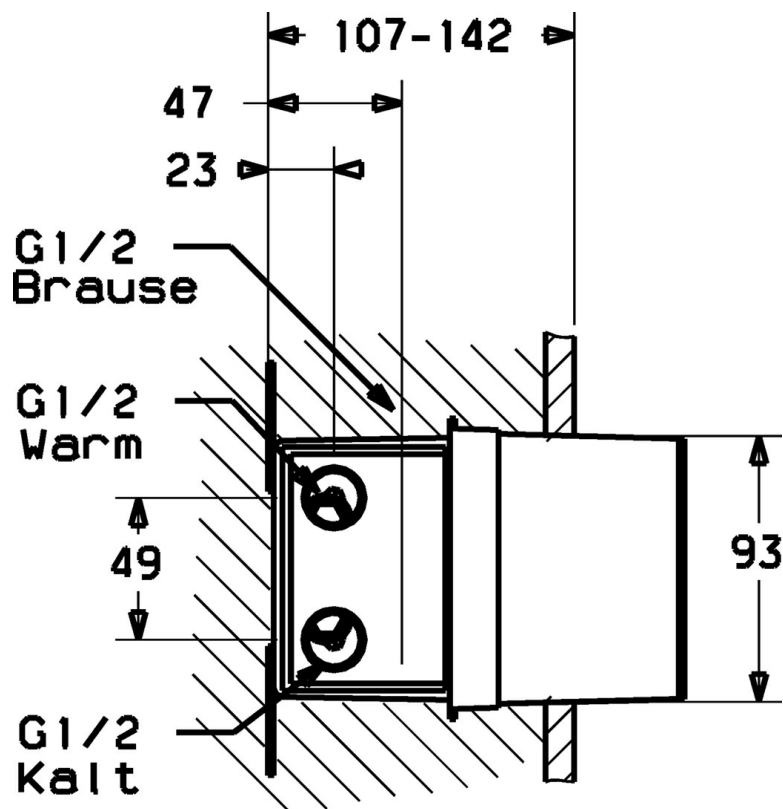

EAN: 4015474111691
static.hansa.com/07700100

- Salle de bain
- Encastré
- Montage mural encastré
- Chrome

Caractéristiques techniques

Caractéristiques techniques

| | |
|----------------------------|------------|
| Alimentation en eau chaude | max. +80°C |
| Pression de service | 0.5-10 bar |

Pièces de rechange

0770

SP07700100

| | Nom | Code |
|------|----------------------------|----------|
| 10.4 | Joint, 15x2 | 59913042 |
| 10.5 | Vis, M6x12, SW6 Arrêté | 59912358 |
| 11.4 | Joint, d 18x2 | 59901422 |
| 11.5 | Bouchon cache trou Arrêté | 59905012 |
| 12.2 | Installation sleeve Arrêté | 59912963 |