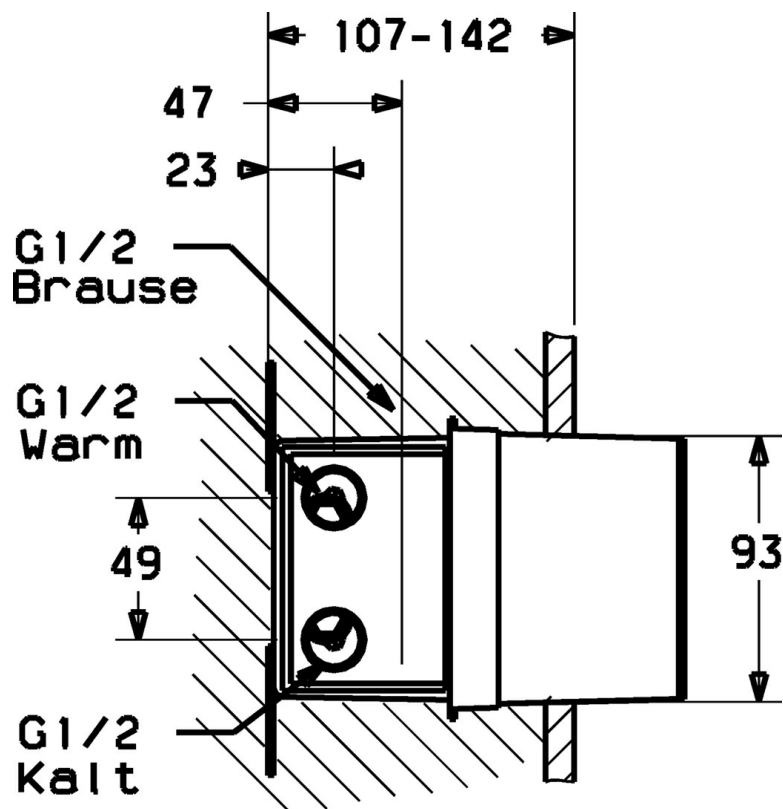

EAN: 4015474111691
static.hansa.com/07700100

- Koupelna
- Podomítkové
- Podomítková instalace
- Chrom

Technické údaje

Technické vlastnosti

Zdroj teplé vody	max. +80°C
Pracovní tlak	0.5-10 bar

Náhradní díly

0770

SP07700100

	Název	Kód
10.4	O-kroužek, 15x2	59913042
10.5	Šroub, M6x12, SW6 Ukončeno	59912358
11.4	O-kroužek, d 18x2	59901422
11.5	Plug Ukončeno	59905012
12.2	Installation sleeve Ukončeno	59912963