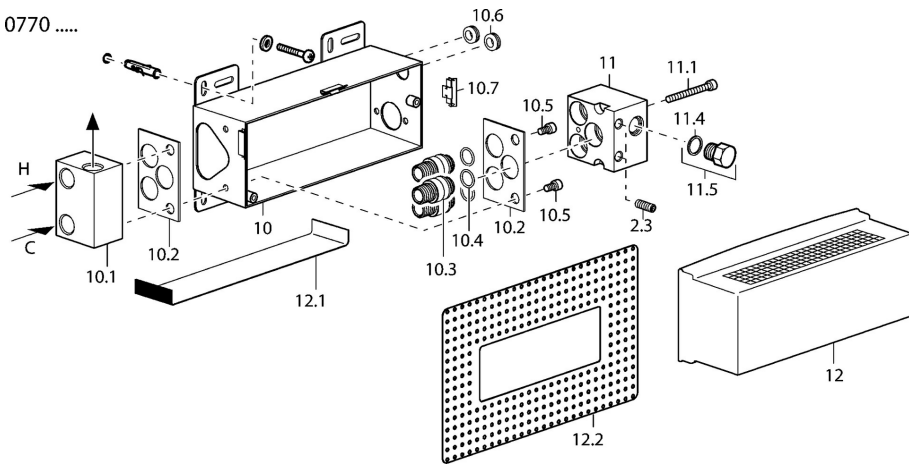

EAN: 4015474111691
static.hansa.com/07700100

- Koupelna
- Podomítkové
- Podomítková instalace
- Chrom

Technické údaje

Technické vlastnosti

Zdroj teplé vody	max. +80°C
Pracovní tlak	0.5-10 bar

Náhradní díly

0770

SP07700100

	Název	Kód
10.4	O-kroužek, 15x2	59913042
10.5	Šroub, M6x12, SW6 Ukončeno	59912358
11.4	O-kroužek, d 18x2	59901422
11.5	Plug Ukončeno	59905012
12.2	Installation sleeve Ukončeno	59912963