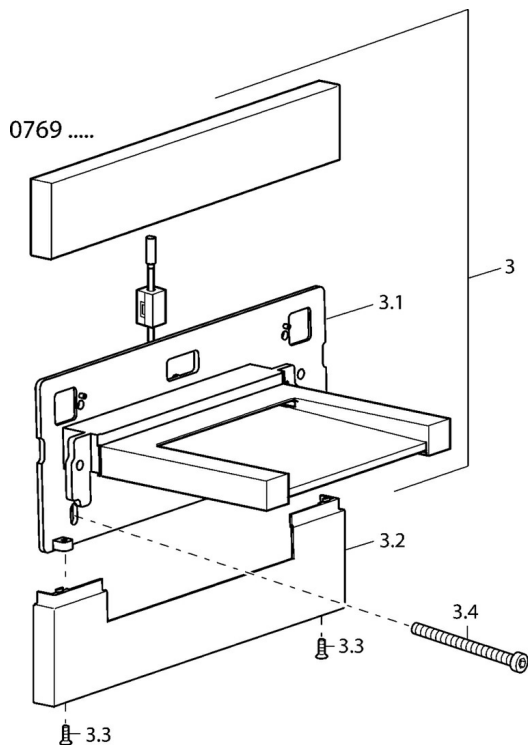

EAN: 4015474111684  
[static.hansa.com/07692100](https://static.hansa.com/07692100)

- Kúpeľňa
- Sada pre konečnú montáž
- Podomietková inštalácia
- Chróm
- Štvorcová rozeta

### SP07692100

Název	Kód
2.1 Pripájacie hadičky Ukončené	59912969
3.2 Krytka Ukončené	59912961
3.3 Skrutka, M4x16, SW2.5 Ukončené	59912960
3.4 Skrutka Ukončené	59912959
3.5 , 2.5 m Ukončené	59912914
3.5 Pripojovací kábel, L=1500 Ukončené	59912970
N.I. Výtokové rameno Ukončené	59913387