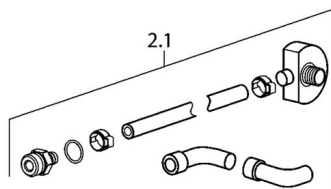

EAN: 4015474111684  
[static.hansa.com/07692100](https://static.hansa.com/07692100)

- Kúpeľňa
- Sada pre konečnú montáž
- Podomietková inštalácia
- Chróm
- Štvorcová rozeta

### SP07692100

Název	Kód
2.1 Pripájacie hadičky Ukončené	59912969
3.2 Krytka Ukončené	59912961
3.3 Skrutka, M4x16, SW2.5 Ukončené	59912960
3.4 Skrutka Ukončené	59912959
3.5 , 2.5 m Ukončené	59912914
3.5 Pripojovací kábel, L=1500 Ukončené	59912970
N.I. Výtokové rameno Ukončené	59913387