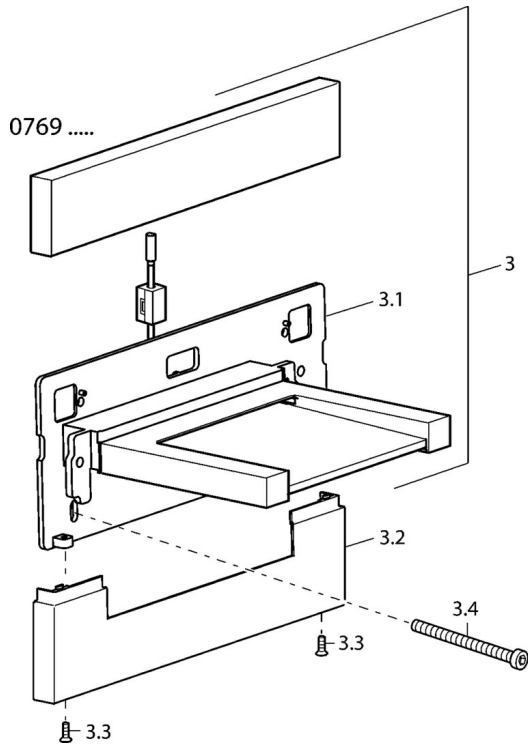

EAN: 4015474111684  
[static.hansa.com/07692100](https://static.hansa.com/07692100)

- Badkamer
- Afbouwset
- Wandmontage voor inbouwunit
- Chroom
- Vierkante rozet

### Technische eigenschappen

Warmwatertoevoer	<b>max. +80°C</b>
Werkdruk	<b>0.5-10 bar</b>

### SP07692100

Naam	Code
2.1 Slangen Stopgezet	59912969
3.2 Kap Chroom Stopgezet	59912961
3.3 Schroef, M4x16, SW2.5 Stopgezet	59912960
3.4 Schroef Stopgezet	59912959
3.5 , 2.5 m Stopgezet	59912914
3.5 Aansluitkabel, L=1500 Stopgezet	59912970
N.I. Uitloop Stopgezet	59913387