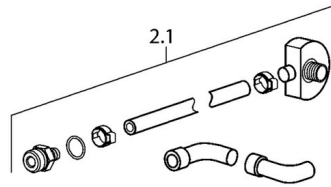

EAN: 4015474111684
static.hansa.com/07692100

- Bagno
- Set esterno
- Montaggio a parete con unità d'incasso
- Cromo
- Placca quadrata

Dati tecnici

Caratteristiche tecniche

Fornitura di acqua calda	max. +80°C
Pressione di esercizio	0.5-10 bar

Parti di ricambio

SP07692100

	Nome	Codice
2.1	Tubo flessibile Fuori produzione	59912969
3.2	Cappuccio Cromo Fuori produzione	59912961
3.3	Screw, M4x16, SW2.5 Fuori produzione	59912960
3.4	Screw Fuori produzione	59912959
3.5	, 2.5 m Fuori produzione	59912914
3.5	Cavo di collegamento, L=1500 Fuori produzione	59912970
N.I.	Bocca Fuori produzione	59913387