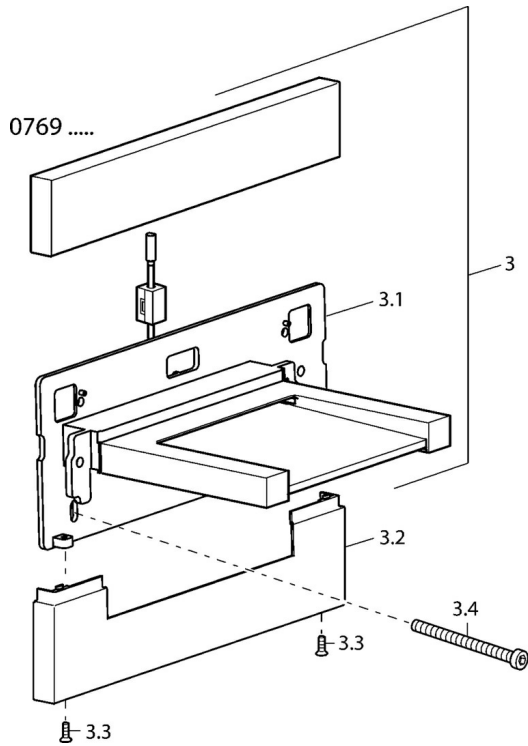

EAN: 4015474111684
static.hansa.com/07692100

- Bagno
- Set esterno
- Montaggio a parete con unità d'incasso
- Cromo
- Placca quadrata

Dati tecnici

Caratteristiche tecniche

Fornitura di acqua calda	max. +80°C
Pressione di esercizio	0.5-10 bar

Parti di ricambio

SP07692100

	Nome	Codice
2.1	Tubo flessibile Fuori produzione	59912969
3.2	Cappuccio Cromo Fuori produzione	59912961
3.3	Screw, M4x16, SW2.5 Fuori produzione	59912960
3.4	Screw Fuori produzione	59912959
3.5	, 2.5 m Fuori produzione	59912914
3.5	Cavo di collegamento, L=1500 Fuori produzione	59912970
N.I.	Bocca Fuori produzione	59913387