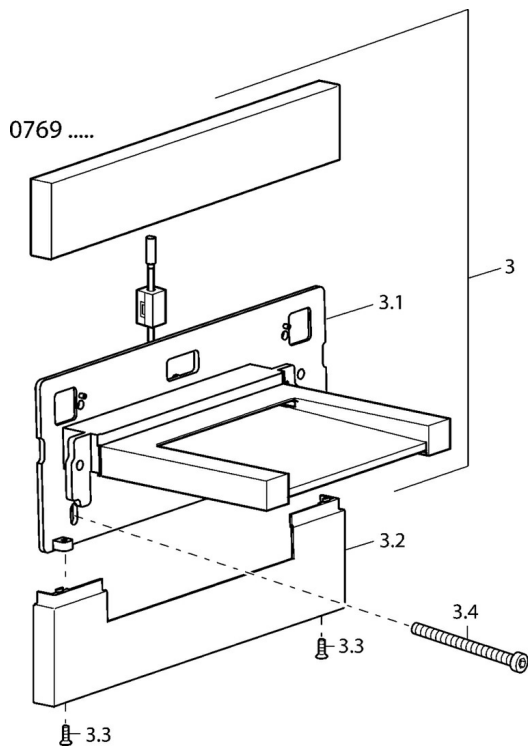

EAN: 4015474111684
static.hansa.com/07692100

- Salle de bain
- Kit de finition
- Montage mural encastré
- Chrome
- Rosace carrée

Caractéristiques techniques

Caractéristiques techniques

Alimentation en eau chaude	max. +80°C
Pression de service	0.5-10 bar

Pièces de rechange

SP07692100

	Nom	Code
2.1	Tuyau Arrêté	59912969
3.2	Cache Arrêté	59912961
3.3	Vis, M4x16, SW2.5 Arrêté	59912960
3.4	Vis Arrêté	59912959
3.5	Extension cord, 2.5 m Arrêté	59912914
3.5	Câble de connexion, L=1500 Arrêté	59912970
N.I.	Bec Arrêté	59913387