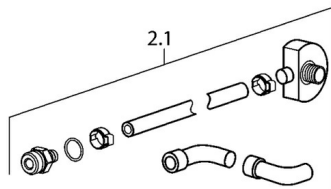

EAN: 4015474111684
static.hansa.com/07692100

- Salle de bain
- Kit de finition
- Montage mural encastré
- Chrome
- Rosace carrée

Caractéristiques techniques

Caractéristiques techniques

Alimentation en eau chaude	max. +80°C
Pression de service	0.5-10 bar

Pièces de rechange

SP07692100

	Nom	Code
2.1	Tuyau Arrêté	59912969
3.2	Cache Arrêté	59912961
3.3	Vis, M4x16, SW2.5 Arrêté	59912960
3.4	Vis Arrêté	59912959
3.5	Extension cord, 2.5 m Arrêté	59912914
3.5	Câble de connexion, L=1500 Arrêté	59912970
N.I.	Bec Arrêté	59913387