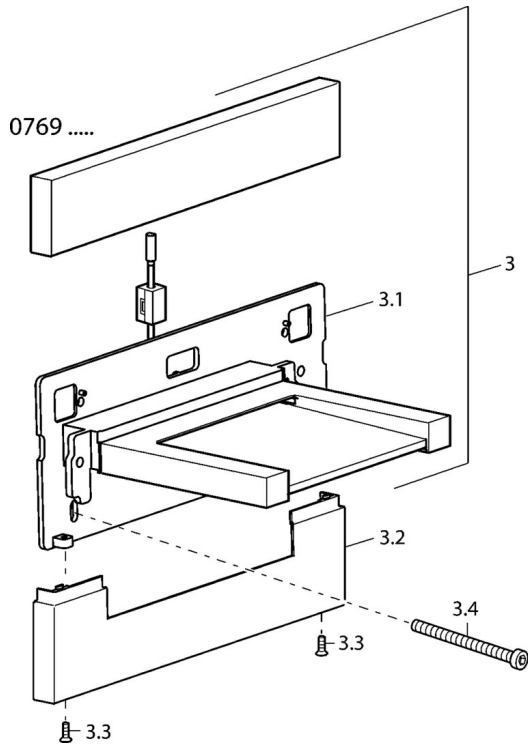

EAN: 4015474111684
static.hansa.com/07692100

- Badezimmer
- Fertigmontageset
- Wandmontage für Unterputz-Einbaukörper
- Chrom
- Rosette eckig

Technische Daten

Technische Eigenschaften

Warmwasserversorgung	max. +80°C
Arbeitsdruck	0.5-10 bar

Ersatzteile

SP07692100

	Name	Art.-Nr.
2.1	Schlauch Ausgelaufen	59912969
3.2	Abdeckung Ausgelaufen	59912961
3.3	Schraube, M4x16, SW2.5 Ausgelaufen	59912960
3.4	Schraube Ausgelaufen	59912959
3.5	Verlängerungskabel, 2.5 m Ausgelaufen	59912914
3.5	Anschlusskabel, L=1500 Ausgelaufen	59912970
N.I.	Auslauf Ausgelaufen	59913387