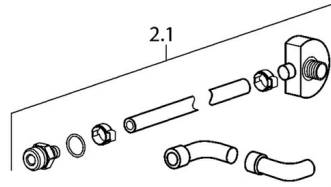

EAN: 4015474111684
static.hansa.com/07692100

- Badezimmer
- Fertigmontageset
- Wandmontage für Unterputz-Einbaukörper
- Chrom
- Rosette eckig

Technische Daten

Technische Eigenschaften

Warmwasserversorgung	max. +80°C
Arbeitsdruck	0.5-10 bar

Ersatzteile

SP07692100

	Name	Art.-Nr.
2.1	Schlauch Ausgelaufen	59912969
3.2	Abdeckung Ausgelaufen	59912961
3.3	Schraube, M4x16, SW2.5 Ausgelaufen	59912960
3.4	Schraube Ausgelaufen	59912959
3.5	Verlängerungskabel, 2.5 m Ausgelaufen	59912914
3.5	Anschlusskabel, L=1500 Ausgelaufen	59912970
N.I.	Auslauf Ausgelaufen	59913387