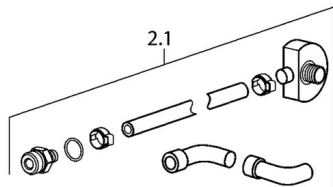

EAN: 4015474111684
static.hansa.com/07692100

- Koupelna
- Sada pro konečnou montáž
- Podomítková instalace
- Chrom
- Čtvercová rozeta

Technické údaje

Technické vlastnosti

Zdroj teplé vody	max. +80°C
Pracovní tlak	0.5-10 bar

Náhradní díly

SP07692100

	Název	Kód
2.1	Hadice Ukončeno	59912969
3.2	Kryt Ukončeno	59912961
3.3	Šroub, M4x16, SW2.5 Ukončeno	59912960
3.4	Šroub Ukončeno	59912959
3.5	Extension cord, 2.5 m Ukončeno	59912914
3.5	Připojovací kabel, L=1500 Ukončeno	59912970
N.I.	Výtokové rameno Ukončeno	59913387