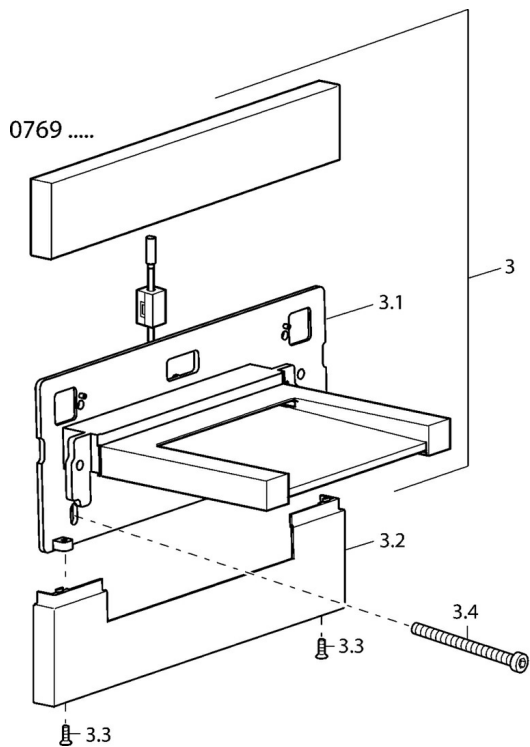

EAN: 4015474111684
static.hansa.com/07692100

- Koupelna
- Sada pro konečnou montáž
- Podomítková instalace
- Chrom
- Čtvercová rozeta

Technické údaje

Technické vlastnosti

Zdroj teplé vody	max. +80°C
Pracovní tlak	0.5-10 bar

Náhradní díly

SP07692100

	Název	Kód
2.1	Hadice Ukončeno	59912969
3.2	Kryt Ukončeno	59912961
3.3	Šroub, M4x16, SW2.5 Ukončeno	59912960
3.4	Šroub Ukončeno	59912959
3.5	Extension cord, 2.5 m Ukončeno	59912914
3.5	Připojovací kabel, L=1500 Ukončeno	59912970
N.I.	Výtokové rameno Ukončeno	59913387