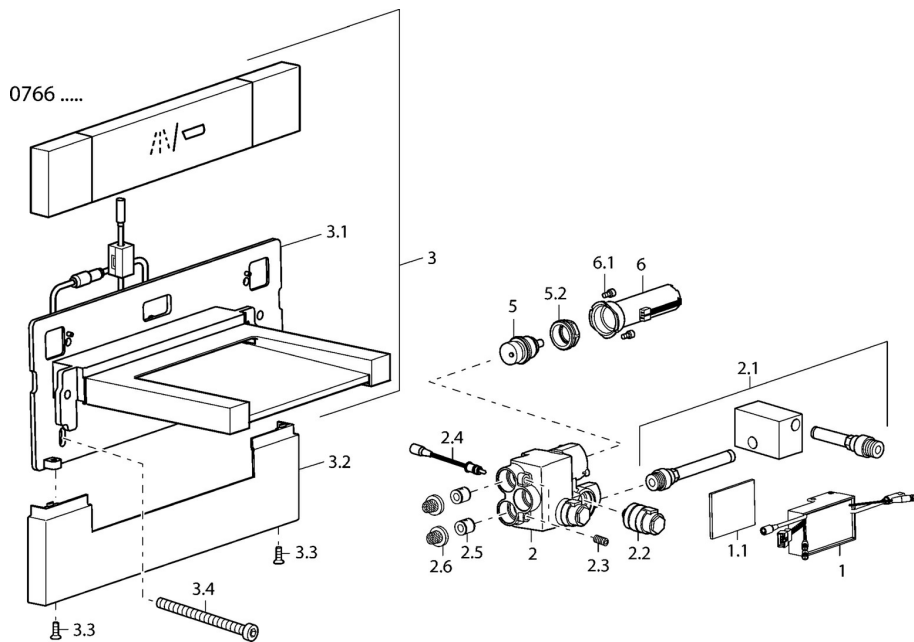

EAN: 4015474111677
static.hansa.com/07662101

- Sprcha a vaňa
- Sada pre konečnú montáž
- Podomietková inštalácia
- Chróm
- Spätný ventil (-y)
- Štvorcová rozeta

Technické údaje

Technické vlastnosti

Dodávka teplej vody	max. +70°C
Pracovný tlak	1-10 bar
Spätná klapka (STN EN 1717)	EB

Predpisy

Norma EN	EN 15091
----------	-----------------

Náhradné diely

SP07662101

	Názov	Kód
1	Riadiaca jednotka Ukončené	59912955
2	Uzatvárací ventil Ukončené	59912956
2.1	Pripájacie hadičky Ukončené	59912957
2.2	Elektromagnetický ventil, SW17	59912947
2.3	Skrutka, M8x25 SW 4 Ukončené	59912958
2.4	Teplotný senzor Ukončené	59913037
2.5	Spätný ventil	59905714
2.6	Filtre, d 18/0.32 Ukončené	59913041
3.2	Krytka Ukončené	59912961
3.3	Skrutka, M4x16, SW2.5 Ukončené	59912960
3.4	Skrutka Ukončené	59912959
5	Regulátor teploty	59913040
5.2	Očné skrutka, M32x1, SW27 Ukončené	59913039
6	Riadiaca jednotka Ukončené	59912948
6.1	Skrutka Ukončené	59912949
N.I.	Pripojovací kábel, L=10000 Ukončené	59912972
N.I.	Riadiaca jednotka Ukončené	59913385
N.I.	Výtokové rameno Ukončené	59913387
N.I.	Pripojovací kábel, L=600 Ukončené	59912971