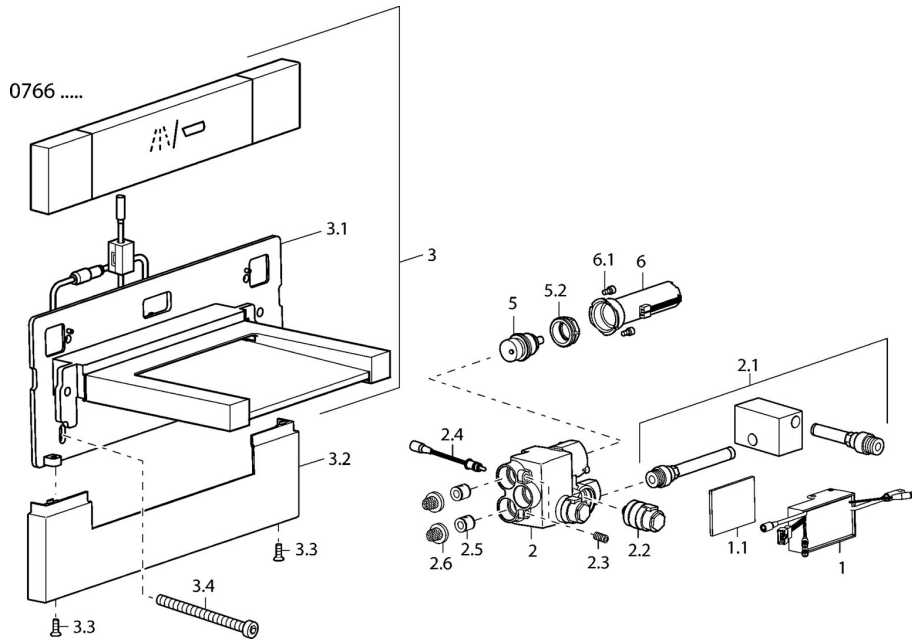

EAN: 4015474111677
static.hansa.com/07662101

- Bad en douche
- Afbouwset
- Wandmontage voor inbouwunit
- Chroom
- Terugslagklep
- Vierkante rozet

Technische gegevens

Technische eigenschappen

Warmwatertoevoer	max. +70°C
Werkdruk	1-10 bar
Terugstroom beveiliging (EN1717)	EB

Voorschriften

EN-norm	EN 15091
---------	-----------------

Reserveonderdelen

SP07662101

	Naam	Code
1	Elektronische behuizing Stopgezet	59912955
2	Afsluiter Stopgezet	59912956
2.1	Slangen Stopgezet	59912957
2.2	Magneetventiel, SW17	59912947
2.3	Schroef, M8x25 SW 4 Stopgezet	59912958
2.4	Temperatuur sensor Stopgezet	59913037
2.5	Terugslagklep	59905714
2.6	Filter sproeier, d 18/0.32 Stopgezet	59913041
3.2	Kap Chroom Stopgezet	59912961
3.3	Schroef, M4x16, SW2.5 Stopgezet	59912960
3.4	Schroef Stopgezet	59912959
5	Temperatuur regeling	59913040
5.2	Schroef, M32x1, SW27 Stopgezet	59913039
6	Controle eenheid Stopgezet	59912948
6.1	Schroef Stopgezet	59912949
N.I.	Aansluitkabel, L=10000 Stopgezet	59912972
N.I.	Controle eenheid Stopgezet	59913385
N.I.	Uitloop Stopgezet	59913387
N.I.	Aansluitkabel, L=600 Stopgezet	59912971