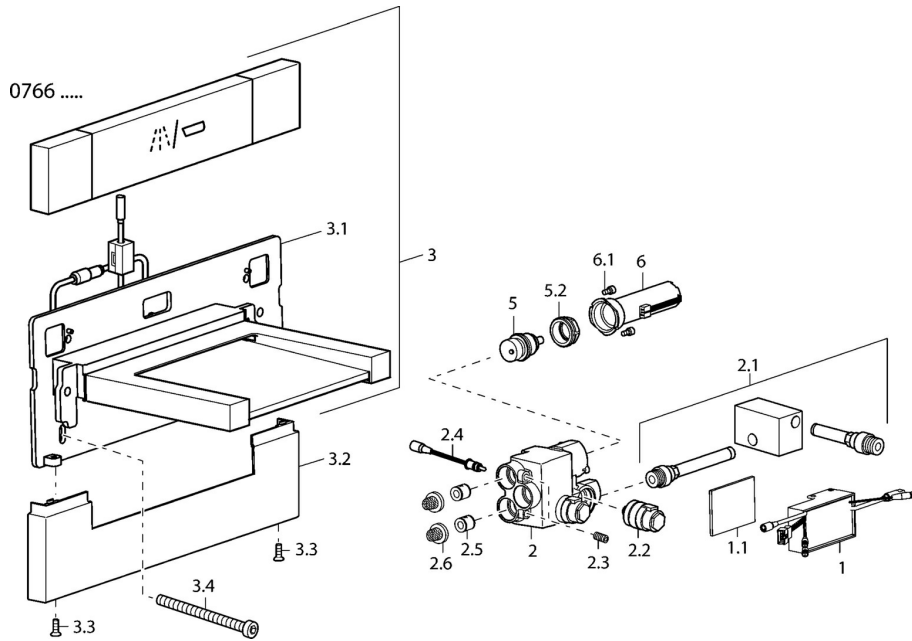

EAN: 4015474111677
static.hansa.com/07662101

- Wanne & Dusche
- Fertigmontageset
- Wandmontage für Unterputz-Einbaukörper
- Chrom
- Rückflussverhinderer
- Rosette eckig

Technische Daten

Technische Eigenschaften

Warmwasserversorgung	max. +70°C
Arbeitsdruck	1-10 bar
Sicherungseinrichtung (EN1717)	EB

Vorschriften

EN Standard	EN 15091
-------------	-----------------

Ersatzteile

SP07662101

	Name	Art.-Nr.
1	Elektronikgehäuse Ausgelaufen	59912955
2	Absperrventil Ausgelaufen	59912956
2.1	Schlauch Ausgelaufen	59912957
2.2	Magnetventil, SW17	59912947
2.3	Schraube, M8x25 SW 4 Ausgelaufen	59912958
2.4	Temperatursensor Ausgelaufen	59913037
2.5	Rückschlagventil	59905714
2.6	Sieb, d 18/0.32 Ausgelaufen	59913041
3.2	Abdeckung Ausgelaufen	59912961
3.3	Schraube, M4x16, SW2.5 Ausgelaufen	59912960
3.4	Schraube Ausgelaufen	59912959
5	Temperatureinstellsatz	59913040
5.2	Ringschraube, M32x1, SW27 Ausgelaufen	59913039
6	Kontrolleinheit Ausgelaufen	59912948
6.1	Schraube Ausgelaufen	59912949
N.I.	Anschlusskabel, L=10000 Ausgelaufen	59912972
N.I.	Kontrolleinheit Ausgelaufen	59913385
N.I.	Auslauf Ausgelaufen	59913387
N.I.	Anschlusskabel, L=600 Ausgelaufen	59912971