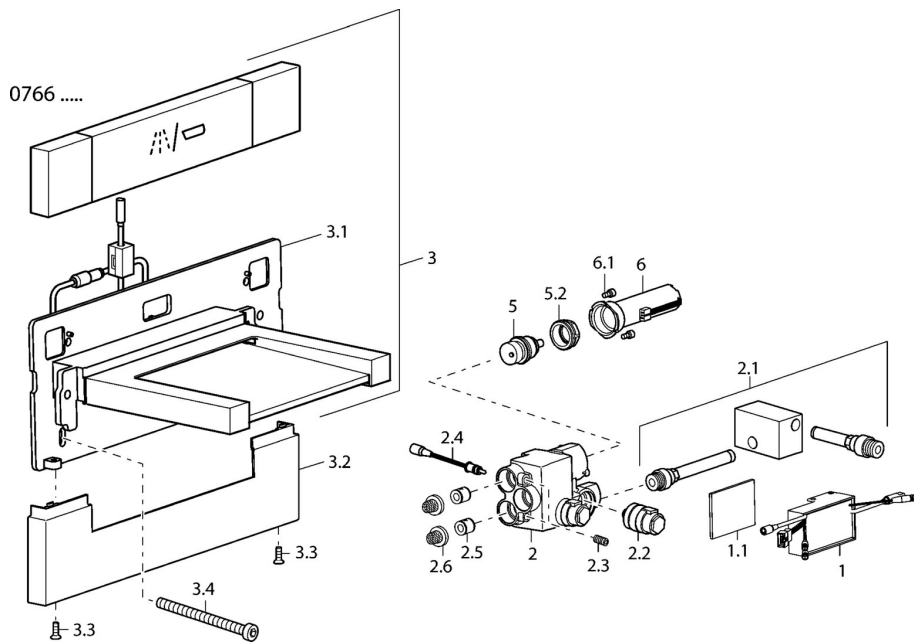

EAN: 4015474111677
static.hansa.com/07662101

- Sprcha & vana
- Sada pro konečnou montáž
- Podomítková instalace
- Chrom
- Zpětný ventil (-y)
- Čtvercová rozeta

Technické údaje

Technické vlastnosti

Zdroj teplé vody	max. +70°C
Pracovní tlak	1-10 bar
Zabezpečení proti zpětnému toku (ČSN EN 1717)	EB

Předpisy

Norma EN	EN 15091
----------	-----------------

Náhradní díly

SP07662101

	Název	Kód
1	Elektronická skříň Ukončeno	59912955
2	Uzavírací ventil Ukončeno	59912956
2.1	Hadice Ukončeno	59912957
2.2	Elektromagnetický ventil, SW17	59912947
2.3	Šroub, M8x25 SW 4 Ukončeno	59912958
2.4	Teplotní čidlo Ukončeno	59913037
2.5	Zpětný ventil	59905714
2.6	Filtr, d 18/0.32 Ukončeno	59913041
3.2	Kryt Ukončeno	59912961
3.3	Šroub, M4x16, SW2.5 Ukončeno	59912960
3.4	Šroub Ukončeno	59912959
5	Regulátor teploty	59913040
5.2	Oční šroub, M32x1, SW27 Ukončeno	59913039
6	Řídicí jednotka Ukončeno	59912948
6.1	Šroub Ukončeno	59912949
N.I.	Připojovací kabel, L=10000 Ukončeno	59912972
N.I.	Řídicí jednotka Ukončeno	59913385
N.I.	Výtokové rameno Ukončeno	59913387
N.I.	Připojovací kabel, L=600 Ukončeno	59912971