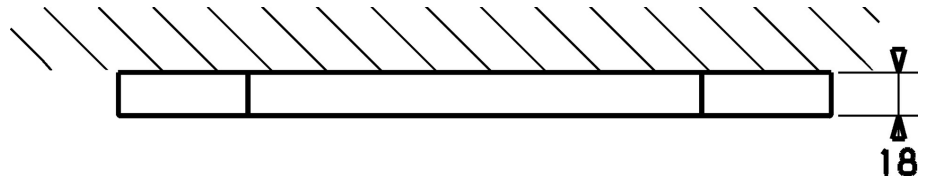

EAN: 4015474111660
static.hansa.com/07650101

- Riešenia pre sprchy
- Sada pre konečnú montáž
- Podomietková inštalácia
- Chróm
- Spätný ventil (-y)
- Štvorcová rozeta

Technické údaje

Technické vlastnosti

Dodávka teplej vody	max. +80°C
Pracovný tlak	0.5-10 bar
Spätná klapka (STN EN 1717)	EB

Náhradné diely

SP07650101

	Názov	Kód
1	Side shower Ukončené	59912966
2	Uzatvárací ventil Ukončené	59912967
2.2	Elektromagnetický ventil, SW17	59912947
2.3	Skrutka, M8x25 SW 4 Ukončené	59912958
2.4	Teplotný senzor Ukončené	59913037
2.5	Spätný ventil	59905714
2.6	Filtre, d 18/0.32 Ukončené	59913041
3.2	Krytka Ukončené	59912965
3.3	Skrutka, M4x16, SW2.5 Ukončené	59912960
3.4	Skrutka Ukončené	59912959
5	Regulátor teploty	59913040
5.2	Očné skrutka, M32x1, SW27 Ukončené	59913039
6	Riadiaca jednotka Ukončené	59912948
6.1	Skrutka Ukončené	59912949
N.I.	Riadiaca jednotka Ukončené	59913386