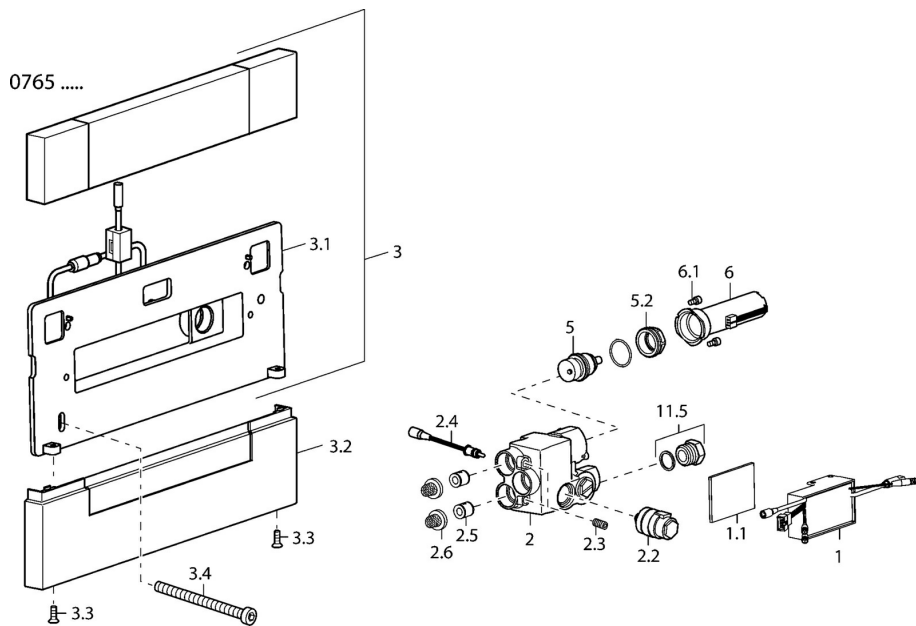

EAN: 4015474111660
static.hansa.com/07650101

- Riešenia pre sprchy
- Sada pre konečnú montáž
- Podomietková inštalácia
- Chróm
- Spätný ventil (-y)
- Štvorcová rozeta

Technické údaje

Technické vlastnosti

Dodávka teplej vody	max. +80°C
Pracovný tlak	0.5-10 bar
Spätná klapka (STN EN 1717)	EB

Náhradné diely

SP07650101

	Názov	Kód
1	Side shower Ukončené	59912966
2	Uzatvárací ventil Ukončené	59912967
2.2	Elektromagnetický ventil, SW17	59912947
2.3	Skrutka, M8x25 SW 4 Ukončené	59912958
2.4	Teplotný senzor Ukončené	59913037
2.5	Spätný ventil	59905714
2.6	Filtre, d 18/0.32 Ukončené	59913041
3.2	Krytka Ukončené	59912965
3.3	Skrutka, M4x16, SW2.5 Ukončené	59912960
3.4	Skrutka Ukončené	59912959
5	Regulátor teploty	59913040
5.2	Očné skrutka, M32x1, SW27 Ukončené	59913039
6	Riadiaca jednotka Ukončené	59912948
6.1	Skrutka Ukončené	59912949
N.I.	Riadiaca jednotka Ukončené	59913386