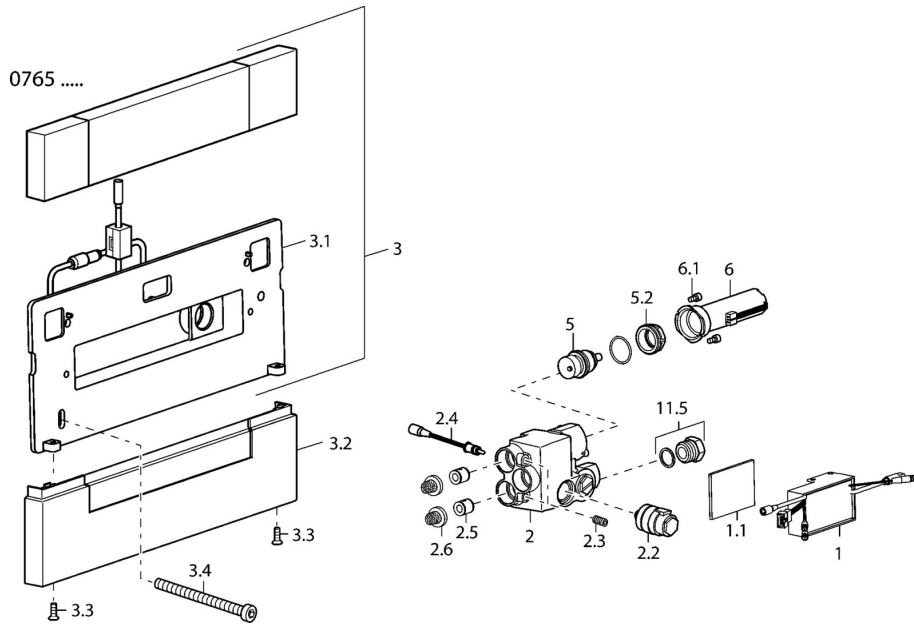

EAN: 4015474111660
static.hansa.com/07650101

- Douche oplossingen
- Afbouwset
- Wandmontage voor inbouwunit
- Chroom
- Terugslagklep
- Vierkante rozet

Technische gegevens

Technische eigenschappen

Warmwatertoevoer	max. +80°C
Werkdruk	0.5-10 bar
Terugstroom beveiliging (EN1717)	EB

Reserveonderdelen

SP07650101

	Naam	Code
1	Side shower Stopgezet	59912966
2	Afsluiter Stopgezet	59912967
2.2	Magneetventiel, SW17	59912947
2.3	Schroef, M8x25 SW 4 Stopgezet	59912958
2.4	Temperatuur sensor Stopgezet	59913037
2.5	Terugslagklep	59905714
2.6	Filter sproeier, d 18/0.32 Stopgezet	59913041
3.2	Kap Chroom Stopgezet	59912965
3.3	Schroef, M4x16, SW2.5 Stopgezet	59912960
3.4	Schroef Stopgezet	59912959
5	Temperatuur regeling	59913040
5.2	Schroefoog, M32x1, SW27 Stopgezet	59913039
6	Controle eenheid Stopgezet	59912948
6.1	Schroef Stopgezet	59912949
N.I.	Controle eenheid Stopgezet	59913386