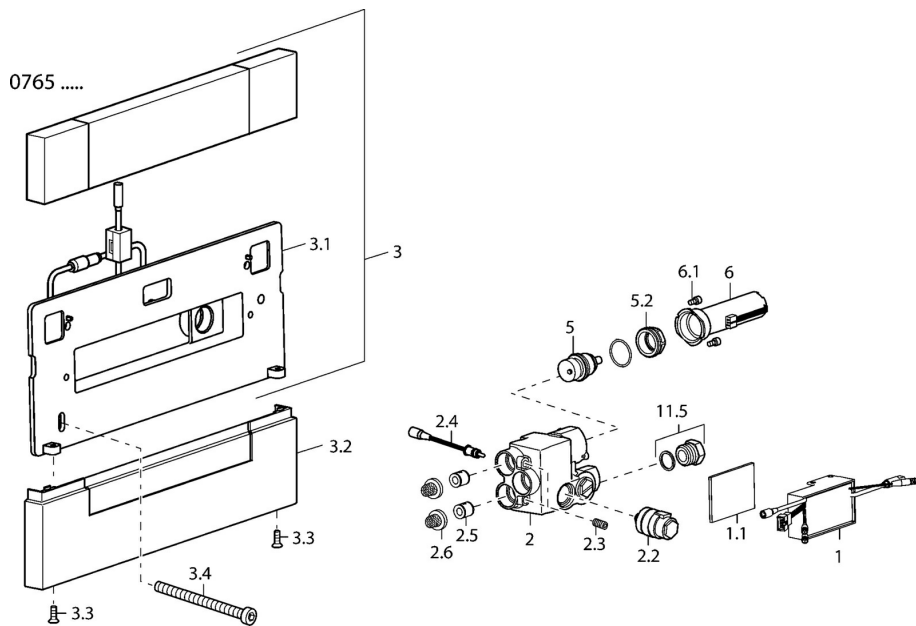

EAN: 4015474111660
static.hansa.com/07650101

- Řešení pro sprchy
- Sada pro konečnou montáž
- Podomítková instalace
- Chrom
- Zpětný ventil (-y)
- Čtvercová rozeta

Technické údaje

Technické vlastnosti

Zdroj teplé vody	max. +80°C
Pracovní tlak	0.5-10 bar
Zabezpečení proti zpětnému toku (ČSN EN 1717)	EB

Náhradní díly

SP07650101

	Název	Kód
1	Side shower Ukončeno	59912966
2	Uzavírací ventil Ukončeno	59912967
2.2	Elektromagnetický ventil, SW17	59912947
2.3	Šroub, M8x25 SW 4 Ukončeno	59912958
2.4	Teplovní čidlo Ukončeno	59913037
2.5	Zpětný ventil	59905714
2.6	Filtr, d 18/ 0.32 Ukončeno	59913041
3.2	Kryt Ukončeno	59912965
3.3	Šroub, M4x16, SW2.5 Ukončeno	59912960
3.4	Šroub Ukončeno	59912959
5	Regulátor teploty	59913040
5.2	Oční šroub, M32x1, SW27 Ukončeno	59913039
6	Řídicí jednotka Ukončeno	59912948
6.1	Šroub Ukončeno	59912949
N.I.	Řídicí jednotka Ukončeno	59913386