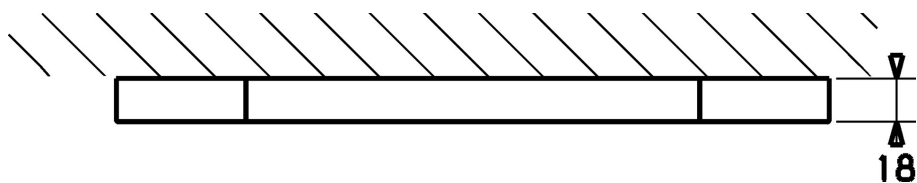

EAN: 4015474111660
static.hansa.com/07650101

- Řešení pro sprchy
- Sada pro konečnou montáž
- Podomítková instalace
- Chrom
- Zpětný ventil (-y)
- Čtvercová rozeta

Technické údaje

Technické vlastnosti

Zdroj teplé vody	max. +80°C
Pracovní tlak	0.5-10 bar
Zabezpečení proti zpětnému toku (ČSN EN 1717)	EB

Náhradní díly

SP07650101

	Název	Kód
1	Side shower Ukončeno	59912966
2	Uzavírací ventil Ukončeno	59912967
2.2	Elektromagnetický ventil, SW17	59912947
2.3	Šroub, M8x25 SW 4 Ukončeno	59912958
2.4	Teplovní čidlo Ukončeno	59913037
2.5	Zpětný ventil	59905714
2.6	Filtr, d 18/ 0.32 Ukončeno	59913041
3.2	Kryt Ukončeno	59912965
3.3	Šroub, M4x16, SW2.5 Ukončeno	59912960
3.4	Šroub Ukončeno	59912959
5	Regulátor teploty	59913040
5.2	Oční šroub, M32x1, SW27 Ukončeno	59913039
6	Řídicí jednotka Ukončeno	59912948
6.1	Šroub Ukončeno	59912949
N.I.	Řídicí jednotka Ukončeno	59913386