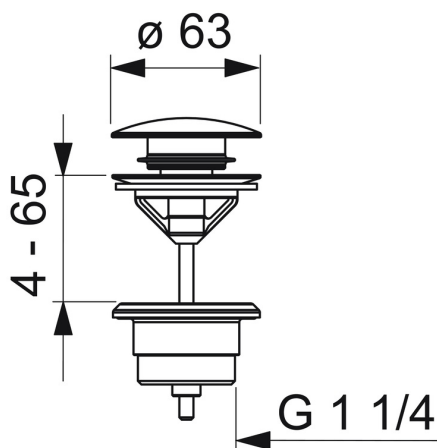

EAN: 4057304020483
static.hansa.com/0764010081

- Umývadlo
- Príslušenstvo
- Brúsený bronz
- Tlačný uzáver odpadu

Technické údaje

Technické vlastnosti

Spojovacia veľkosť

G1 1/4

Materiál

Mosadz