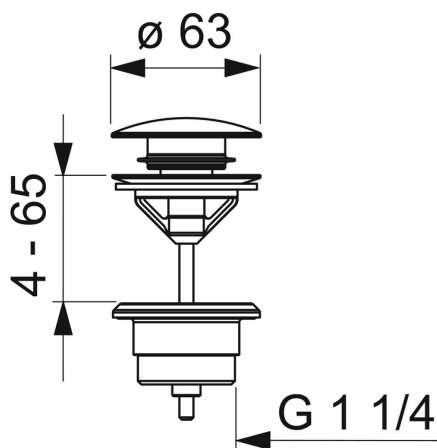

EAN: 4057304020483  
[static.hansa.com/0764010081](https://static.hansa.com/0764010081)

- Wastafel
- Hulpuitrustingen
- Geborsteld brons
- Push open afvoergarnituur

## Technische gegevens

### Technische eigenschappen

|              |        |
|--------------|--------|
| Aansluitmaat | G1 1/4 |
| Materiaal    | brass  |